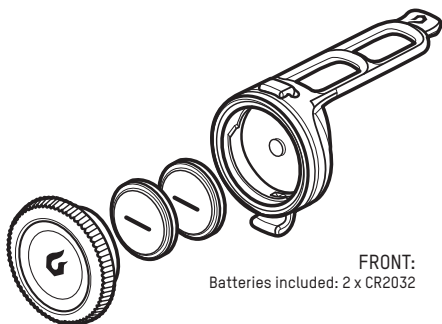

CLICK™

2 Superbright LEDs Per Light

Part# COMBO: 7085180, 7085182, 7085181

Part# FRONT: 7085172, 7085173, 7085174

Part# REAR: 7085176, 7085177, 7085175

Press lens to turn On/Off