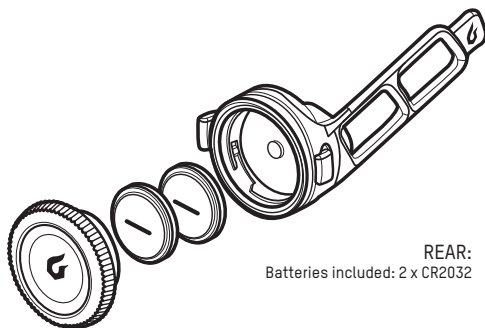

CLICK™

2 Superbright LEDs Per Light

Part# COMBO: 7085180, 7085182, 7085181

Part# FRONT: 7085172, 7085173, 7085174

Part# REAR: 7085176, 7085177, 7085175

Press lens to turn On/Off