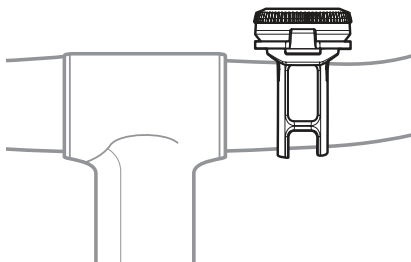

CLICK™

2 Superbright LEDs Per Light

Part# COMBO: 7085180, 7085182, 7085181

Part# FRONT: 7085172, 7085173, 7085174

Part# REAR: 7085176, 7085177, 7085175

Press lens to turn On/Off