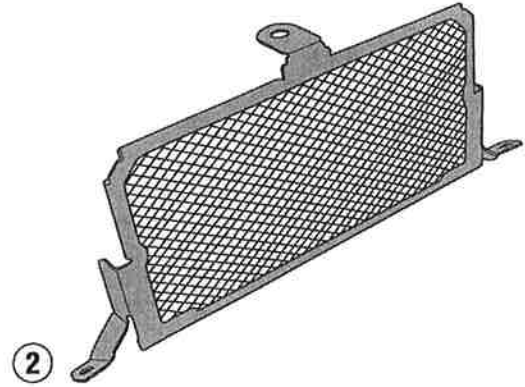

FRONT - FRONT
PARA RADIATORE SPECIFICO - SPECIFIC RADIATOR GUARD - GRILLE DE RADIATEUR SPÉCIFIQUE
SPEZIFISCHER KÜHLERSCHUTZ - PROTECTOR RADIADOR ESPECIFICO - PROTEÇÃO ESPECÍFICA PARA O RADIADOR
BMW S 1000 XR (2015)

N°	Descrizione	Caratteristiche	Codice	Quantità
1	Supporto - Support - Support Halierung - Soporte - Apoio	-	GL3048	1
2	Supporto - Support - Support Halierung - Soporte - Apoio	-	GL3047	1
3	Protezione Adesiva - Adhesive Protection Protection Adhesive - Schutzkleber Protección Adhesiva - Proteção Adesiva	700mm	Z1812	1
4	Componenti Originali - Original Parts Parties Originales - Original Bauteile Componentes Originales - Componentes Originais	-	-	-

PARA RADIATORE SPECIFICO - SPÉCIFIC RÁDIATOR GUÁRD - GRILLE DE RADIATEUR SPÉCIFIQUE
SPEZIFISCHER KÜHLERSCHUTZ - PROTECTOR RADIADOR ESPECIFICO - PROTEÇÃO ESPECÍFICA PARA O RADIADOR
BMW S 1000 XR (2015)