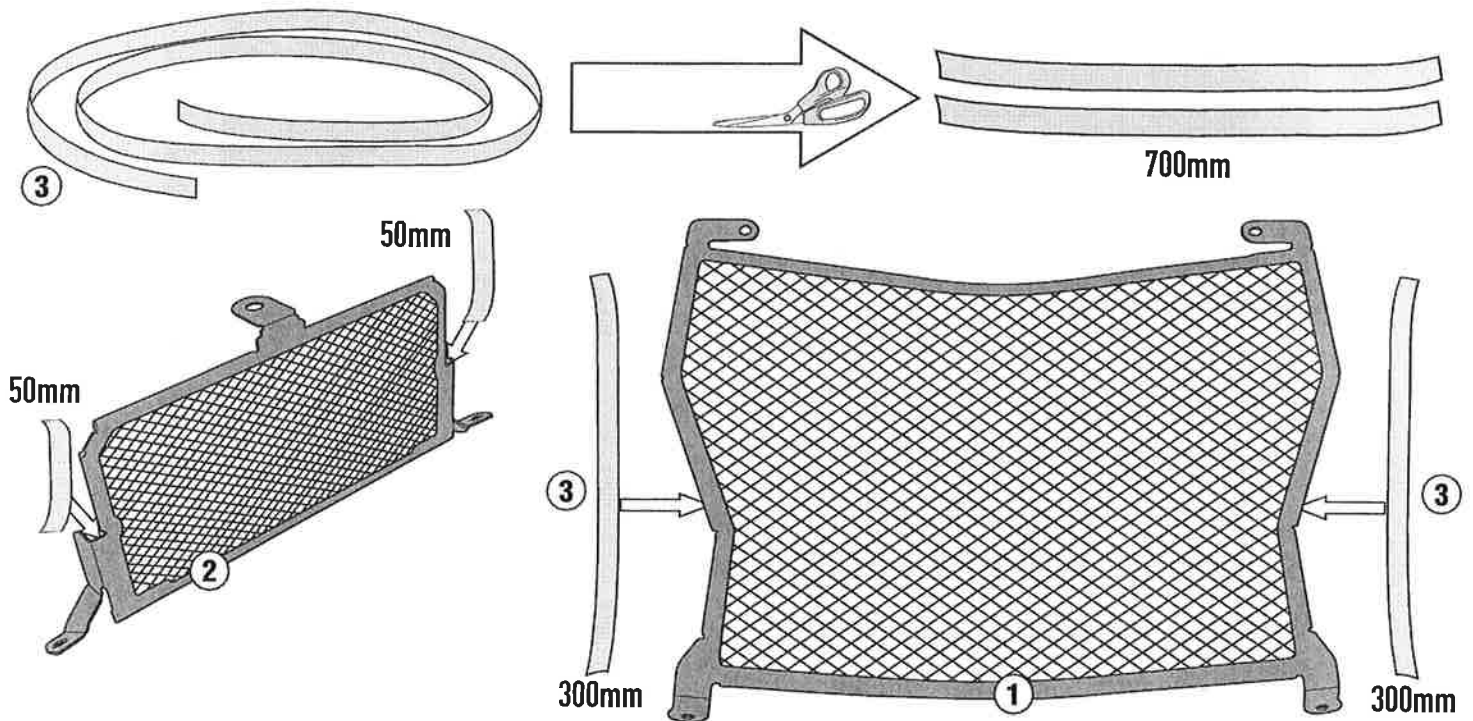

ISTRUZIONI DI MONTAGGIO - MOUNTING INSTRUCTIONS
PARA RADIATORE SPECIFICO - SPECIFIC RADIATOR GUARD - GRILLE DE RADIATEUR SPÉCIFIQUE
SPEZIFISCHER KÜHLERSCHUTZ - PROTECTOR RADIADOR ESPECIFICO - PROTEÇÃO ESPECÍFICA PARA O RADIADOR
BMW S 1000 XR (2015)