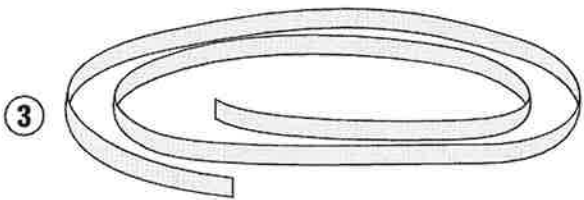

FRONT - FRONT
PARA RADIATORE SPECIFICO - SPECIFIC RADIATOR GUARD - GRILLE DE RADIATEUR SPÉCIFIQUE
SPEZIFISCHER KÜHLERSCHUTZ - PROTECTOR RADIADOR ESPECIFICO - PROTEÇÃO ESPECÍFICA PARA O RADIADOR
BMW S 1000 XR (2015)

N°	Descrizione	Caratteristiche	Codice	Quantità
1	Supporto - Support - Support Halierung - Soporte - Apoio	-	GL3048	1
2	Supporto - Support - Support Halierung - Soporte - Apoio	-	GL3047	1
3	Protezione Adesiva - Adhesive Protection Protection Adhesive - Schutzkleber Protección Adhesiva - Proteção Adesiva	700mm	Z1812	1
4	Componenti Originali - Original Parts Parties Originales - Original Bauteile Componentes Originales - Componentes Originais	-	-	-

PARA RADIATORE SPECIFICO - SPÉCIFIC RÁDIATOR GUÁRD - GRILLE DE RADIATEUR SPÉCIFIQUE
SPEZIFISCHER KÜHLERSCHUTZ - PROTECTOR RADIADOR ESPECIFICO - PROTEÇÃO ESPECÍFICA PARA O RADIADOR
BMW S 1000 XR (2015)