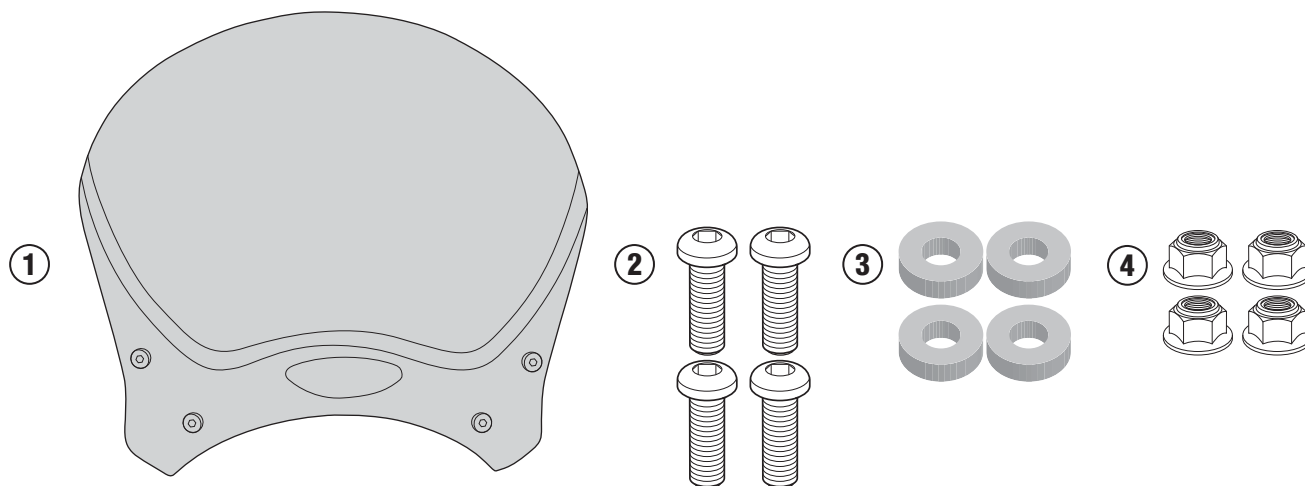

100AL - 100ALK

N°	Descrizione	Caratteristiche	Codice	Quantità
1	Supporto - Support - Support Halierung - Soporte - Apoio	-	100AL	1
2	Vite - Screw Vis - Schraube Tornillo - Parafuso	TBEI M6x18	618TBEI	4
3	Distanziale - Spacer Entretoise - Distanzstueck Distanciador - Espaçador	Ø14x4 Foro 6,5mm	C16L3F6.5	4
4	Dado - Bolt - Ecrou Mutter - Tuerca	Dado autobloccante flangiato M6	6DADIABFL	4