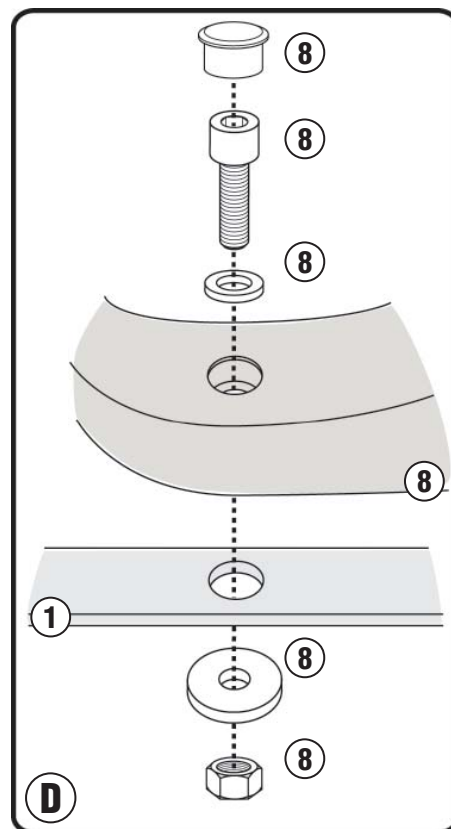

2115FZ - KZ2115

MONORACK SPECIFICO - SPECIFIC MONORACK - MONORACK SPECIFIQUE - SPEZIFISCHES MONORACK - MONORACK ESPECÍFICO - MONORACK ESPECÍFICA

YAMAHA MT-09 (2013)

ISTRUZIONI DI MONTAGGIO - MOUNTING INSTRUCTIONS
INSTRUCTIONS DE MONTAGE - BAUANLEITUNG
INSTRUCCIONES DE MONTAJE - INSTRUÇÕES DE MONTAGEM