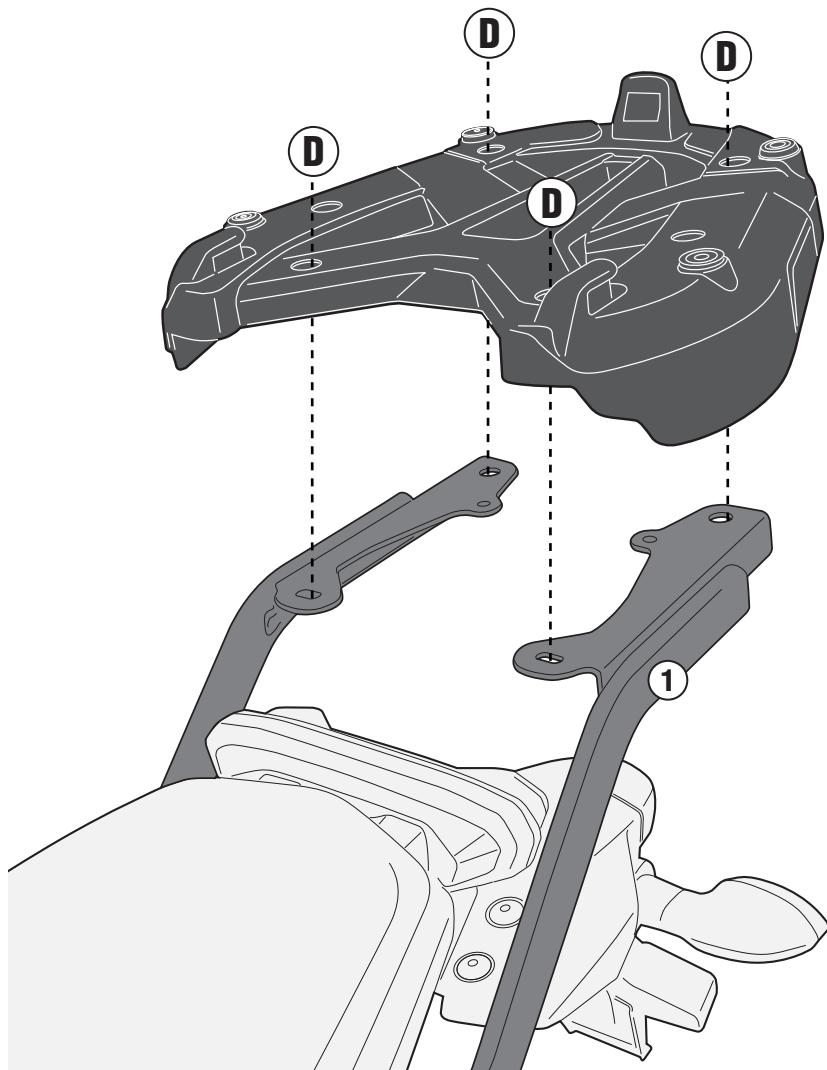

2115FZ - KZ2115

MONORACK SPECIFICO - SPECIFIC MONORACK - MONORACK SPECIFIQUE - SPEZIFISCHES MONORACK - MONORACK ESPECÍFICO - MONORACK ESPECÍFICA

YAMAHA MT-09 (2013)

ISTRUZIONI DI MONTAGGIO - MOUNTING INSTRUCTIONS
INSTRUCTIONS DE MONTAGE - BAUANLEITUNG
INSTRUCCIONES DE MONTAJE - INSTRUÇÕES DE MONTAGEM