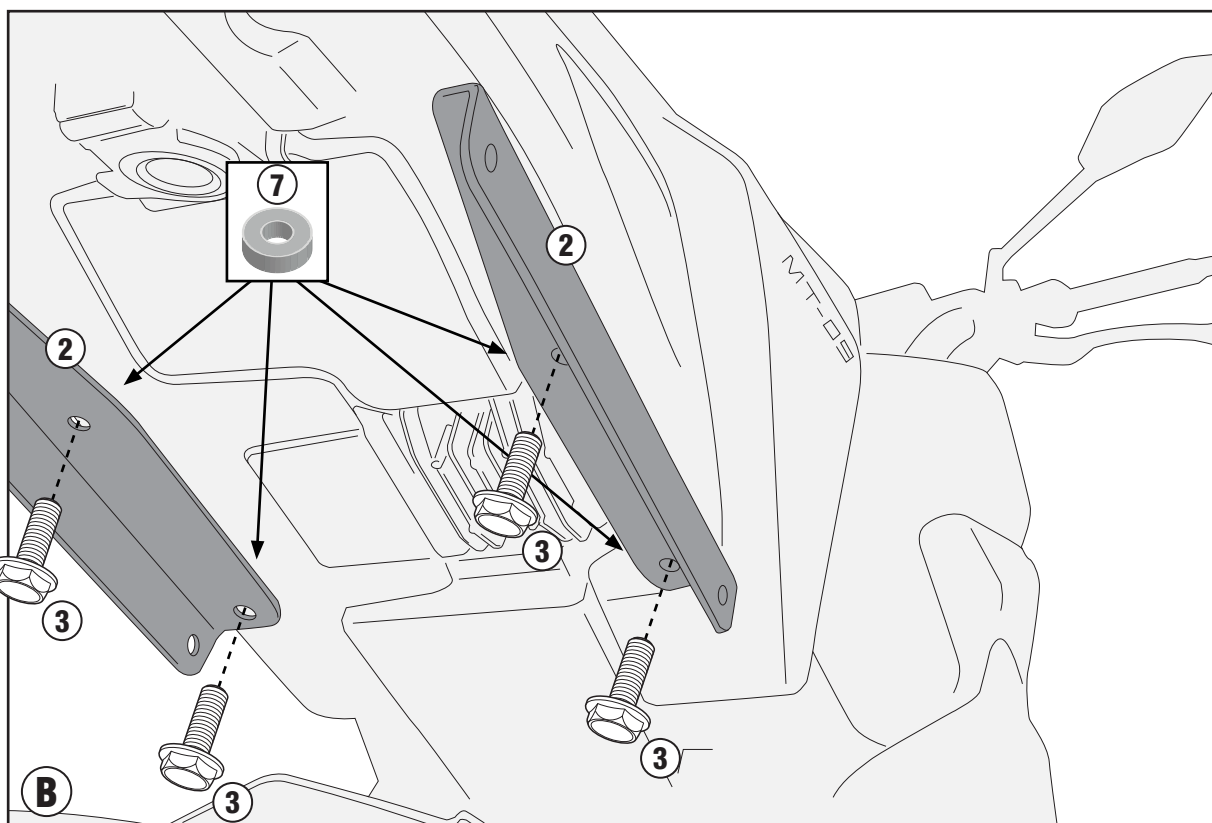

2115FZ - KZ2115

MONORACK SPECIFICO - SPECIFIC MONORACK - MONORACK SPECIFIQUE - SPEZIFISCHES MONORACK - MONORACK ESPECÍFICO - MONORACK ESPECÍFICA

YAMAHA MT-09 (2013)