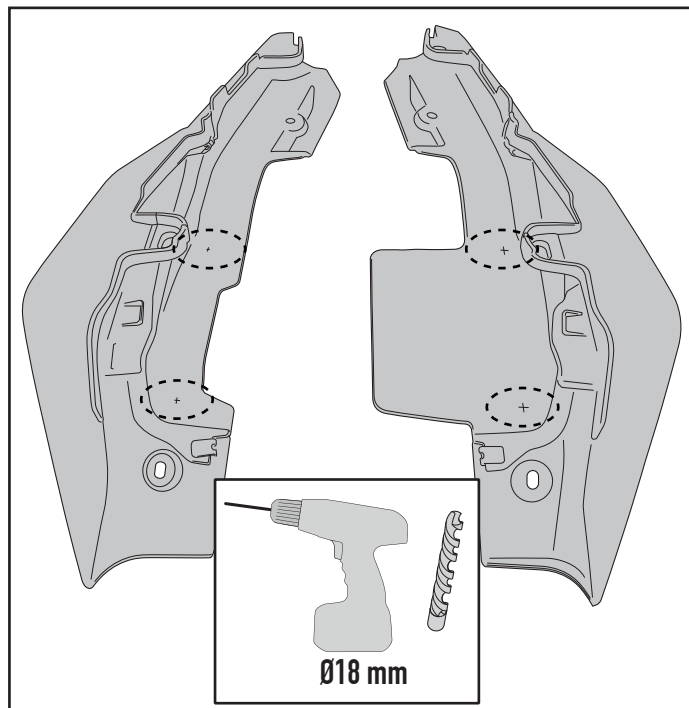

2115FZ - KZ2115

MONORACK SPECIFICO - SPECIFIC MONORACK - MONORACK SPECIFIQUE - SPEZIFISCHES MONORACK - MONORACK ESPECÍFICO - MONORACK ESPECÍFICA

YAMAHA MT-09 (2013)