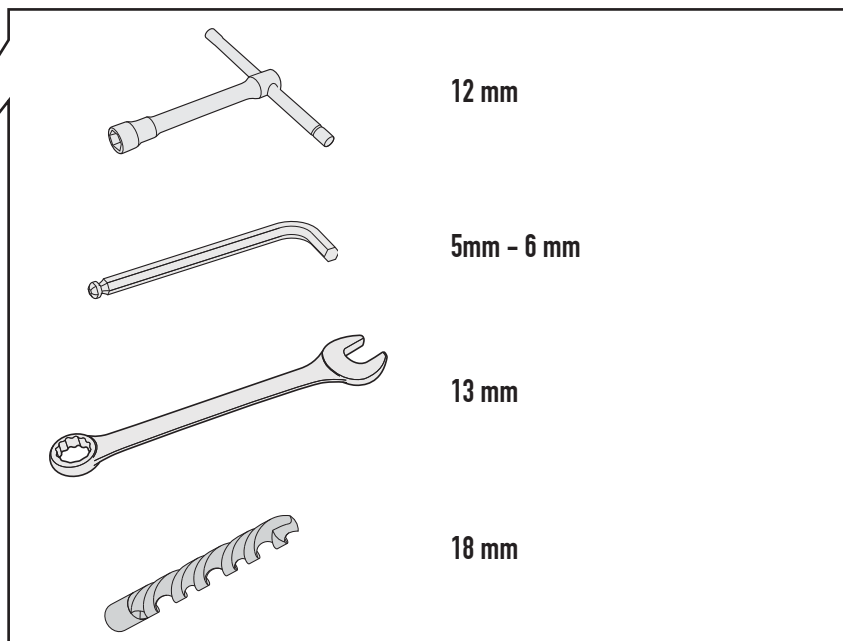

## YAMAHA MT-09 (2013)

**ATTENZIONE: PESO MASSIMO SOPPORTABILE 6Kg.**

**WARNING: MAX. LOADING 6Kg.(13lbs)**

**ATTENTION: CHARGE MAXIMALE 6Kg.**

**ACHTUNG: MAXIMALE BELASTUNG 6Kg.**

**¡ATENCIÓN!: CARGA MÁXIMA AUTORIZADA 6Kg.**