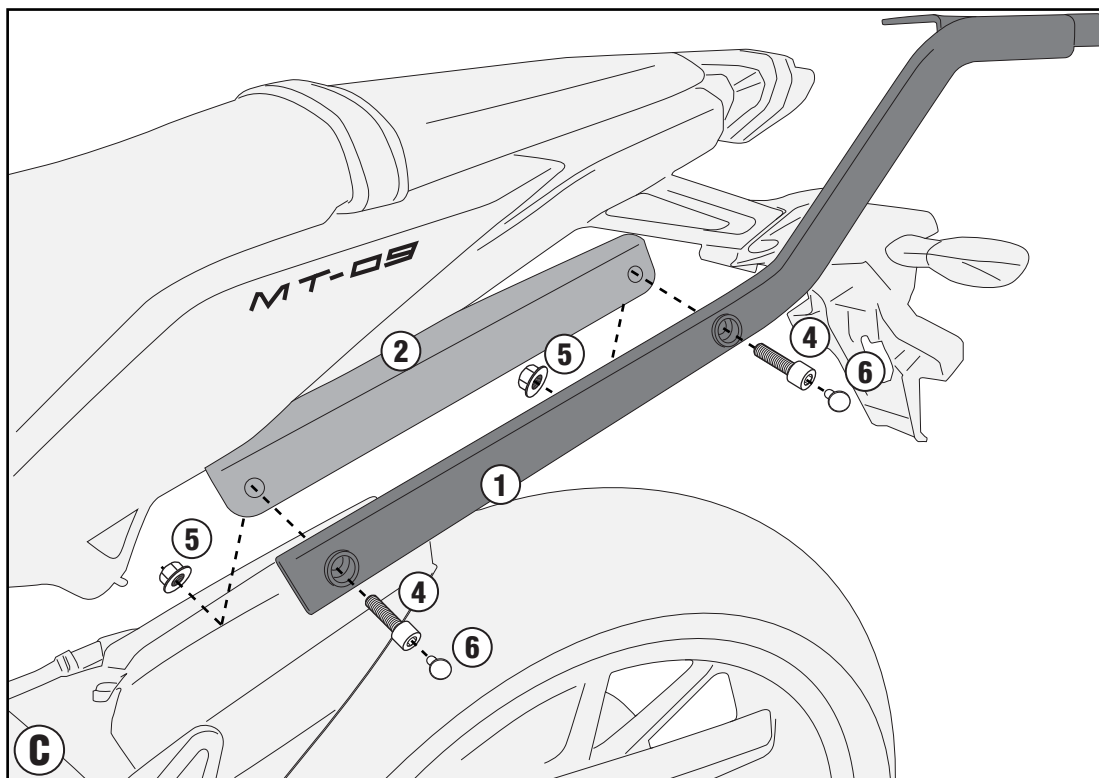

2115FZ - KZ2115

MONORACK SPECIFICO - SPECIFIC MONORACK - MONORACK SPECIFIQUE - SPEZIFISCHES MONORACK - MONORACK ESPECÍFICO - MONORACK ESPECÍFICA

YAMAHA MT-09 (2013)

ISTRUZIONI DI MONTAGGIO - MOUNTING INSTRUCTIONS
INSTRUCTIONS DE MONTAGE - BAUANLEITUNG
INSTRUCCIONES DE MONTAJE - INSTRUÇÕES DE MONTAGEM