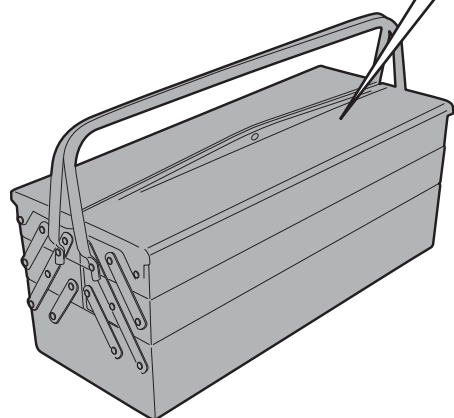

## YAMAHA MT-09 (2013)

**ATTENZIONE: PESO MASSIMO SOPPORTABILE 6Kg.**

**WARNING: MAX. LOADING 6Kg.(13lbs)**

**ATTENTION: CHARGE MAXIMALE 6Kg.**

**ACHTUNG: MAXIMALE BELASTUNG 6Kg.**

**¡ATENCIÓN!: CARGA MÁXIMA AUTORIZADA 6Kg.**