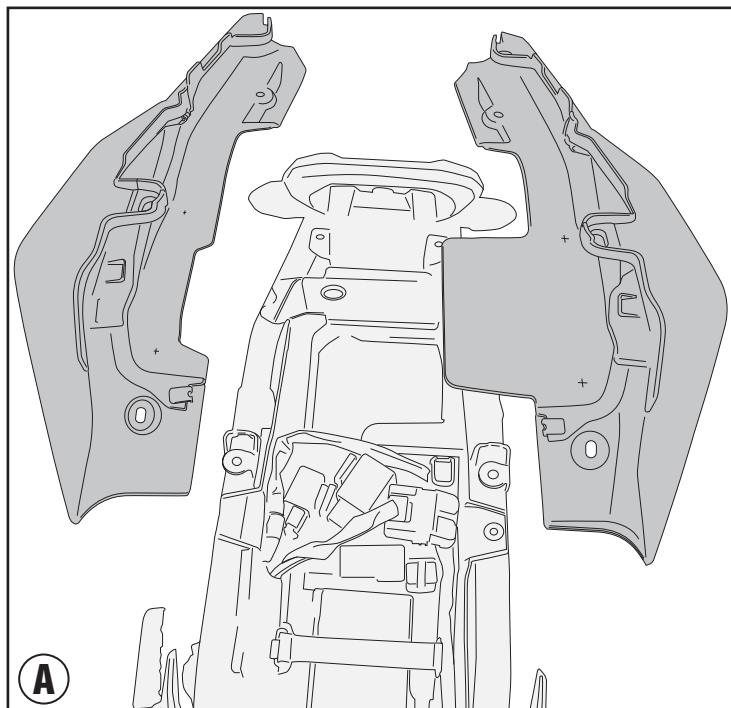

2115FZ - KZ2115

MONORACK SPECIFICO - SPECIFIC MONORACK - MONORACK SPECIFIQUE - SPEZIFISCHES MONORACK - MONORACK ESPECÍFICO - MONORACK ESPECÍFICA

YAMAHA MT-09 (2013)