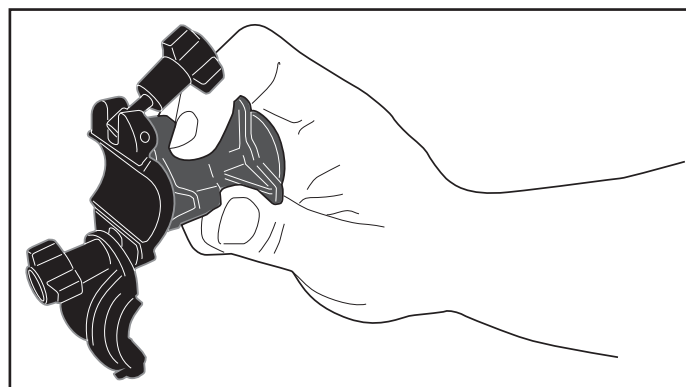

S952B - S953B - S954B - S955B

PORTA SMARTPHONE/NAVIGATORE DA MANUBRIO GPS/SMARTPHONE-HOLDER FOR HANDLEBAR PORTE-GPS/SMARTPHONE POUR GUIDON
GPS/SMARTPHONE-HALTER FÜR LENKER PORTA-NAVEGADOR/SMARTPHONE PARA LOS MANILLARES - PORTA SMARTPHONE/GPS PARA GUIDÃO