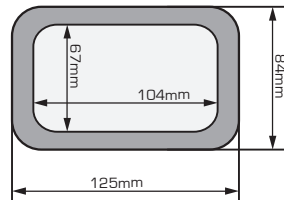

S952B - S953B - S954B - S955B

PORTA SMARTPHONE/NAVIGATORE DA MANUBRIO GPS/SMARTPHONE-HOLDER FOR HANDLEBAR PORTE-GPS/SMARTPHONE POUR GUIDON
GPS/SMARTPHONE-HALTER FÜR LENKER PORTA-NAVEGADOR/SMARTPHONE PARA LOS MANILLARES - PORTA SMARTPHONE/GPS PARA GUIDÃO

N°	Descrizione	Caratteristiche	Codice	Quantità
1	S952B / S953B / S954B / S955B	-	-	1
2	Fascetta - Clamp Pince - Klemme Abrazadera - Braçadeira	-	-	1
3	Coprivite - Screw Cap Cache Vis - Stoppschraube Tapa Tornillo - Tampa do Parafuso	-	-	2
4	Cinghia Di Sicurezza - Fastening Belt Courroie De Fixation - Befestigungsgurt Correa De Sujeción - Cinto De Fixação	-	-	1
5	Riduzione - Reductor Réducteur - Reduktor Reductor - Redutor	-	Z2345	1

S955B

S952B

S953B

S954B