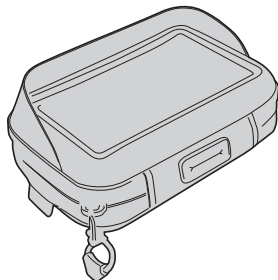

S952B - S953B - S954B - S955B

PORTA SMARTPHONE/NAVIGATORE DA MANUBRIO GPS/SMARTPHONE-HOLDER FOR HANDLEBAR PORTE-GPS/SMARTPHONE POUR GUIDON
GPS/SMARTPHONE-HALTER FÜR LENKER PORTA-NAVEGADOR/SMARTPHONE PARA LOS MANILLARES - PORTA SMARTPHONE/GPS PARA GUIDÃO

N°	Descrizione	Caratteristiche	Codice	Quantità
1	S952B / S953B / S954B / S955B	-	-	1
2	Fascetta - Clamp Pince - Klemme Abrazadera - Braçadeira	-	-	1
3	Coprivite - Screw Cap Cache Vis - Stoppschraube Tapa Tornillo - Tampa do Parafuso	-	-	2
4	Cinghia Di Sicurezza - Fastening Belt Courroie De Fixation - Befestigungsgurt Correa De Sujeción - Cinto De Fixação	-	-	1
5	Riduzione - Reductor Réducteur - Reduktor Reductor - Redutor	-	Z2345	1

S955B

S952B

S953B

S954B

S952B - S953B - S954B - S955B

PORTA SMARTPHONE/NAVIGATORE DA MANUBRIO GPS/SMARTPHONE-HOLDER FOR HANDLEBAR PORTE-GPS/SMARTPHONE POUR GUIDON
GPS/SMARTPHONE-HALTER FÜR LENKER PORTA-NAVEGADOR/SMARTPHONE PARA LOS MANILLARES - PORTA SMARTPHONE/GPS PARA GUIDÃO