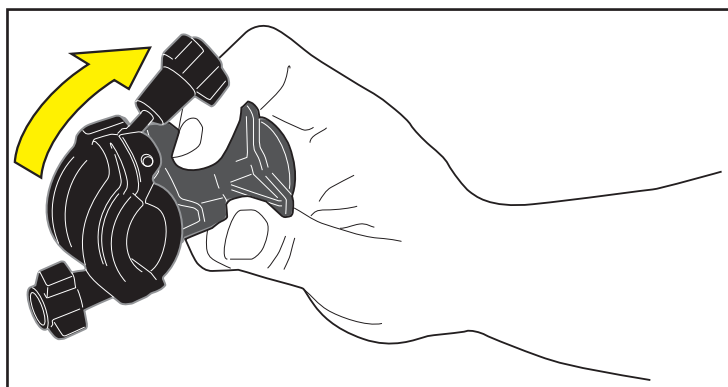

S952B - S953B - S954B - S955B

PORTA SMARTPHONE/NAVIGATORE DA MANUBRIO GPS/SMARTPHONE-HOLDER FOR HANDLEBAR PORTE-GPS/SMARTPHONE POUR GUIDON
GPS/SMARTPHONE-HALTER FÜR LENKER PORTA-NAVEGADOR/SMARTPHONE PARA LOS MANILLARES - PORTA SMARTPHONE/GPS PARA GUIDÃO