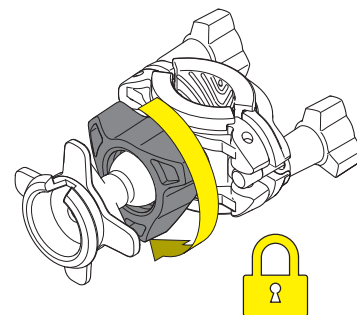

AGGANCI
COUPLING
COUPLAGE
KOPPLUNG
ENGANCHE
ACOPLAMENTO