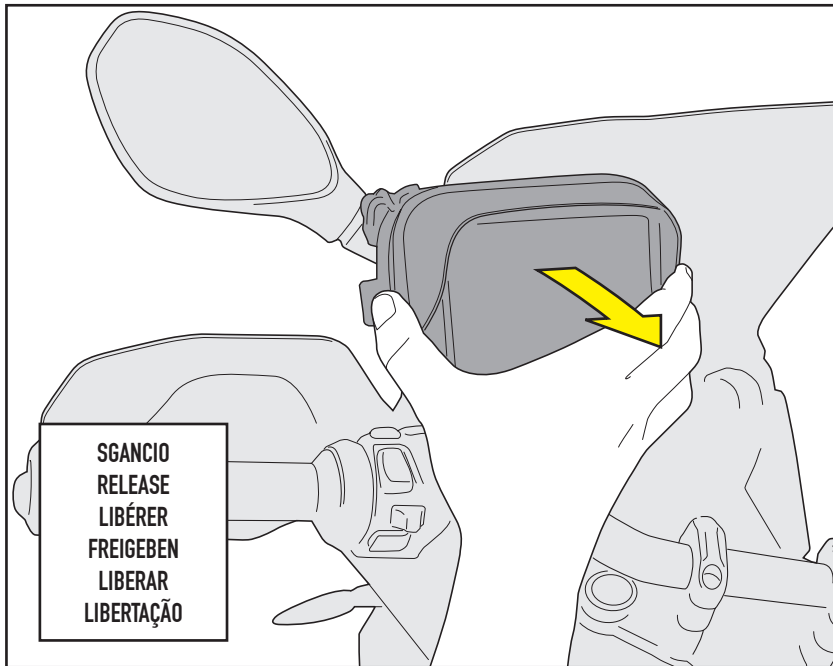

S952B - S953B - S954B - S955B

PORTA SMARTPHONE/NAVIGATORE DA MANUBRIO GPS/SMARTPHONE-HOLDER FOR HANDLEBAR PORTE-GPS/SMARTPHONE POUR GUIDON
GPS/SMARTPHONE-HALTER FÜR LENKER PORTA-NAVEGADOR/SMARTPHONE PARA LOS MANILLARES - PORTA SMARTPHONE/GPS PARA GUIDÃO