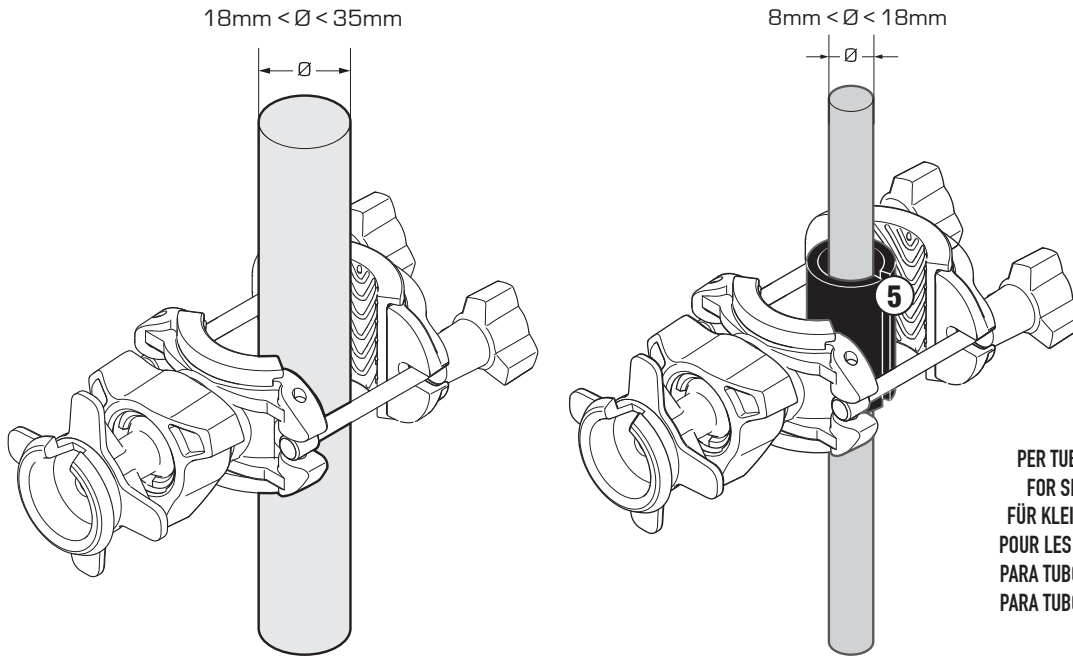

S952B - S953B - S954B - S955B

PORTA SMARTPHONE/NAVIGATORE DA MANUBRIO GPS/SMARTPHONE-HOLDER FOR HANDLEBAR PORTE-GPS/SMARTPHONE POUR GUIDON
GPS/SMARTPHONE-HALTER FÜR LENKER PORTA-NAVEGADOR/SMARTPHONE PARA LOS MANILLARES - PORTA SMARTPHONE/GPS PARA GUIÃO