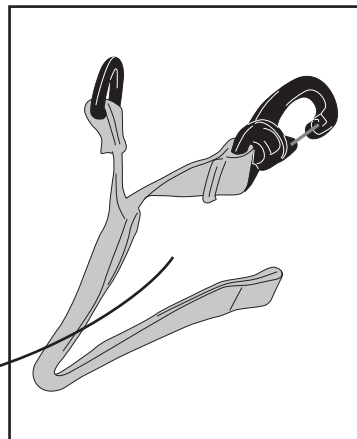

CINGHIA DI SICUREZZA - FASTENING BELT - COURROIE DE FIXATION - BEFESTIGUNGSGURT - CORREA DE SUJECIÓN - CINTO DE FIXAÇÃO

ATTENZIONE: GIVI RACCOMANDA L'USO DELLA CINGHIA DI SICUREZZA E DECLINA OGNI RESPONSABILITÀ IN CASO DI MANCATO UTILIZZO

CAUTION: SECURITY STRAP MUST BE USED, GIVI CANNOT BE HELD RESPONSIBLE IF NOT USED

ACHTUNG: GIVI EMPFIEHLT DIE VERWENDUNG DES SICHERHEITSGURTES UND LEHNT JEDE HAFTUNG FÜR SCHÄDEN AB, DIE DURCH UNSACHGEMÄSSE HANDLUNG DER TASCHEN VERURSACHT WURDEN.