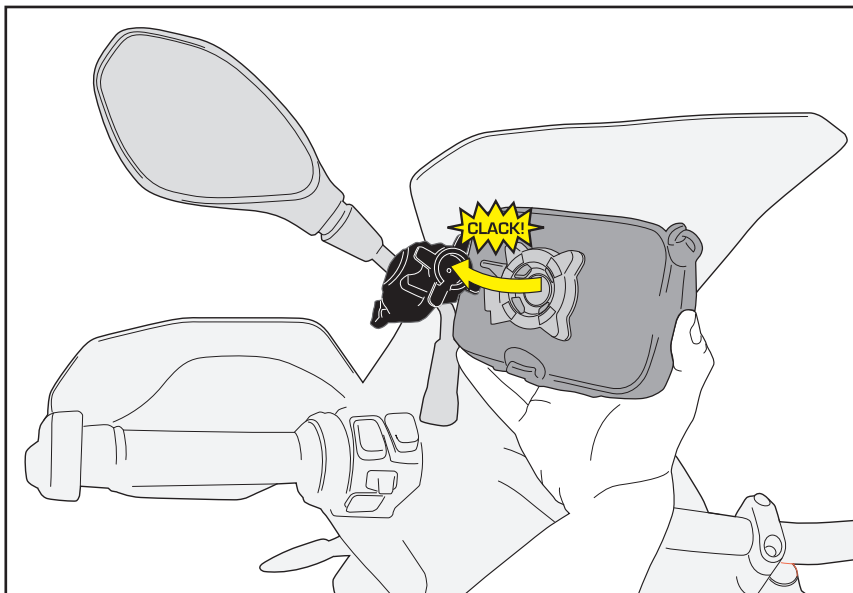

AGGANCI
COUPLING
COUPLAGE
KOPPLUNG
ENGANCHE
ACOPLAMENTO