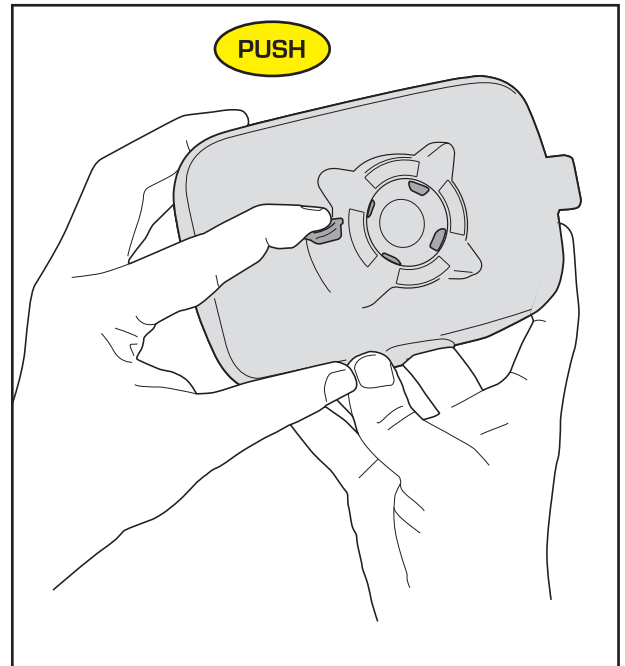

S952B - S953B - S954B - S955B

PORTA SMARTPHONE/NAVIGATORE DA MANUBRIO GPS/SMARTPHONE-HOLDER FOR HANDLEBAR PORTE-GPS/SMARTPHONE POUR GUIDON
GPS/SMARTPHONE-HALTER FÜR LENKER PORTA-NAVEGADOR/SMARTPHONE PARA LOS MANILLARES - PORTA SMARTPHONE/GPS PARA GUIDÃO