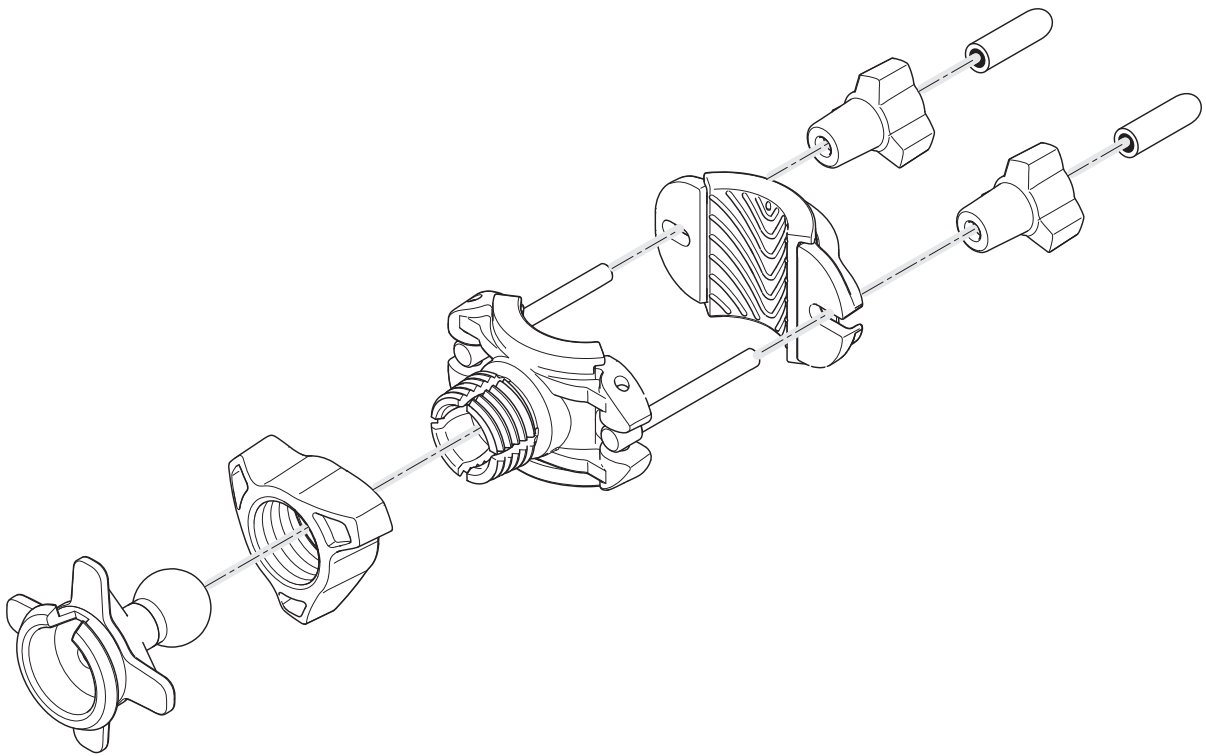

N°	Descrizione	Caratteristiche	Codice	Quantità
1	S952B / S953B / S954B / S955B	-	-	1
2	Fascetta - Clamp Pince - Klemme Abrazadera - Braçadeira	-	-	1
3	Coprivite - Screw Cap Cache Vis - Stoppschraube Tapa Tornillo - Tampa do Parafuso	-	-	2
4	Cinghia Di Sicurezza - Fastening Belt Courroie De Fixation - Befestigungsgurt Correa De Sujeción - Cinto De Fixação	-	-	1
5	Riduzione - Reductor Réducteur - Reduktor Reductor - Redutor	-	Z2345	1

S955B

S952B

S953B

S954B

S952B - S953B - S954B - S955B

PORTA SMARTPHONE/NAVIGATORE DA MANUBRIO GPS/SMARTPHONE-HOLDER FOR HANDLEBAR PORTE-GPS/SMARTPHONE POUR GUIDON
GPS/SMARTPHONE-HALTER FÜR LENKER PORTA-NAVEGADOR/SMARTPHONE PARA LOS MANILLARES - PORTA SMARTPHONE/GPS PARA GUIDÃO