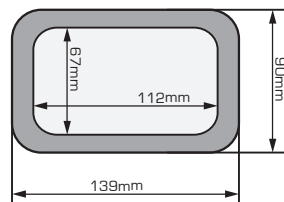

S952B - S953B - S954B - S955B

PORTA SMARTPHONE/NAVIGATORE DA MANUBRIO GPS/SMARTPHONE-HOLDER FOR HANDLEBAR PORTE-GPS/SMARTPHONE POUR GUIDON
GPS/SMARTPHONE-HALTER FÜR LENKER PORTA-NAVEGADOR/SMARTPHONE PARA LOS MANILLARES - PORTA SMARTPHONE/GPS PARA GUIDÃO

N°	Descrizione	Caratteristiche	Codice	Quantità
1	S952B / S953B / S954B / S955B	-	-	1
2	Fascetta - Clamp Pince - Klemme Abrazadera - Braçadeira	-	-	1
3	Coprivite - Screw Cap Cache Vis - Stoppschraube Tapa Tornillo - Tampa do Parafuso	-	-	2
4	Cinghia Di Sicurezza - Fastening Belt Courroie De Fixation - Befestigungsgurt Correa De Sujeción - Cinto De Fixação	-	-	1
5	Riduzione - Reductor Réducteur - Reduktor Reductor - Redutor	-	Z2345	1

S955B

S952B

S953B

S954B