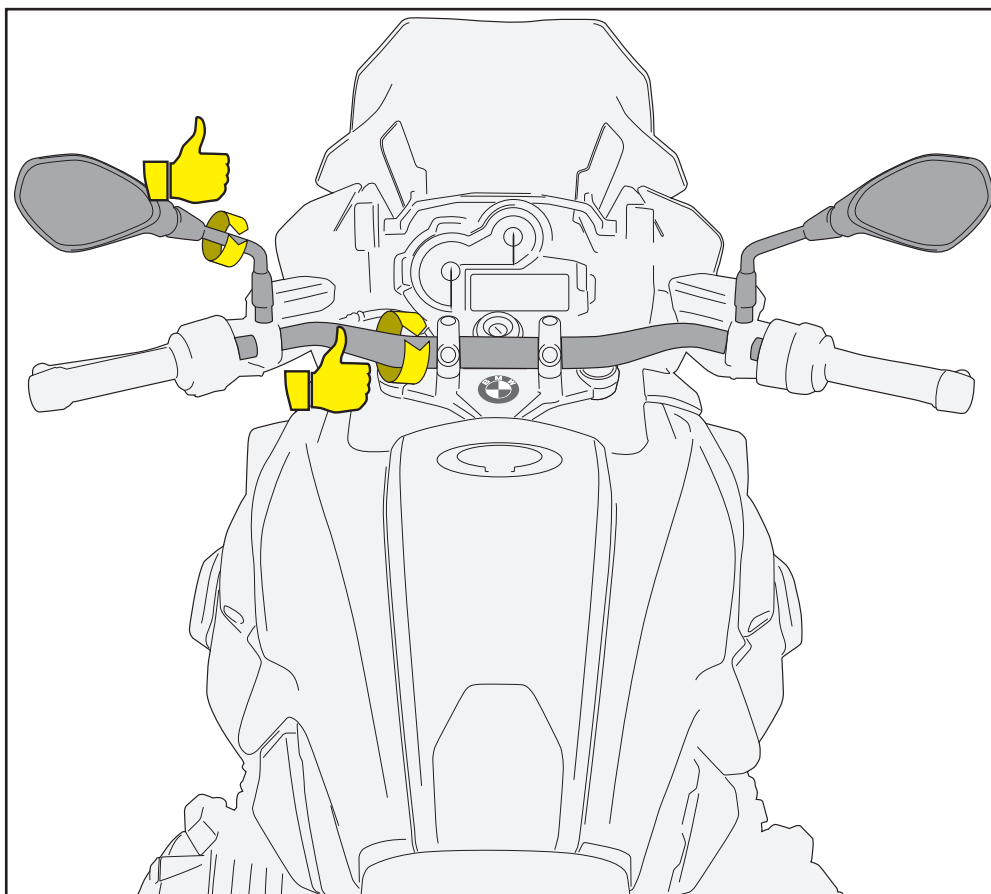

S952B - S953B - S954B - S955B

PORTA SMARTPHONE/NAVIGATORE DA MANUBRIO GPS/SMARTPHONE-HOLDER FOR HANDLEBAR PORTE-GPS/SMARTPHONE POUR GUIDON
GPS/SMARTPHONE-HALTER FÜR LENKER PORTA-NAVEGADOR/SMARTPHONE PARA LOS MANILLARES - PORTA SMARTPHONE/GPS PARA GUIDÃO