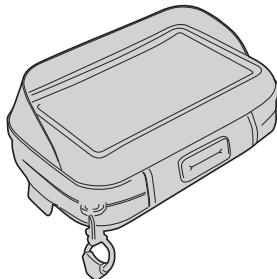

S952B - S953B - S954B - S955B

PORTA SMARTPHONE/NAVIGATORE DA MANUBRIO GPS/SMARTPHONE-HOLDER FOR HANDLEBAR PORTE-GPS/SMARTPHONE POUR GUIDON
GPS/SMARTPHONE-HALTER FÜR LENKER PORTA-NAVEGADOR/SMARTPHONE PARA LOS MANILLARES - PORTA SMARTPHONE/GPS PARA GUIDÃO

N°	Descrizione	Caratteristiche	Codice	Quantità
1	S952B / S953B / S954B / S955B	-	-	1
2	Fascetta - Clamp Pince - Klemme Abrazadera - Braçadeira	-	-	1
3	Coprivite - Screw Cap Cache Vis - Stoppschraube Tapa Tornillo - Tampa do Parafuso	-	-	2
4	Cinghia Di Sicurezza - Fastening Belt Courroie De Fixation - Befestigungsgurt Correa De Sujeción - Cinto De Fixação	-	-	1
5	Riduzione - Reductor Réducteur - Reduktor Reductor - Redutor	-	Z2345	1

S955B

S952B

S953B

S954B

S952B - S953B - S954B - S955B

PORTA SMARTPHONE/NAVIGATORE DA MANUBRIO GPS/SMARTPHONE-HOLDER FOR HANDLEBAR PORTE-GPS/SMARTPHONE POUR GUIDON
GPS/SMARTPHONE-HALTER FÜR LENKER PORTA-NAVEGADOR/SMARTPHONE PARA LOS MANILLARES - PORTA SMARTPHONE/GPS PARA GUIDÃO