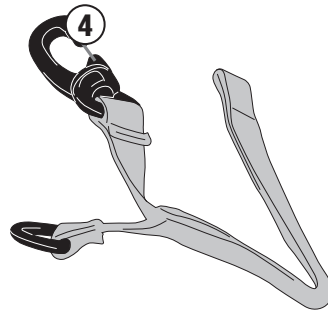

N°	Descrizione	Caratteristiche	Codice	Quantità
1	S952B / S953B / S954B / S955B	-	-	1
2	Fascetta - Clamp Pince - Klemme Abrazadera - Braçadeira	-	-	1
3	Coprivite - Screw Cap Cache Vis - Stoppschraube Tapa Tornillo - Tampa do Parafuso	-	-	2
4	Cinghia Di Sicurezza - Fastening Belt Courroie De Fixation - Befestigungsgurt Correa De Sujeción - Cinto De Fixação	-	-	1
5	Riduzione - Reductor Réducteur - Reduktor Reductor - Redutor	-	Z2345	1

S955B

S952B

S953B

S954B

S952B - S953B - S954B - S955B

PORTA SMARTPHONE/NAVIGATORE DA MANUBRIO GPS/SMARTPHONE-HOLDER FOR HANDLEBAR PORTE-GPS/SMARTPHONE POUR GUIDON
GPS/SMARTPHONE-HALTER FÜR LENKER PORTA-NAVEGADOR/SMARTPHONE PARA LOS MANILLARES - PORTA SMARTPHONE/GPS PARA GUIDÃO

S952B - S953B - S954B - S955B

PORTA SMARTPHONE/NAVIGATORE DA MANUBRIO GPS/SMARTPHONE-HOLDER FOR HANDLEBAR PORTE-GPS/SMARTPHONE POUR GUIDON
GPS/SMARTPHONE-HALTER FÜR LENKER PORTA-NAVEGADOR/SMARTPHONE PARA LOS MANILLARES - PORTA SMARTPHONE/GPS PARA GUIDÃO