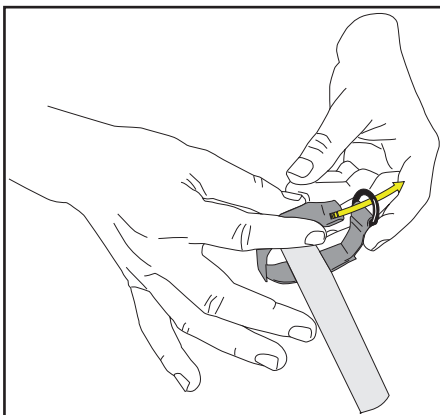

CINGHIA DI SICUREZZA - FASTENING BELT - COURROIE DE FIXATION - BEFESTIGUNGSGURT - CORREA DE SUJECIÓN - CINTO DE FIXAÇÃO

ATTENZIONE: GIVI RACCOMANDA L'USO DELLA CINGHIA DI SICUREZZA E DECLINA OGNI RESPONSABILITÀ IN CASO DI MANCATO UTILIZZO

CAUTION: SECURITY STRAP MUST BE USED, GIVI CANNOT BE HELD RESPONSIBLE IF NOT USED

ACHTUNG: GIVI EMPFIEHLT DIE VERWENDUNG DES SICHERHEITSGURTES UND LEHNT JEDE HAFTUNG FÜR SCHÄDEN AB, DIE DURCH UNSACHGEMÄSSE HANDLUNG DER TASCHEN VERURSACHT WURDEN.