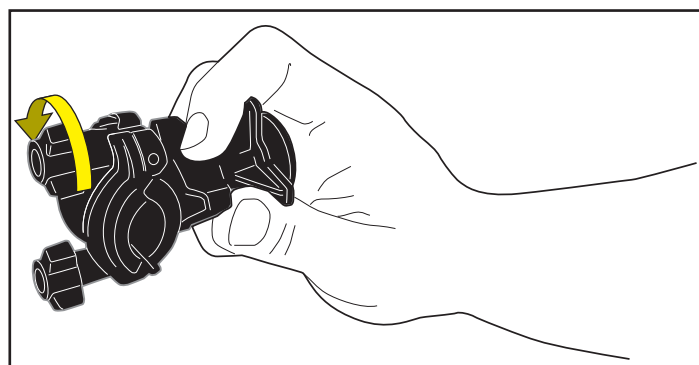

N°	Descrizione	Caratteristiche	Codice	Quantità
1	S952B / S953B / S954B / S955B	-	-	1
2	Fascetta - Clamp Pince - Klemme Abrazadera - Braçadeira	-	-	1
3	Coprivite - Screw Cap Cache Vis - Stoppschraube Tapa Tornillo - Tampa do Parafuso	-	-	2
4	Cinghia Di Sicurezza - Fastening Belt Courroie De Fixation - Befestigungsgurt Correa De Sujeción - Cinto De Fixação	-	-	1
5	Riduzione - Reductor Réducteur - Reduktor Reductor - Redutor	-	Z2345	1

S955B

S952B

S953B

S954B

S952B - S953B - S954B - S955B

PORTA SMARTPHONE/NAVIGATORE DA MANUBRIO GPS/SMARTPHONE-HOLDER FOR HANDLEBAR PORTE-GPS/SMARTPHONE POUR GUIDON
GPS/SMARTPHONE-HALTER FÜR LENKER PORTA-NAVEGADOR/SMARTPHONE PARA LOS MANILLARES - PORTA SMARTPHONE/GPS PARA GUIDÃO

S952B - S953B - S954B - S955B

PORTA SMARTPHONE/NAVIGATORE DA MANUBRIO GPS/SMARTPHONE-HOLDER FOR HANDLEBAR PORTE-GPS/SMARTPHONE POUR GUIDON
GPS/SMARTPHONE-HALTER FÜR LENKER PORTA-NAVEGADOR/SMARTPHONE PARA LOS MANILLARES - PORTA SMARTPHONE/GPS PARA GUIDÃO