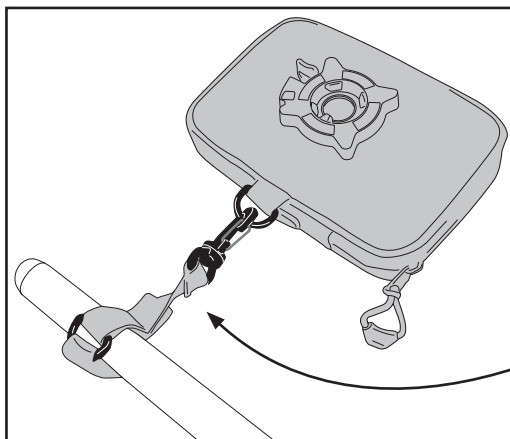

CINGHIA DI SICUREZZA - FASTENING BELT - COURROIE DE FIXATION - BEFESTIGUNGSGURT - CORREA DE SUJECIÓN - CINTO DE FIXAÇÃO

ATTENZIONE: GIVI RACCOMANDA L'USO DELLA CINGHIA DI SICUREZZA E DECLINA OGNI RESPONSABILITÀ IN CASO DI MANCATO UTILIZZO

CAUTION: SECURITY STRAP MUST BE USED, GIVI CANNOT BE HELD RESPONSIBLE IF NOT USED

ACHTUNG: GIVI EMPFIEHLT DIE VERWENDUNG DES SICHERHEITSGURTES UND LEHNT JEDE HAFTUNG FÜR SCHÄDEN AB, DIE DURCH UNSACHGEMÄSSE HANDLUNG DER TASCHEN VERURSACHT WURDEN.