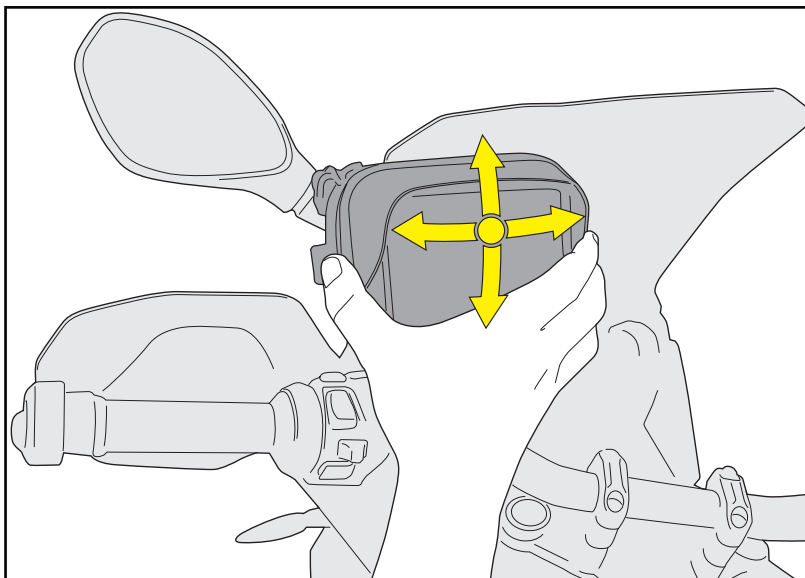

AGGANCI
COUPLING
COUPLAGE
KOPPLUNG
ENGANCHE
ACOPLAMENTO