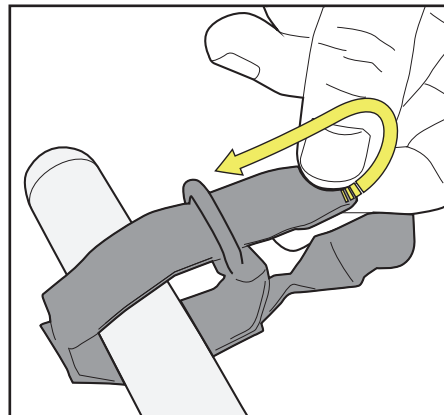

CINGHIA DI SICUREZZA - FASTENING BELT - COURROIE DE FIXATION - BEFESTIGUNGSGURT - CORREA DE SUJECIÓN - CINTO DE FIXAÇÃO

ATTENZIONE: GIVI RACCOMANDA L'USO DELLA CINGHIA DI SICUREZZA E DECLINA OGNI RESPONSABILITÀ IN CASO DI MANCATO UTILIZZO

CAUTION: SECURITY STRAP MUST BE USED, GIVI CANNOT BE HELD RESPONSIBLE IF NOT USED

ACHTUNG: GIVI EMPFIEHLT DIE VERWENDUNG DES SICHERHEITSGURTES UND LEHNT JEDE HAFTUNG FÜR SCHÄDEN AB, DIE DURCH UNSACHGEMÄSSE HANDLUNG DER TASCHEN VERURSACHT WURDEN.