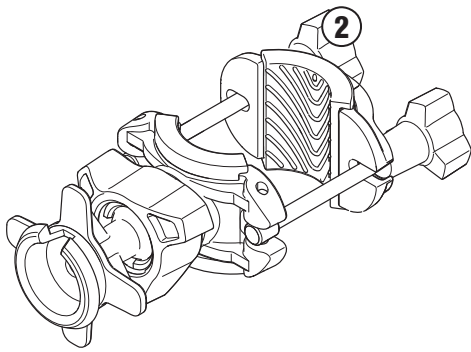

N°	Descrizione	Caratteristiche	Codice	Quantità
1	S952B / S953B / S954B / S955B	-	-	1
2	Fascetta - Clamp Pince - Klemme Abrazadera - Braçadeira	-	-	1
3	Coprivite - Screw Cap Cache Vis - Stoppschraube Tapa Tornillo - Tampa do Parafuso	-	-	2
4	Cinghia Di Sicurezza - Fastening Belt Courroie De Fixation - Befestigungsgurt Correa De Sujeción - Cinto De Fixação	-	-	1
5	Riduzione - Reductor Réducteur - Reduktor Reductor - Redutor	-	Z2345	1

S955B

S952B

S953B

S954B

S952B - S953B - S954B - S955B

PORTA SMARTPHONE/NAVIGATORE DA MANUBRIO GPS/SMARTPHONE-HOLDER FOR HANDLEBAR PORTE-GPS/SMARTPHONE POUR GUIDON
GPS/SMARTPHONE-HALTER FÜR LENKER PORTA-NAVEGADOR/SMARTPHONE PARA LOS MANILLARES - PORTA SMARTPHONE/GPS PARA GUIDÃO

S952B - S953B - S954B - S955B

PORTA SMARTPHONE/NAVIGATORE DA MANUBRIO GPS/SMARTPHONE-HOLDER FOR HANDLEBAR PORTE-GPS/SMARTPHONE POUR GUIDON
GPS/SMARTPHONE-HALTER FÜR LENKER PORTA-NAVEGADOR/SMARTPHONE PARA LOS MANILLARES - PORTA SMARTPHONE/GPS PARA GUIDÃO