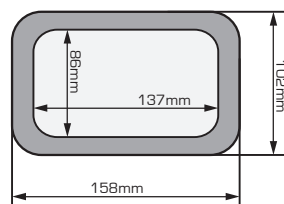

S955B

S952B

S953B

S954B

S952B - S953B - S954B - S955B

PORTA SMARTPHONE/NAVIGATORE DA MANUBRIO GPS/SMARTPHONE-HOLDER FOR HANDLEBAR PORTE-GPS/SMARTPHONE POUR GUIDON
GPS/SMARTPHONE-HALTER FÜR LENKER PORTA-NAVEGADOR/SMARTPHONE PARA LOS MANILLARES - PORTA SMARTPHONE/GPS PARA GUIDÃO