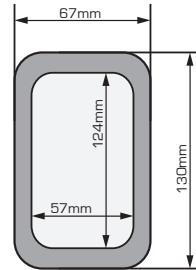

S952B - S953B - S954B - S955B

PORTA SMARTPHONE/NAVIGATORE DA MANUBRIO GPS/SMARTPHONE-HOLDER FOR HANDLEBAR PORTE-GPS/SMARTPHONE POUR GUIDON
GPS/SMARTPHONE-HALTER FÜR LENKER PORTA-NAVEGADOR/SMARTPHONE PARA LOS MANILLARES - PORTA SMARTPHONE/GPS PARA GUIDÃO

N°	Descrizione	Caratteristiche	Codice	Quantità
1	S952B / S953B / S954B / S955B	-	-	1
2	Fascetta - Clamp Pince - Klemme Abrazadera - Braçadeira	-	-	1
3	Coprivite - Screw Cap Cache Vis - Stoppschraube Tapa Tornillo - Tampa do Parafuso	-	-	2
4	Cinghia Di Sicurezza - Fastening Belt Courroie De Fixation - Befestigungsgurt Correa De Sujeción - Cinto De Fixação	-	-	1
5	Riduzione - Reductor Réducteur - Reduktor Reductor - Redutor	-	Z2345	1

S955B