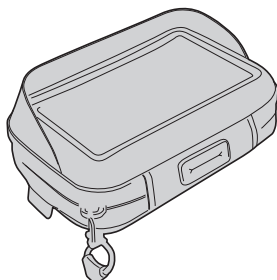

N°	Descrizione	Caratteristiche	Codice	Quantità
1	S952B / S953B / S954B / S955B	-	-	1
2	Fascetta - Clamp Pince - Klemme Abrazadera - Braçadeira	-	-	1
3	Coprivite - Screw Cap Cache Vis - Stoppschraube Tapa Tornillo - Tampa do Parafuso	-	-	2
4	Cinghia Di Sicurezza - Fastening Belt Courroie De Fixation - Befestigungsgurt Correa De Sujeción - Cinto De Fixação	-	-	1
5	Riduzione - Reductor Réducteur - Reduktor Reductor - Redutor	-	Z2345	1

S955B

S952B

S953B

S954B

S952B - S953B - S954B - S955B

PORTA SMARTPHONE/NAVIGATORE DA MANUBRIO GPS/SMARTPHONE-HOLDER FOR HANDLEBAR PORTE-GPS/SMARTPHONE POUR GUIDON
GPS/SMARTPHONE-HALTER FÜR LENKER PORTA-NAVEGADOR/SMARTPHONE PARA LOS MANILLARES - PORTA SMARTPHONE/GPS PARA GUIDÃO

S952B - S953B - S954B - S955B

PORTA SMARTPHONE/NAVIGATORE DA MANUBRIO GPS/SMARTPHONE-HOLDER FOR HANDLEBAR PORTE-GPS/SMARTPHONE POUR GUIDON
GPS/SMARTPHONE-HALTER FÜR LENKER PORTA-NAVEGADOR/SMARTPHONE PARA LOS MANILLARES - PORTA SMARTPHONE/GPS PARA GUIDÃO