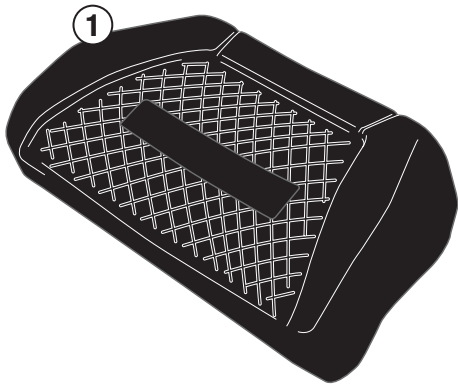

## SCHIALINO PER OBKN42 - BACKREST FOR OBKN42 - DOSSERET POUR OBKN42 BEIFAHNER-RÜCKENLEHNE FÜR OBKN42 - RESPALDO PARA OBKN42 - RESPALDO PARA OBKN42

N°	Descrizione	Caratteristiche	Codice	Quantità
1	Schialino - Backrest Dossieret - Beifahrer-Rückenlehne Respaldo - Respaldo	Sup.	-	1
2	Schialino - Backrest Dossieret - Beifahrer-Rückenlehne Respaldo - Respaldo	Inf.	-	1