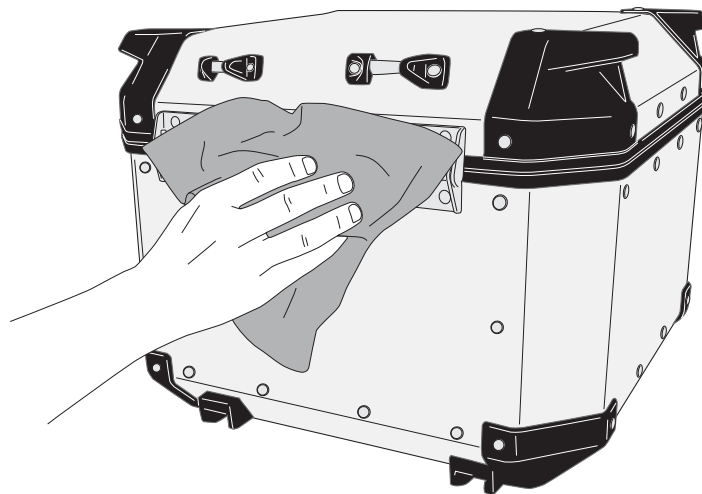

ATTENZIONE: PRIMA DI APPLICARE LO SCHIALINO PULIRE ACCURATAMENTE LA SUPERFICIE
ATTENTION: THOROUGHLY CLEAN THE CASE, BEFORE APPLYING THE BACKREST.

ACHTUNG: BEVOR SIE DAS RÜCKENPOLSTER AUFKLEBEN, REINIGEN SIE BITTE SORGFÄLTIG DIE OBERFLÄCHE DES KOFFERS