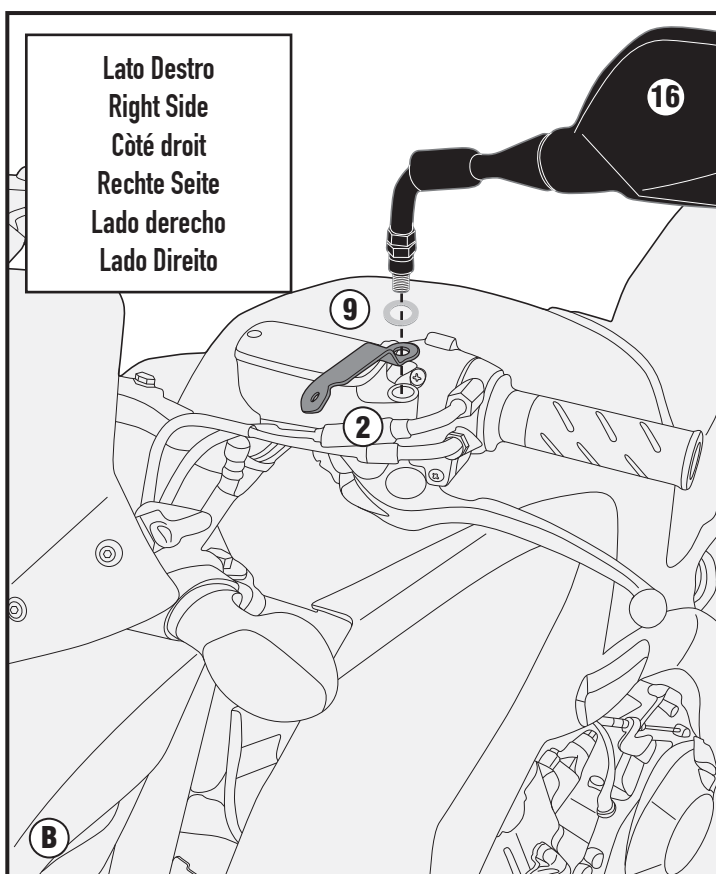

HP1137 - HP1137K

PARAMANI - HAND PROTECTOR - PROTECTION DES MAINS
HANDSCHUTZ - PROTECCIÓN DE MANO - PROTETOR DE MÃO

HONDA CB650F (2014 - 2015)