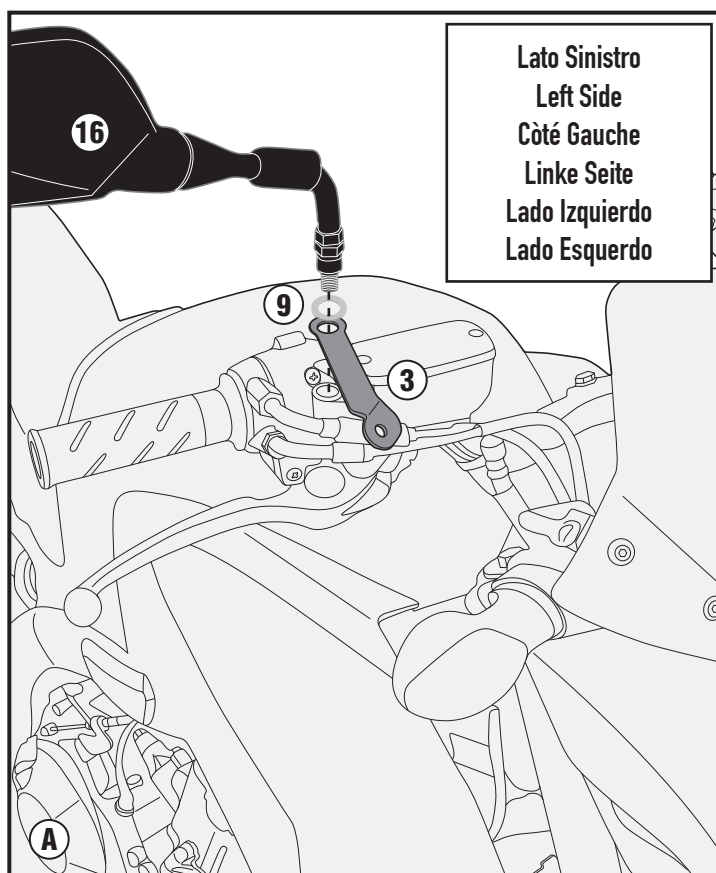

HP1137 - HP1137K

PARAMANI - HAND PROTECTOR - PROTECTION DES MAINS
HANDSCHUTZ - PROTECCIÓN DE MANO - PROTETOR DE MÃO

HONDA CB650F (2014 - 2015)