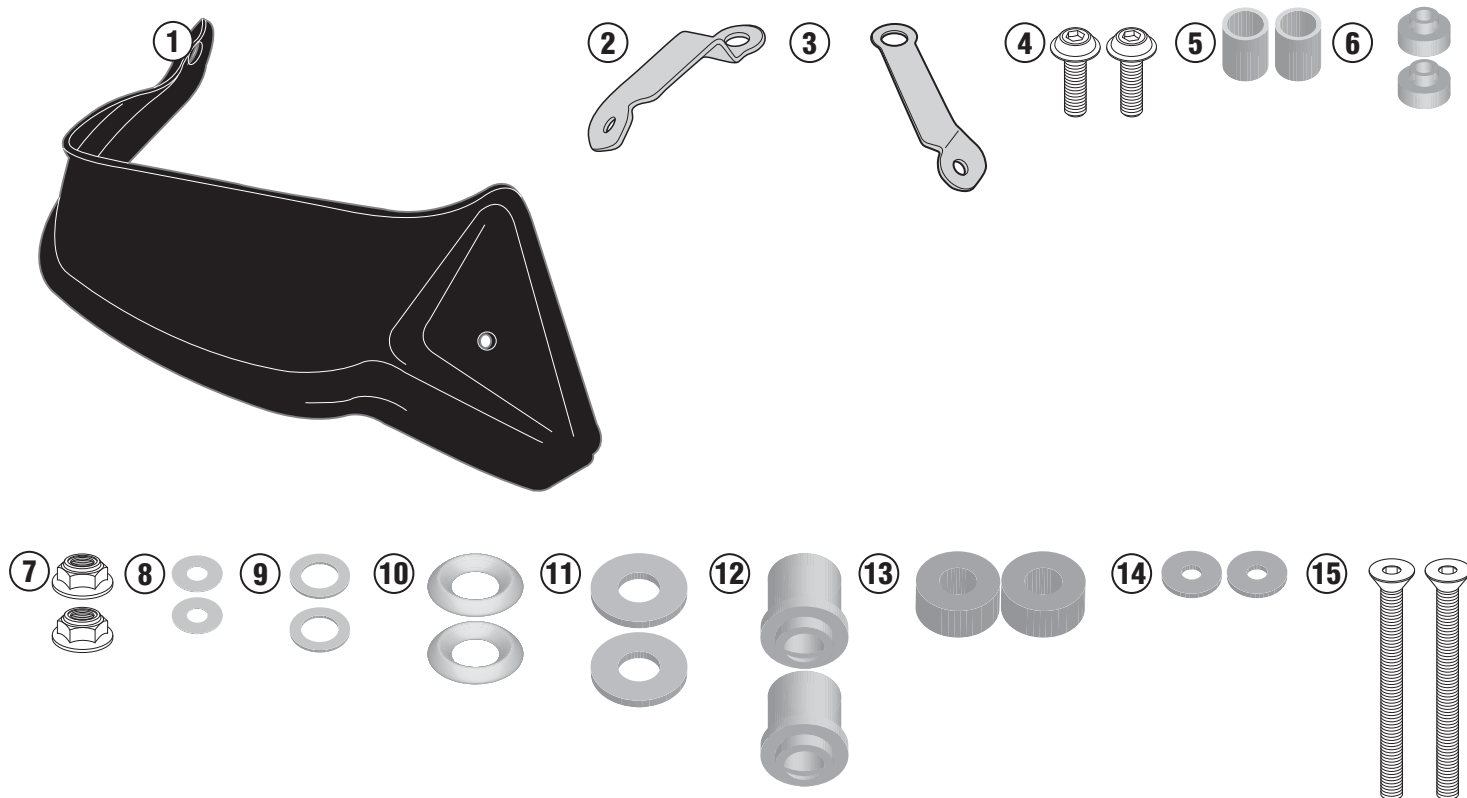

HP1137 - HP1137K

PARAMANI - HAND PROTECTOR - PROTECTION DES MAINS
HANDSCHUTZ - PROTECCIÓN DE MANO - PROTETOR DE MÃO

HONDA CB650F (2014 - 2015)

N°	Descrizione	Caratteristiche	Codice	Quantità
1	Paramani - Hand Protector Protection Des Mains - Handschutz Protección De Mano - Protetor De Mão	-	-	2 (Dx;Sx)
2	Supporto - Support Support - Halterung Soporte - Apoio	-	GL2751	1
3	Supporto - Support Support - Halterung Soporte - Apoio	-	GL3025	1
4	Vite - Screw Vis - Schraube Tornillo - Parafuso	TBEIFN M6x16	616TBEIFN	2
5	Distanziale - Spacer Entretoise - Distanzstueck Distanciador - Espaçador	Ø8x10 Foro 6,4mm	C8L10F6,4T	2
6	Distanziale - Spacer Entretoise - Distanzstueck Distanciador - Espaçador	Ø14x5 Rib.7,8x3,5mm	V064	2
7	Dado - Bolt - Erou Mutter - Tuerca - Porca	Dado Auto Bloccante Flangiato Ribassato M6	6DADIAFL	2
8	Rondella - Washer Rondelle - Scheibe Arandela - Arruela	Rondella in Nylon	Z1979	2
9	Rondella - Washer Rondelle - Scheibe Arandela - Arruela	-	101RON	2
10	Rondella - Washer Rondelle - Scheibe Arandela - Arruela	-	200RON	2
11	Distanziale - Spacer Entretoise - Distanzstueck Distanciador - Espaçador	-	V230	2
12	Distanziale - Spacer Entretoise - Distanzstueck Distanciador - Espaçador	-	V681	2
13	Mousse	Ø29x13 Foro 13mm	MOUSSETB54	2
14	Rondella - Washer Rondelle - Scheibe Arandela - Arruela	Gomma	ORONG	2
15	Vite - Screw Vis - Schraube Tornillo - Parafuso	TSP M6x60	660TSP	2
16	Componenti Originali - Original Parts Parties Originales - Original Bauteile Componentes Originales - Componentes Originais	-	-	-

HP1137 - HP1137K

PARAMANI - HAND PROTECTOR - PROTECTION DES MAINS
HANDSCHUTZ - PROTECCIÓN DE MANO - PROTETOR DE MÃO

HONDA CB650F (2014 - 2015)