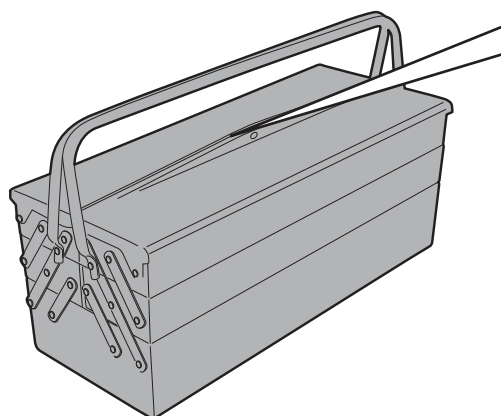

HP1137 - HP1137K

PARAMANI - HAND PROTECTOR - PROTECTION DES MAINS
HANDSCHUTZ - PROTECCIÓN DE MANO - PROTETOR DE MÃO

HONDA CB650F (2014 - 2015)

N°	Descrizione	Caratteristiche	Codice	Quantità
1	Paramani - Hand Protector Protection Des Mains - Handschutz Protección De Mano - Protetor De Mão	-	-	2 (Dx;Sx)
2	Supporto - Support Support - Halterung Soporte - Apoio	-	GL2751	1
3	Supporto - Support Support - Halterung Soporte - Apoio	-	GL3025	1
4	Vite - Screw Vis - Schraube Tornillo - Parafuso	TBEIFN M6x16	616TBEIFN	2
5	Distanziale - Spacer Entretoise - Distanzstueck Distanciador - Espaçador	Ø8x10 Foro 6,4mm	C8L10F6,4T	2
6	Distanziale - Spacer Entretoise - Distanzstueck Distanciador - Espaçador	Ø14x5 Rib.7,8x3,5mm	V064	2
7	Dado - Bolt - Erou Mutter - Tuerca - Porca	Dado Auto Bloccante Flangiato Ribassato M6	6DADIAFL	2
8	Rondella - Washer Rondelle - Scheibe Arandela - Arruela	Rondella in Nylon	Z1979	2
9	Rondella - Washer Rondelle - Scheibe Arandela - Arruela	-	101RON	2
10	Rondella - Washer Rondelle - Scheibe Arandela - Arruela	-	200RON	2
11	Distanziale - Spacer Entretoise - Distanzstueck Distanciador - Espaçador	-	V230	2
12	Distanziale - Spacer Entretoise - Distanzstueck Distanciador - Espaçador	-	V681	2
13	Mousse	Ø29x13 Foro 13mm	MOUSSETB54	2
14	Rondella - Washer Rondelle - Scheibe Arandela - Arruela	Gomma	ORONG	2
15	Vite - Screw Vis - Schraube Tornillo - Parafuso	TSP M6x60	660TSP	2
16	Componenti Originali - Original Parts Parties Originales - Original Bauteile Componentes Originales - Componentes Originais	-	-	-

HP1137 - HP1137K

PARAMANI - HAND PROTECTOR - PROTECTION DES MAINS
HANDSCHUTZ - PROTECCIÓN DE MANO - PROTETOR DE MÃO

HONDA CB650F (2014 - 2015)