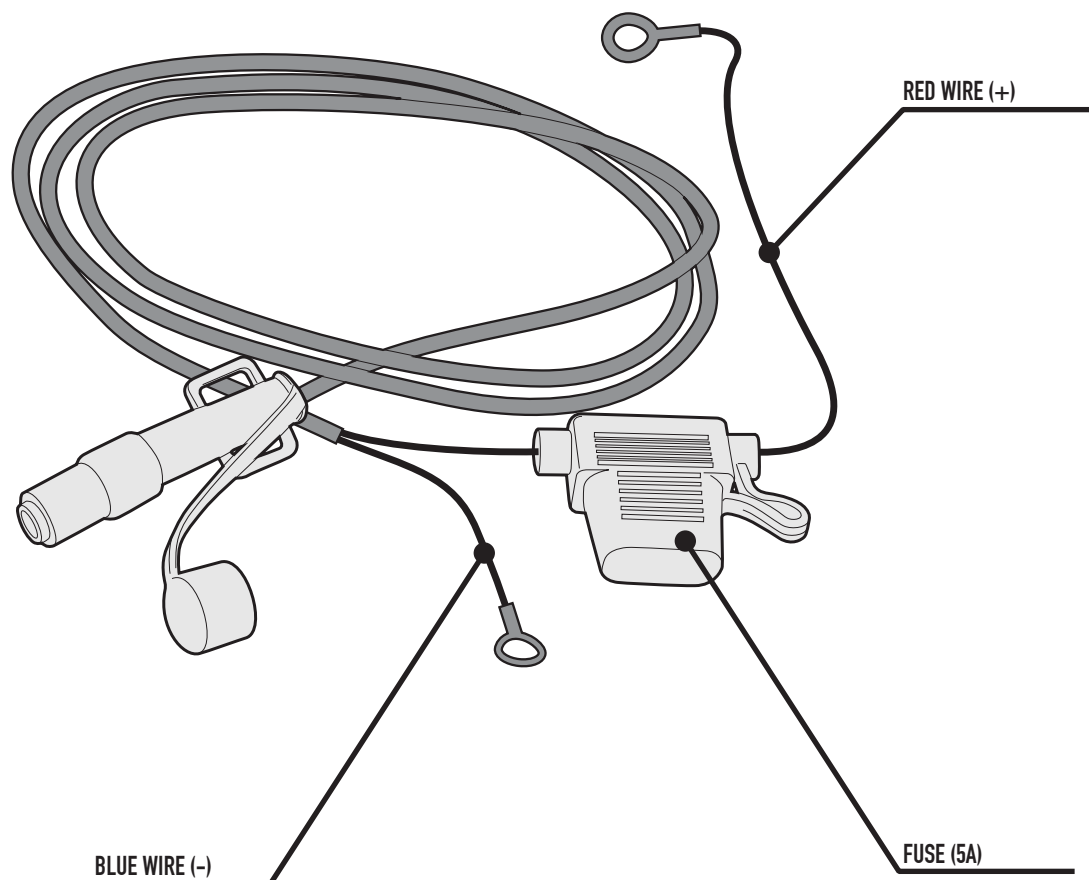

# S110 - KS110

## POWER SOCKET

N°	Descrizione	Caratteristiche	Codice	Quantità
1	Cavo - Electric Wire Fil Électrique - Elektrischen Draht Cable Eléctrico - Fio Elétrico	-	-	1
3	Fascetta - Clamp Pince - Klemme Abrazadera - Braçadeira	-	-	1
4	Fascetta - Clamp Pince - Klemme Abrazadera - Braçadeira	-	-	1

# S110 - KS110 POWER SOCKET