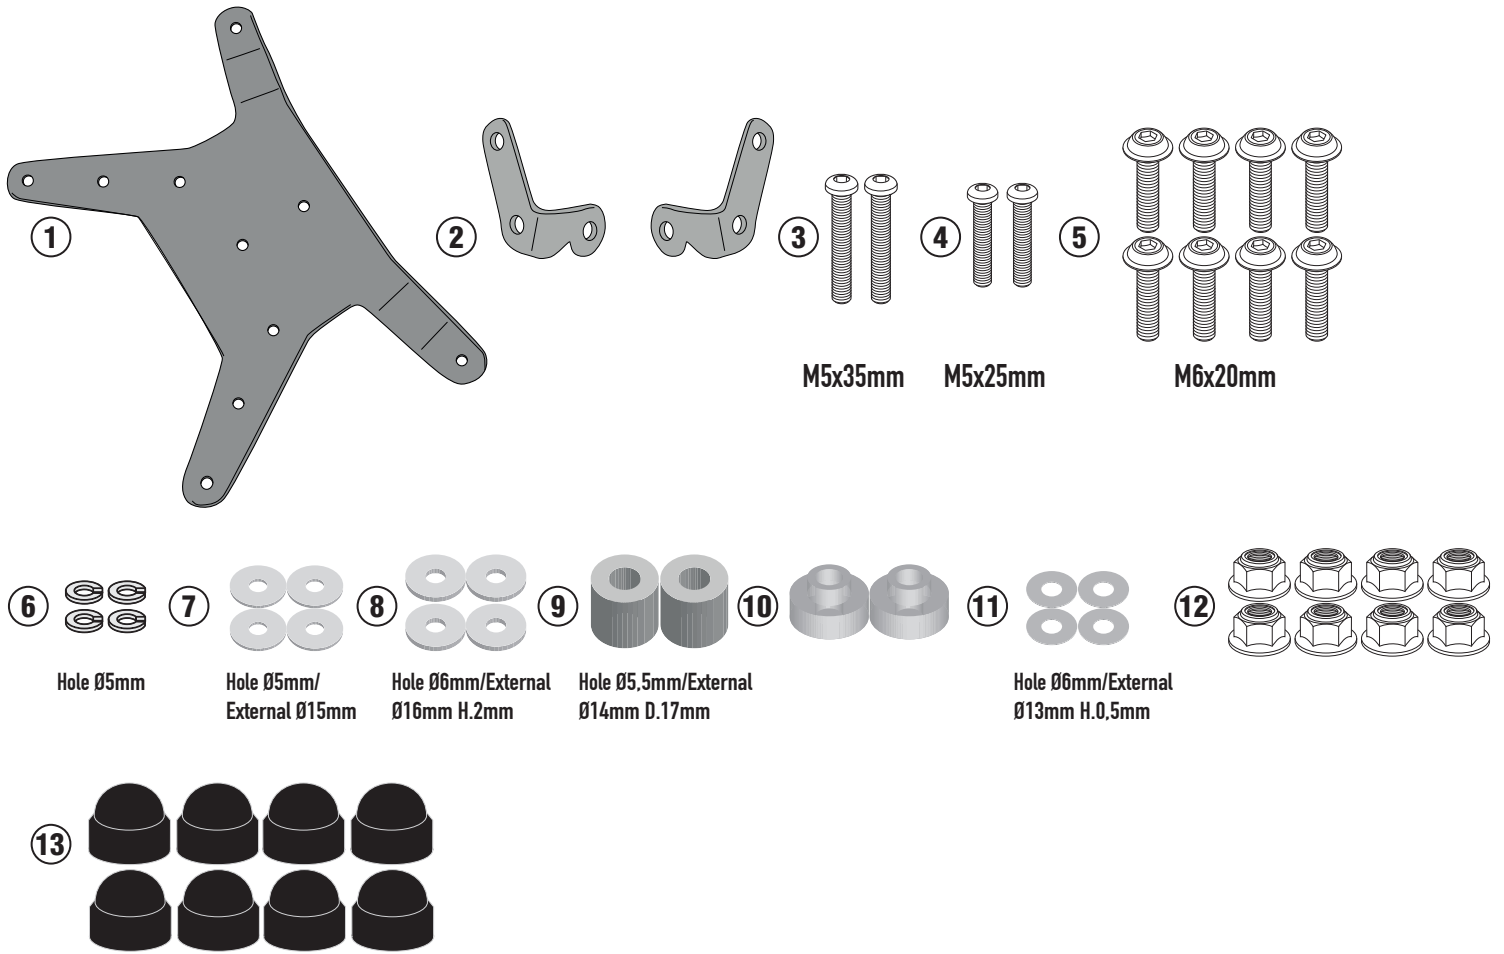

D7711KIT – D7711KITK

ATTACCHI SPECIFICI PER – SPECIFIC FITTING KIT FOR – KIT DE MONTAGE SPECIFIQUE POUR
 SPEZIFISCHER MONTAGEKIT FÜR – ANCLAJE ESPECÍFICO PARA – ANCORADOURO ESPECÍFICO

KTM 390 ADVENTURE (2020)/ KTM 790 ADVENTURE (2019)

D7711KIT - D7711KITK

ATTACCHI SPECIFICI PER - SPECIFIC FITTING KIT FOR - KIT DE MONTAGE SPECIFIQUE POUR
 SPEZIFISCHER MONTAGEKIT FÜR - ANCLAJE ESPECÍFICO PARA - ANCORADOURO ESPECÍFICO
KTM 390 ADVENTURE (2020)/ KTM 790 ADVENTURE (2019)
KTM 790 ADVENTURE R (2019)

D7711KIT - D7711KITK

ATTACCHI SPECIFICI PER - SPECIFIC FITTING KIT FOR - KIT DE MONTAGE SPECIFIQUE POUR
SPEZIFISCHER MONTAGEKIT FÜR - ANCLAJE ESPECÍFICO PARA - ANCORADOURO ESPECÍFICO
KTM 390 ADVENTURE (2020)/ KTM 790 ADVENTURE (2019)

KTM 790 ADVENTURE R (2019)