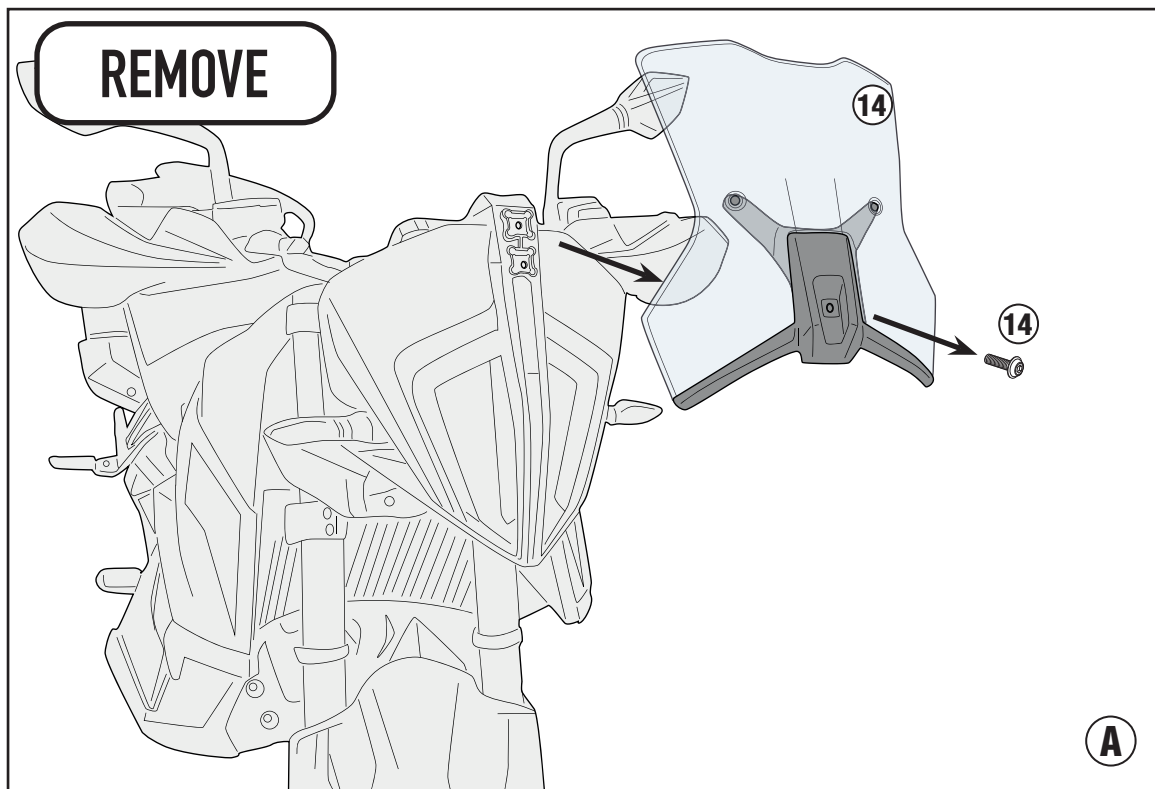

D7711KIT - D7711KITK

ATTACCHI SPECIFICI PER - SPECIFIC FITTING KIT FOR - KIT DE MONTAGE SPECIFIQUE POUR
SPEZIFISCHER MONTAGEKIT FÜR - ANCLAJE ESPECÍFICO PARA - ANCORADOURO ESPECÍFICO
KTM 390 ADVENTURE (2020)/ KTM 790 ADVENTURE (2019)

KTM 790 ADVENTURE R (2019)