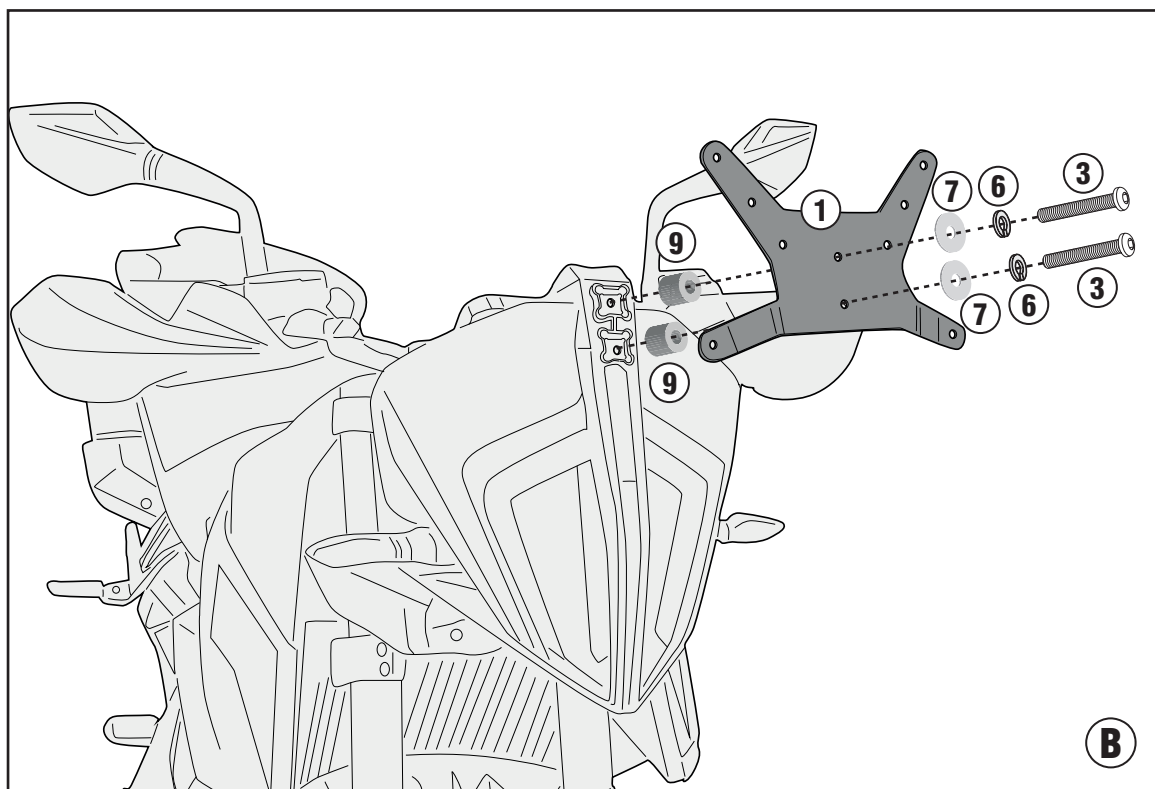

D7711KIT - D7711KITK

ATTACCHI SPECIFICI PER - SPECIFIC FITTING KIT FOR - KIT DE MONTAGE SPECIFIQUE POUR
SPEZIFISCHER MONTAGEKIT FÜR - ANCLAJE ESPECÍFICO PARA - ANCORADOURO ESPECÍFICO
KTM 390 ADVENTURE (2020)/ KTM 790 ADVENTURE (2019)

KTM 790 ADVENTURE R (2019)