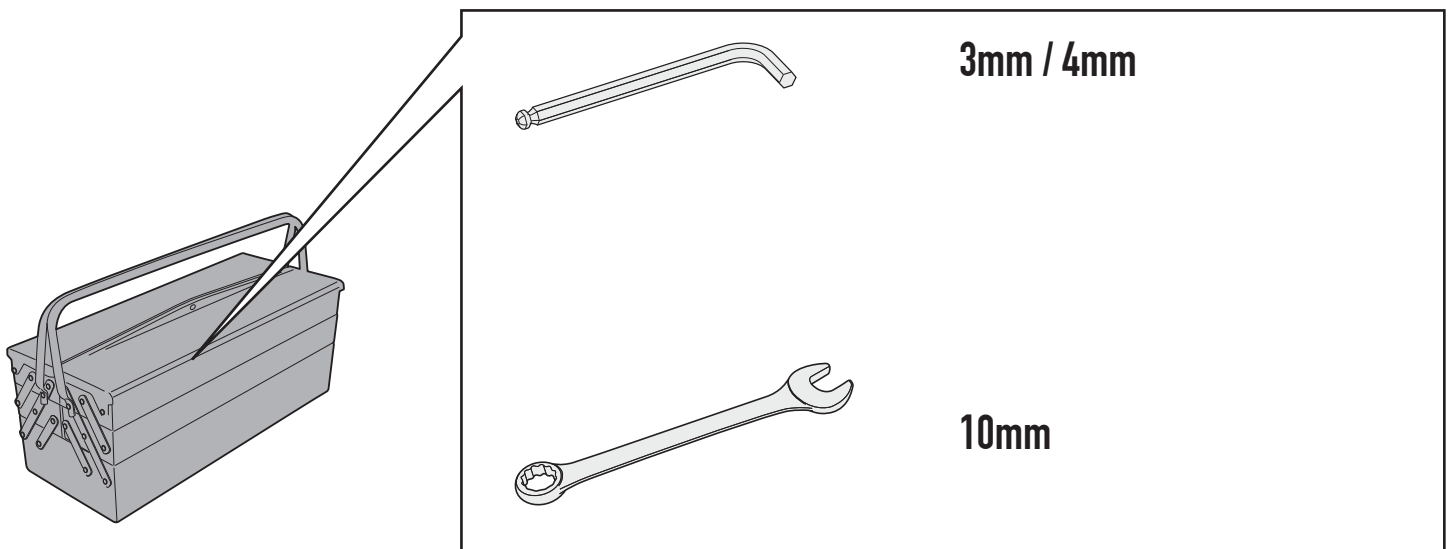

D7711KIT – D7711KITK

ATTACCHI SPECIFICI PER – SPECIFIC FITTING KIT FOR – KIT DE MONTAGE SPECIFIQUE POUR
SPEZIFISCHER MONTAGEKIT FÜR – ANCLAJE ESPECÍFICO PARA – ANCORADOURO ESPECÍFICO

KTM 390 ADVENTURE (2020)/ KTM 790 ADVENTURE (2019)

KTM 790 ADVENTURE R (2019)

N°	Descrizione/Description	Caratteristiche/Features	Codice/Code	Quantità/Quantity
1	Supporto - Support - Support Halterung - Soporte - Apoio	-	GL4313	1
2	Supporto laterale - Lateral support - Untere Halterung Support latéral - Soporte lateral - Suporte lateral	-	GL4456SX GL4456DX	2(Right;Left)
3	Vite - Screw Vis - Schraube Tornillo - Parafuso	TBEI M5x35	535TBEI	2
4	Vite - Screw Vis - Schraube Tornillo - Parafuso	TBEI M5x25	525TBEI	2
5	Vite - Screw Vis - Schraube Tornillo - Parafuso	TBEIFL M6x20	620TBEIFL	8
6	Rondella spaccata - Split washer Scheibe - Rondelle fendue Arandela seccionada - Arruela Dentada	Foro 5mm	Z1049	4
7	Rondella - Washer Rondelle - Scheibe Arandela - Arruela	Foro 5mm	515RON	4
8	Rondella In Gomma - Rubber Washer Rondelle En Gomme - Gummisheibe Arandela De Goma - Arruela De Borracha	Foro 6mm/ Esterno 16mm/ Sp.2mm	ORONG	4
9	Distanziale - Spacer Entretoise - Distanzstueck Distanciador - Espaçador	Ø14x17 Foro 5 ,5mm	C14L17F5,5ALT	2
10	Distanziale - Spacer Entretoise - Distanzstueck Distanciador - Espaçador	-	V064	2
11	Rondella In Nylon - Nylon Washer Rondelle Original En Nylon - Nylonscheibe Arandela De Nylon - Arruela De Nylon	Foro 6mm/ Esterno 13mm/ Sp.0,5mm	Z1979	4
12	Dado - Bolt - Ecou Mutter - Tuerca - Porca	Dado Autobloccante Flangiato M6 (H. 9mm)	6DADIAFLN	8
13	Tappo - Cap Fiche - Stecker Enchufe - Capa	-	10COP	8
14	Componenti Originali - Original Parts Parties Originales - Original Bauteile Componentes Originales - Componentes Originais	-	-	-
15	Schermo Specifico - Specific Screen Écran Spécifique - Spezifischen Bildschirm Pantalla Especifica - Tela Especifica	-	-	-

D7711KIT - D7711KITK

ATTACCHI SPECIFICI PER - SPECIFIC FITTING KIT FOR - KIT DE MONTAGE SPECIFIQUE POUR
SPEZIFISCHER MONTAGEKIT FÜR - ANCLAJE ESPECÍFICO PARA - ANCORADOURO ESPECÍFICO
KTM 390 ADVENTURE (2020)/ KTM 790 ADVENTURE (2019)
KTM 790 ADVENTURE R (2019)