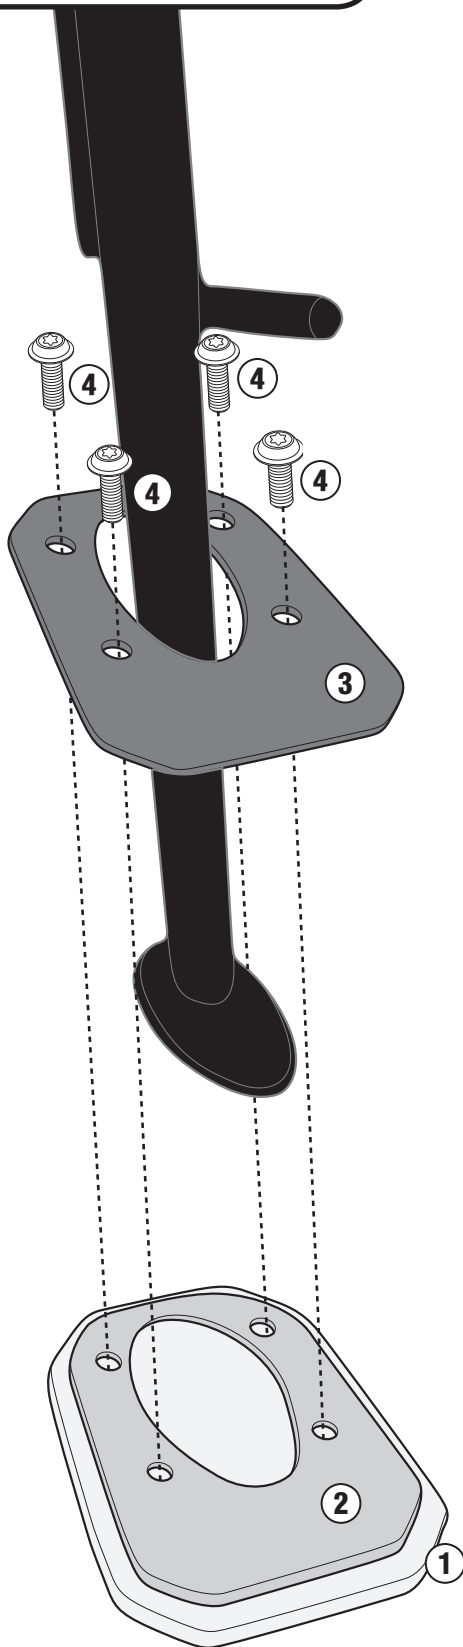

ES4126 - ES4126K

ESTENSIONE CAVALLETTO LATERALE - SIDE STAND EXTENSION - FUSSVERBREITERUNGEN FÜR SEITENSTÄNDER

ZIJSTANDAARD EXTENSIE - EXTENSIÓN DEL CABALLETE LATERAL - EXTENSÃO DO CAVALETE LATERAL

KAWASAKI VERSYS 1000 (2017/2019)

KAWASAKI VERSYS 1000 (2017/2018)

ES4126 - ES4126K

ESTENSIONE CAVALLETTO LATERALE - SIDE STAND EXTENSION - FUSSVERBREITERUNGEN FÜR SEITENSTÄNDER
ZIJSTANDAARD EXTENSIE - EXTENSIÓN DEL CABALLETE LATERAL - EXTENSÃO DO CAVALETE LATERAL