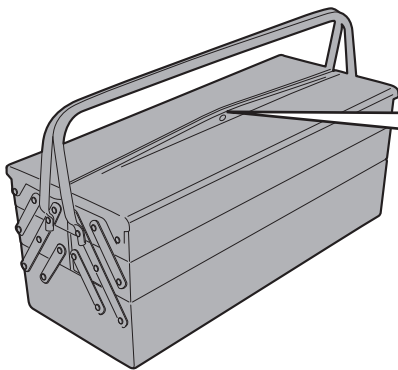

ES4126 - ES4126K

ESTENSIONE CAVALLETTO LATERALE - SIDE STAND EXTENSION - FUSSVERBREITERUNGEN FÜR SEITENSTÄNDER
ZIJSTANDAARD EXTENSIE - EXTENSIÓN DEL CABALLETE LATERAL - EXTENSÃO DO CAVALETE LATERAL

KAWASAKI VERSYS 1000 (2017/2019)

ATTENZIONE: IL MONTAGGIO DELL' ESTENSIONE DEL CAVALLETTO, POTREBBE LIMITARE IL GRADO DI LIBERTÀ DI INCLINAZIONE DELLA MOTO.
APPLICARE ALCUNE GOCCE DI FRENA FILETTI SULLE VITI DI FISSAGGIO.

ATTENTION: MOUNTING OF STAND EXTENSION, COULD LIMIT LEAN ANGLE.
APPLY SOME THREADLOCK ON THE SCREWS

ATTENTION: MONTAGE DE L'EXTENSION DU PEULEMENT, POURRAIT LIMITER L'ANGLE D'INCLINAISON.
APPLIQUER UN PEU DE FREIN-FILET SUR LES VIS

ACHTUNG: DER ANBAU DER FUSSVERBREITERUNGEN FÜR SEITENSTÄNDER KANN EINFLUSS AUF DIE SCHRÄGLAGENFREIHEIT DES FAHRZEUGS HABEN.
BRINGEN SIE ETWAS GEWINDEKLE AUF DEN SCHRAUBEN

ATENCIÓN: MONTAJE DE EXTENSIÓN SOPORTE, PODRÍA LIMITAR ÁNGULO DE INCLINACIÓN.
APLIQUE UN POCO DE FIJADOR DE ROSCAS EN LOS TORNILLOS

ATENÇÃO: MONTAGEM DE SUPORTE DE EXTENSÃO, PODERIA LIMITAR O ÂNGULO DE INCLINAÇÃO.
APLIQUE UM POUCO DE MASSA DE BLOQUEIO DE ROSCAS NOS PARAFUSOS