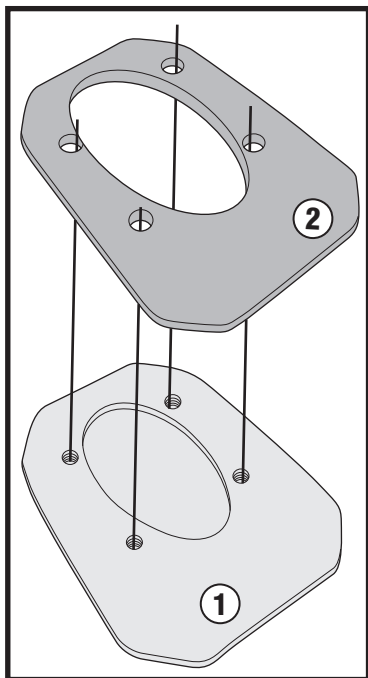

ATENCIÓN: MONTAJE DE EXTENSIÓN SOPORTE, PODRÍA LIMITAR ÁNGULO DE INCLINACIÓN.
APLIQUE UN POCO DE FIJADOR DE ROSCAS EN LOS TORNILLOS

ATENÇÃO: MONTAGEM DE SUPORTE DE EXTENSÃO, PODERIA LIMITAR O ÂNGULO DE INCLINAÇÃO.
APLIQUE UM POUCO DE MASSA DE BLOQUEIO DE ROSCAS NOS PARAFUSOS

ES4126 - ES4126K

ESTENSIONE CAVALLETTO LATERALE - SIDE STAND EXTENSION - FUSSVERBREITERUNGEN FÜR SEITENSTÄNDER

ZIJSTANDAARD EXTENSIE - EXTENSIÓN DEL CABALLETE LATERAL - EXTENSÃO DO CAVALETE LATERAL

KAWASAKI VERSYS 1000 (2017/2019)