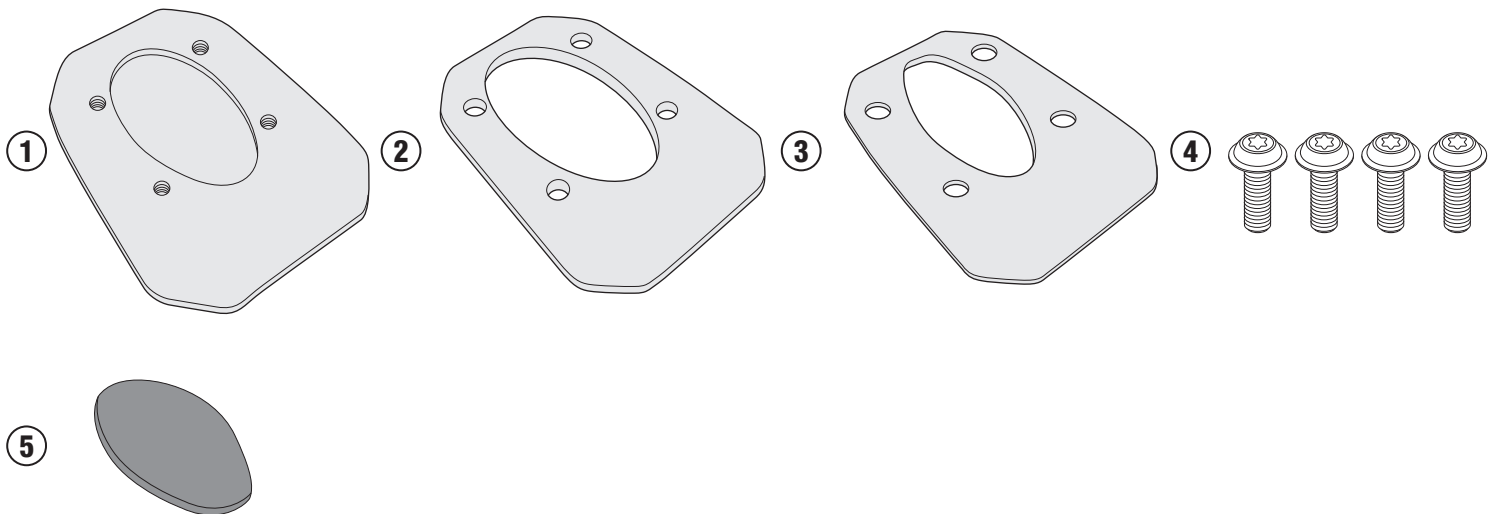

ES4126 - ES4126K

ESTENSIONE CAVALLETTO LATERALE - SIDE STAND EXTENSION - FUSSVERBREITERUNGEN FÜR SEITENSTÄNDER
ZIJSTANDAARD EXTENSIE - EXTENSIÓN DEL CABALLETE LATERAL - EXTENSÃO DO CAVALETE LATERAL

KAWASAKI VERSYS 1000 (2017/2019)

N°	Descrizione	Caratteristiche	Codice	Quantità
1	Supporto inferiore - Lower support - Support inférieur - Soporte inferior - Untere Halterung - Suporte inferior	-	GL3570T	1
2	Supporto Centrale - Central support - Support centrale - Soporte Central - Halterung Zentrale - Suporte Central	-	GL3571T	1
3	Supporto superiore - Support higher - Support supérieur Halterung höher - Soporte superior - Apoio superior	-	GL3572S	1
4	Vite - Screw Vis - Schraube Tornillo - Parafuso	-	M5x12 INOX	4
5	Gomma Sagomata - Rubber Cushion Caoutchouc Profile - Geformte Gummi Goma Protectora - Protetor De Borracha	-	4126ESGOM	1