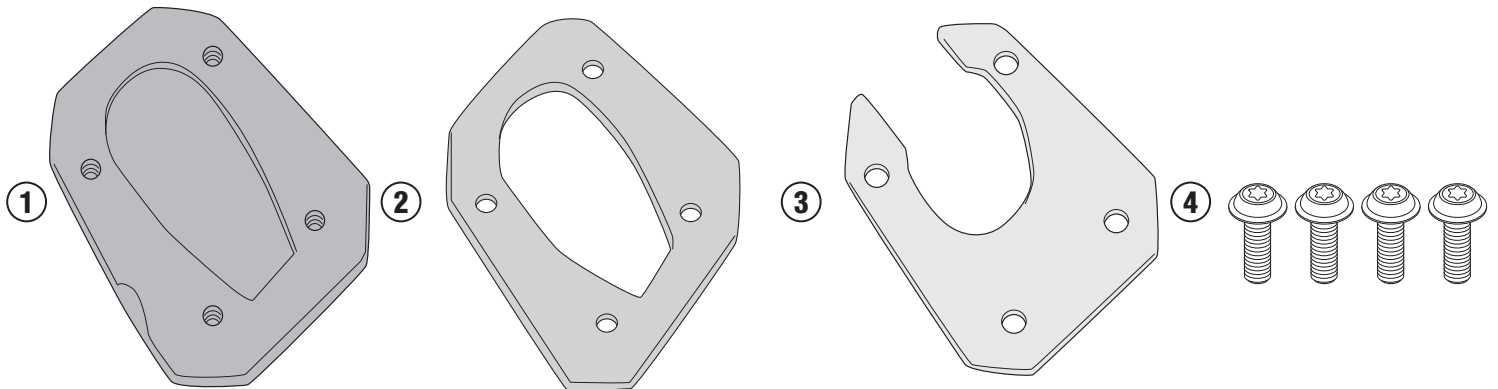

# ES7710 - ES7710K

ESTENSIONE CAVALLETTO LATERALE - SIDE STAND EXTENSION - FUSSVERBREITERUNGEN FÜR SEITENSTÄNDER  
ZIJSTANDAARD EXTENSIE - EXTENSIÓN DEL CABALLETE LATERAL - EXTENSÃO DO CAVALETE LATERAL

## KTM 790 ADVENTURE (2019)

N°	Descrizione	Caratteristiche	Codice	Quantità
1	Supporto inferiore - Lower support - Support inférieur - Soporte inferior - Untere Halterung - Suporte inferior	Alluminio Sp.6mm	GL4207	1
2	Supporto Centrale - Central support - Support centrale - Soporte Central - Halterung Zentrale - Suporte Central	Inox Sp.2mm	GL4206	1
3	Supporto superiore - Support higher - Support supérieur - Halterung höher - Soporte superior - Apoio superior	Inox Sp.2mm	GL4205	1
4	Vite - Screw Vis - Schraube Tornillo - Parafuso	-	M5x10 INOX	4