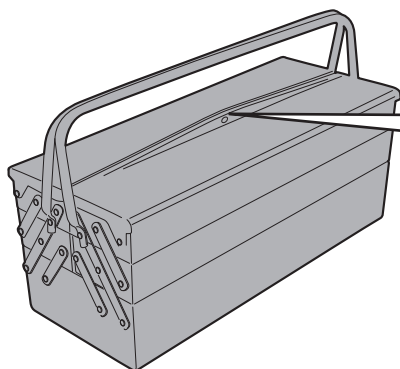

ES7710 - ES7710K

ESTENSIONE CAVALLETTO LATERALE - SIDE STAND EXTENSION - FUSSVERBREITERUNGEN FÜR SEITENSTÄNDER
ZIJSTANDAARD EXTENSIE - EXTENSIÓN DEL CABALLETE LATERAL - EXTENSÃO DO CAVALETE LATERAL

KTM 790 ADVENTURE (2019)

ATTENZIONE: IL MONTAGGIO DELL' ESTENSIONE DEL CAVALLETTO, POTREBBE LIMITARE IL GRADO DI LIBERTÀ DI INCLINAZIONE DELLA MOTO.
APPLICARE ALCUNE GOCCE DI FRENA FILETTI SULLE VITI DI FISSAGGIO.

ATTENTION: MOUNTING OF STAND EXTENSION, COULD LIMIT LEAN ANGLE.
APPLY SOME THREADLOCK ON THE SCREWS

ATTENTION: MONTAGE DE L'EXTENSION DU PEULEMENT, POURRAIT LIMITER L'ANGLE D'INCLINAISON.
APPLIQUER UN PEU DE FREIN-FILET SUR LES VIS

ACHTUNG: DER ANBAU DER FUSSVERBREITERUNGEN FÜR SEITENSTÄNDER KANN EINFLUSS AUF DIE SCHRÄGLAGENFREIHEIT DES FAHRZEUGS HABEN.
BRINGEN SIE ETWAS GEWINDEKLE AUF DEN SCHRAUBEN

ATENCIÓN: MONTAJE DE EXTENSIÓN SOPORTE, PODRÍA LIMITAR ÁNGULO DE INCLINACIÓN.
APLIQUE UN POCO DE FIJADOR DE ROSCAS EN LOS TORNILLOS

ATENÇÃO: MONTAGEM DE SUPORTE DE EXTENSÃO, PODERIA LIMITAR O ÂNGULO DE INCLINAÇÃO.
APLIQUE UM POUCO DE MASSA DE BLOQUEIO DE ROSCAS NOS PARAFUSOS

T 25