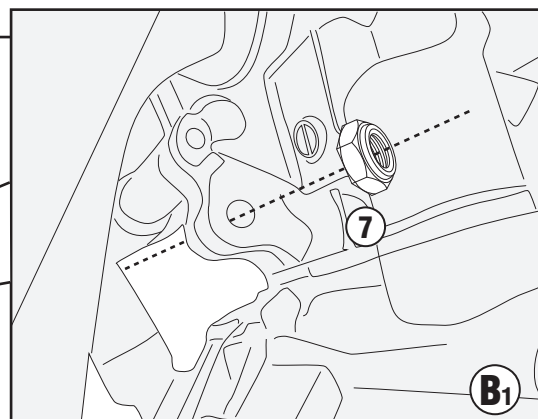

SLD4117KIT

KIT DI MONTAGGIO PER SLD01 - SPECIFIC FITTING KIT FOR SLD01 - KIT DE MONTAGE SPECIFIQUE POUR SLD01
SPEZIFISCHER MONTAGEKIT FÜR SLD01 - ANCLAJE ESPECÍFICO PARA SLD01 - ANCORADOURO ESPECÍFICO PARA SLD01

KAWASAKI Z650(2017 / 2019)

RIGHT SIDE

REMOVE

REMOVE