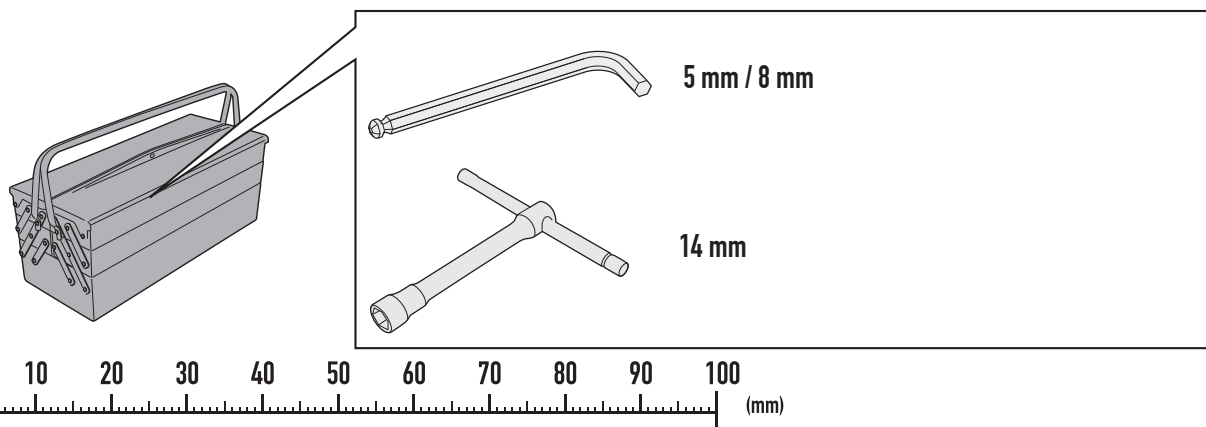

# SLD4117KIT

KIT DI MONTAGGIO PER SLD01 - SPECIFIC FITTING KIT FOR SLD01 - KIT DE MONTAGE SPECIFIQUE POUR SLD01  
 SPEZIFISCHER MONTAGEKIT FÜR SLD01 - ANCLAJE ESPECÍFICO PARA SLD01 - ANCORADOURO ESPECÍFICO PARA SLD01

## KAWASAKI Z650(2017 / 2019)

N°	Descrizione-Description	Caratteristiche-Features	Codice-Code	Quantità-Quantity
1	Vite - Screw Vis - Schraube Tornillo - Parafuso	TCEIS M10X160	10160TCEIS	2
2	Rondella - Washer Rondelle - Scheibe Arandela - Arruela	Foro Ø10 / Esterno Ø25 Spessore 2mm	GL1261T	2
3	Distanziale - Spacer Entretoise - Distanzstueck Distanciador - Espaçado	Ø31x6mm Foro 19,5mm	C31L6F19,5T	1
4	Distanziale - Spacer Entretoise - Distanzstueck Distanciador - Espaçado	Ø24x18mm Foro 10,5mm	C24L18F10,5T	1
5	Distanziale - Spacer Entretoise - Distanzstueck Distanciador - Espaçado	Ø24x26mm Foro 10,5mm	C24L26F10,5T	2
6	Distanziale - Spacer Entretoise - Distanzstueck Distanciador - Espaçado	Ø30x7mm Foro 12,5mm	C30L7F12,5T	1
7	Componenti Originali - Original Parts Parties Originales - Original Bauteile Componentes Originales - Componentes Originais	-	-	-
8	Particolari Inclusi nel SLD01 Components Included In The SLD01 Pièces Inclues Dans SLD01 Die Einzelnen Teile Sind Bei SLD01 Despieces Incluidos SLD01 Componentes incluidos na SLD01	-	-	-