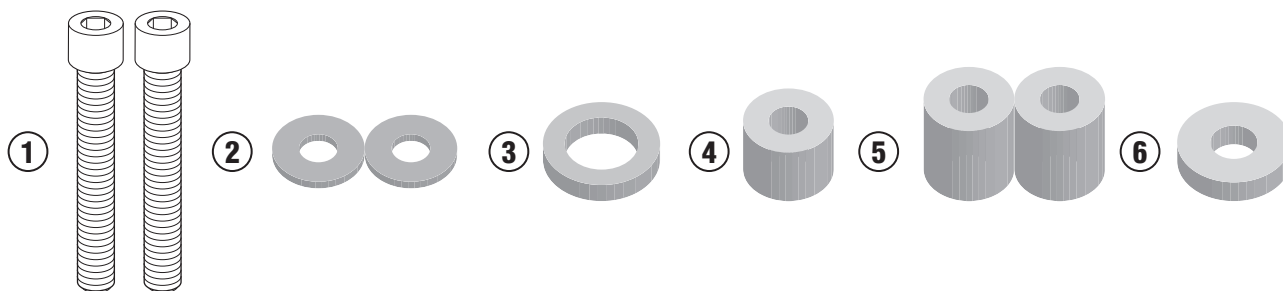

# SLD4117KIT

KIT DI MONTAGGIO PER SLD01 - SPECIFIC FITTING KIT FOR SLD01 - KIT DE MONTAGE SPECIFIQUE POUR SLD01  
 SPEZIFISCHER MONTAGEKIT FÜR SLD01 - ANCLAJE ESPECÍFICO PARA SLD01 - ANCORADOURO ESPECÍFICO PARA SLD01

## KAWASAKI Z650(2017 / 2019)

N°	Descrizione-Description	Caratteristiche-Features	Codice-Code	Quantità-Quantity
1	Vite - Screw Vis - Schraube Tornillo - Parafuso	TCEIS M10X160	10160TCEIS	2
2	Rondella - Washer Rondelle - Scheibe Arandela - Arruela	Foro Ø10 / Esterno Ø25 Spessore 2mm	GL1261T	2
3	Distanziale - Spacer Entretoise - Distanzstueck Distanciador - Espaçado	Ø31x6mm Foro 19,5mm	C31L6F19,5T	1
4	Distanziale - Spacer Entretoise - Distanzstueck Distanciador - Espaçado	Ø24x18mm Foro 10,5mm	C24L18F10,5T	1
5	Distanziale - Spacer Entretoise - Distanzstueck Distanciador - Espaçado	Ø24x26mm Foro 10,5mm	C24L26F10,5T	2
6	Distanziale - Spacer Entretoise - Distanzstueck Distanciador - Espaçado	Ø30x7mm Foro 12,5mm	C30L7F12,5T	1
7	Componenti Originali - Original Parts Parties Originales - Original Bauteile Componentes Originales - Componentes Originais	-	-	-
8	Particolari Inclusi nel SLD01 Components Included In The SLD01 Pièces Inclues Dans SLD01 Die Einzelnen Teile Sind Bei SLD01 Despieces Incluidos SLD01 Componentes incluidos na SLD01	-	-	-