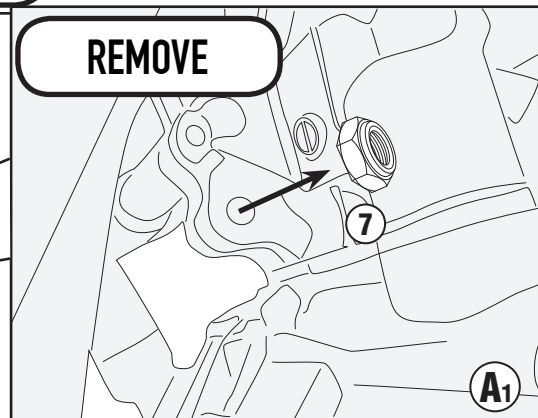

SLD4117KIT

KIT DI MONTAGGIO PER SLD01 - SPECIFIC FITTING KIT FOR SLD01 - KIT DE MONTAGE SPECIFIQUE POUR SLD01
SPEZIFISCHER MONTAGEKIT FÜR SLD01 - ANCLAJE ESPECÍFICO PARA SLD01 - ANCORADOURO ESPECÍFICO PARA SLD01

KAWASAKI Z650(2017 / 2019)

RIGHT SIDE

REMOVE

REMOVE