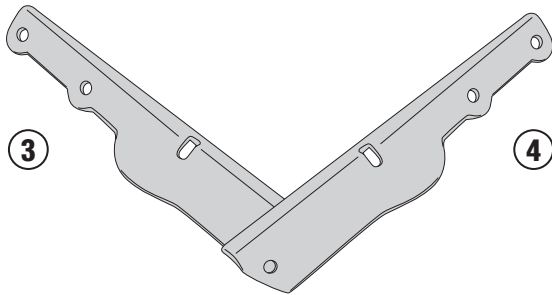

TR2159 - TR2159K

TELAIETTO LATERALE SPECIFICO - SPECIFIC SADDLEBAG TUBULAR HOLDER - SUPPORT TUBULAIRE POUR SACOCHES CAVALIÈRES - SPEZIAL SEITENTRAEGER FUER
WEICHTASCHEN - PORTA ALFORJAS TUBULAR LATERAL - SUPORTE LATERAL DE ALFORGES

YAMAHA TRACER 9 (2021)

N°	Descrizione/Description	Caratteristiche/Features	Codice/Code	Quantità/Quantity
1	REMOVE X	-	-	2(Right; Left)
2	Telaio laterale - Side frame - Châssis latéral Soporte lateral - Seitenrahmen - Suporte lateral	-	TR04DXV TR04SXV	2 (Right; Left)
3	Supporto - Support Support - Halterung Soporte - Apoio	-	GL4959DXV GL4959SXV	2 (Right; Left)
4	Vite - Screw Vis - Schraube Tornillo - Parafuso	TBEIFL M6x20	620TBEIFL	4
5	Dado - Bolt - Ecrou Mutter - Tuerca - Porca	Dado Auto Bloccante Flangiato Alto M6 (H.9mm)	6DADIAFLN	4
6	Tappo - Cap Fiche - Stecker Enchufe - Capa	-	10COP	4
7	Componenti Originali - Original Parts Parties Originales - Original Bauteile Componentes Originales - Componentes Originais	-	-	-
8	Distanziale - Spacer Entretoise - Distanzstueck Distanciador - Espaçador	-	V1107	4

IT_ NON AGGRAPPARSI AI TELAIETTI REMOVE-X
EN_ Do not hold on to REMOVE-X frames
FR_ Ne pas s'agripper aux supports REMOVE-X
ES_ No agarrarse a los soportes REMOVE-X
DE_ Nicht an dem REMOVE-X Tragrahmen festhalten
PT_ Não segurar aos suportes REMOVE X

TR2159 - TR2159K

TELAIETTO LATERALE SPECIFICO - SPECIFIC SADDLEBAG TUBULAR HOLDER - SUPPORT TUBULAIRE POUR SACOCHES CAVALIÈRES - SPEZIAL SEITENTRAEGER FUER WEICHTASCHEN - PORTA ALFORJAS TUBULAR LATERAL - SUPORTE LATERAL DE ALFORGES

YAMAHA TRACER 9 (2021)