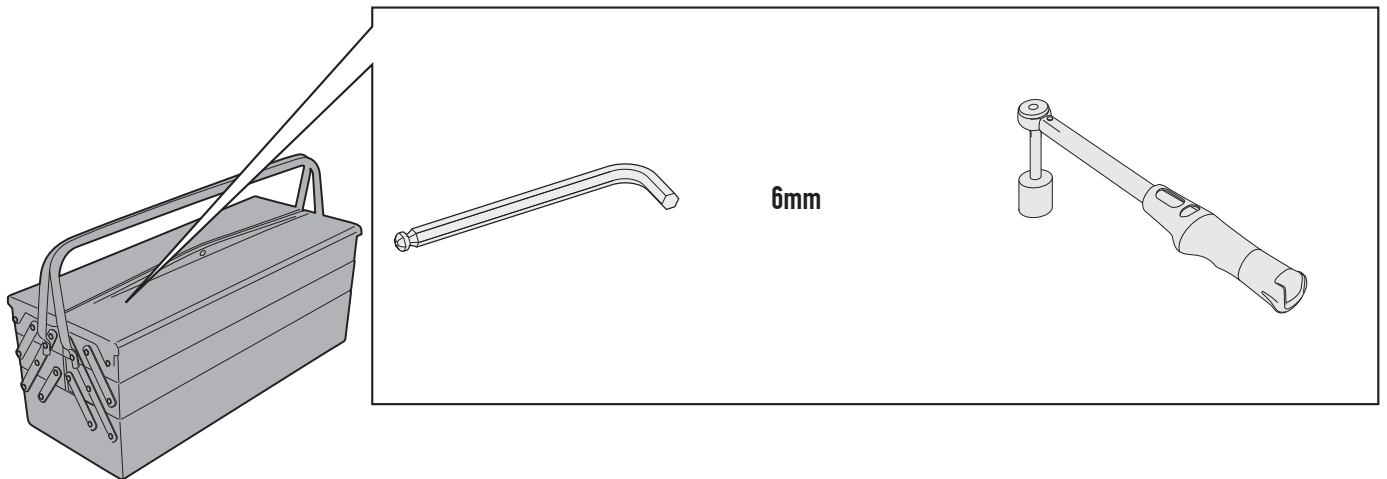

TR2159 - TR2159K

TELAIETTO LATERALE SPECIFICO - SPECIFIC SADDLEBAG TUBULAR HOLDER - SUPPORT TUBULAIRE POUR SACOCHES CAVALIÈRES - SPEZIAL SEITENTRAEGER FUER
WEICHTASCHEN - PORTA ALFORJAS TUBULAR LATERAL - SUPORTE LATERAL DE ALFORGES

YAMAHA TRACER 9 (2021)

N°	Descrizione/Description	Caratteristiche/Features	Codice/Code	Quantità/Quantity
1	REMOVE X	-	-	2(Right; Left)
2	Telaio laterale - Side frame - Châssis latéral Soporte lateral - Seitenrahmen - Suporte lateral	-	TR04DXV TR04SXV	2 (Right; Left)
3	Supporto - Support Support - Halterung Soporte - Apoio	-	GL4959DXV GL4959SXV	2 (Right; Left)
4	Vite - Screw Vis - Schraube Tornillo - Parafuso	TBEIFL M6x20	620TBEIFL	4
5	Dado - Bolt - Ecrou Mutter - Tuerca - Porca	Dado Auto Bloccante Flangiato Alto M6 (H.9mm)	6DADIAFLN	4
6	Tappo - Cap Fiche - Stecker Enchufe - Capa	-	10COP	4
7	Componenti Originali - Original Parts Parties Originales - Original Bauteile Componentes Originales - Componentes Originais	-	-	-
8	Distanziale - Spacer Entretoise - Distanzstueck Distanciador - Espaçador	-	V1107	4

IT_ NON AGGRAPPARSI AI TELAIETTI REMOVE-X
EN_ Do not hold on to REMOVE-X frames
FR_ Ne pas s'agripper aux supports REMOVE-X
ES_ No agarrarse a los soportes REMOVE-X
DE_ Nicht an dem REMOVE-X Tragrahmen festhalten
PT_ Não segurar aos suportes REMOVE X

TR2159 - TR2159K

TELAIETTO LATERALE SPECIFICO - SPECIFIC SADDLEBAG TUBULAR HOLDER - SUPPORT TUBULAIRE POUR SACOCHES CAVALIÈRES - SPEZIAL SEITENTRAEGER FUER WEICHTASCHEN - PORTA ALFORJAS TUBULAR LATERAL - SUPORTE LATERAL DE ALFORGES

YAMAHA TRACER 9 (2021)