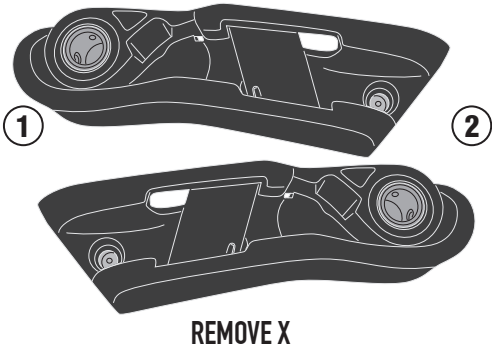

TR2159 - TR2159K

TELAIETTO LATERALE SPECIFICO - SPECIFIC SADDLEBAG TUBULAR HOLDER - SUPPORT TUBULAIRE POUR SACOCHES CAVALIÈRES - SPEZIAL SEITENTRAEGER FUER
WEICHTASCHEN - PORTA ALFORJAS TUBULAR LATERAL - SUPORTE LATERAL DE ALFORGES

YAMAHA TRACER 9 (2021)

N°	Descrizione/Description	Caratteristiche/Features	Codice/Code	Quantità/Quantity
1	REMOVE X	-	-	2(Right; Left)
2	Telaio laterale - Side frame - Châssis latéral Soporte lateral - Seitenrahmen - Suporte lateral	-	TR04DXV TR04SXV	2 (Right; Left)
3	Supporto - Support Support - Halterung Soporte - Apoio	-	GL4959DXV GL4959SXV	2 (Right; Left)
4	Vite - Screw Vis - Schraube Tornillo - Parafuso	TBEIFL M6x20	620TBEIFL	4
5	Dado - Bolt - Ecrou Mutter - Tuerca - Porca	Dado Auto Bloccante Flangiato Alto M6 (H.9mm)	6DADIAFLN	4
6	Tappo - Cap Fiche - Stecker Enchufe - Capa	-	10COP	4
7	Componenti Originali - Original Parts Parties Originales - Original Bauteile Componentes Originales - Componentes Originais	-	-	-
8	Distanziale - Spacer Entretoise - Distanzstueck Distanciador - Espaçador	-	V1107	4

IT_ NON AGGRAPPARSI AI TELAIETTI REMOVE-X
EN_ Do not hold on to REMOVE-X frames
FR_ Ne pas s'agripper aux supports REMOVE-X
ES_ No agarrarse a los soportes REMOVE-X
DE_ Nicht an dem REMOVE-X Tragrahmen festhalten
PT_ Não segurar aos suportes REMOVE X

TR2159 - TR2159K

TELAIETTO LATERALE SPECIFICO - SPECIFIC SADDLEBAG TUBULAR HOLDER - SUPPORT TUBULAIRE POUR SACOCHES CAVALIÈRES - SPEZIAL SEITENTRAEGER FUER WEICHTASCHEN - PORTA ALFORJAS TUBULAR LATERAL - SUPORTE LATERAL DE ALFORGES

YAMAHA TRACER 9 (2021)