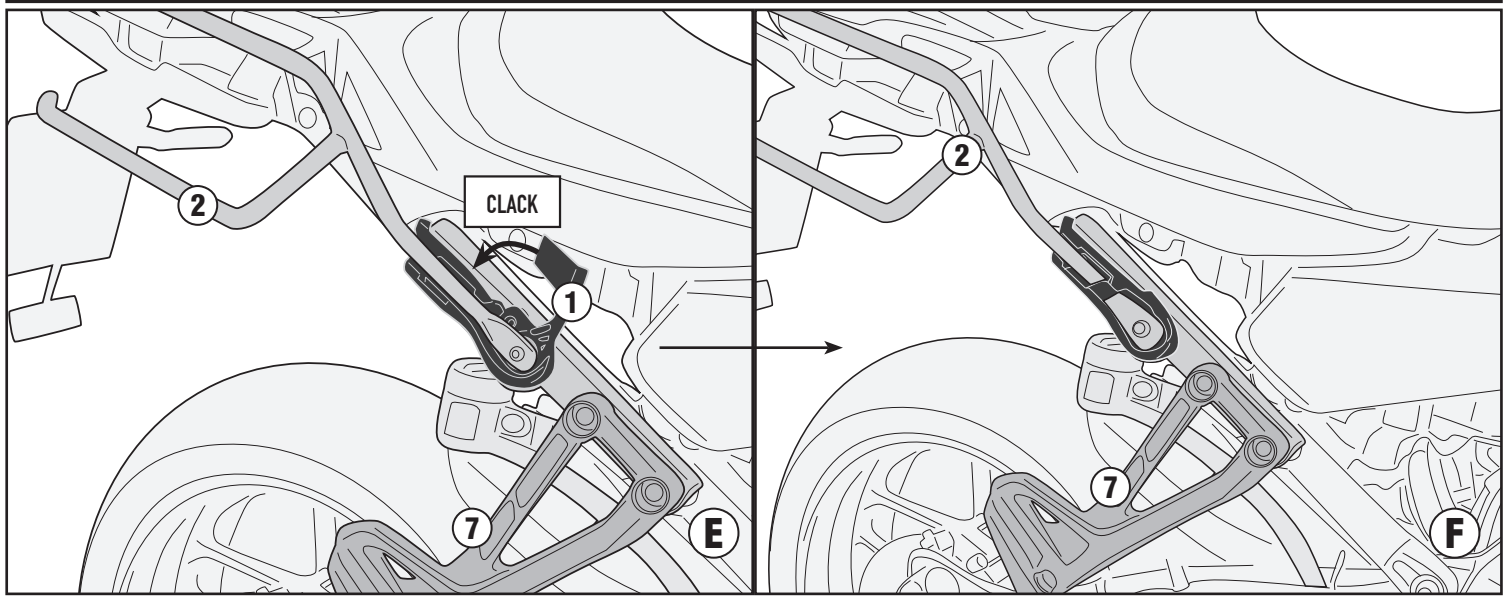

TR2159 - TR2159K

TELAIETTO LATERALE SPECIFICO - SPECIFIC SADDLEBAG TUBULAR HOLDER - SUPPORT TUBULAIRE POUR SACOCHES CAVALIÈRES - SPEZIAL SEITENTRAEGER FUER
WEICHTASCHEN - PORTA ALFORJAS TUBULAR LATERAL - SUPORTE LATERAL DE ALFORGES

YAMAHA TRACER 9 (2021)