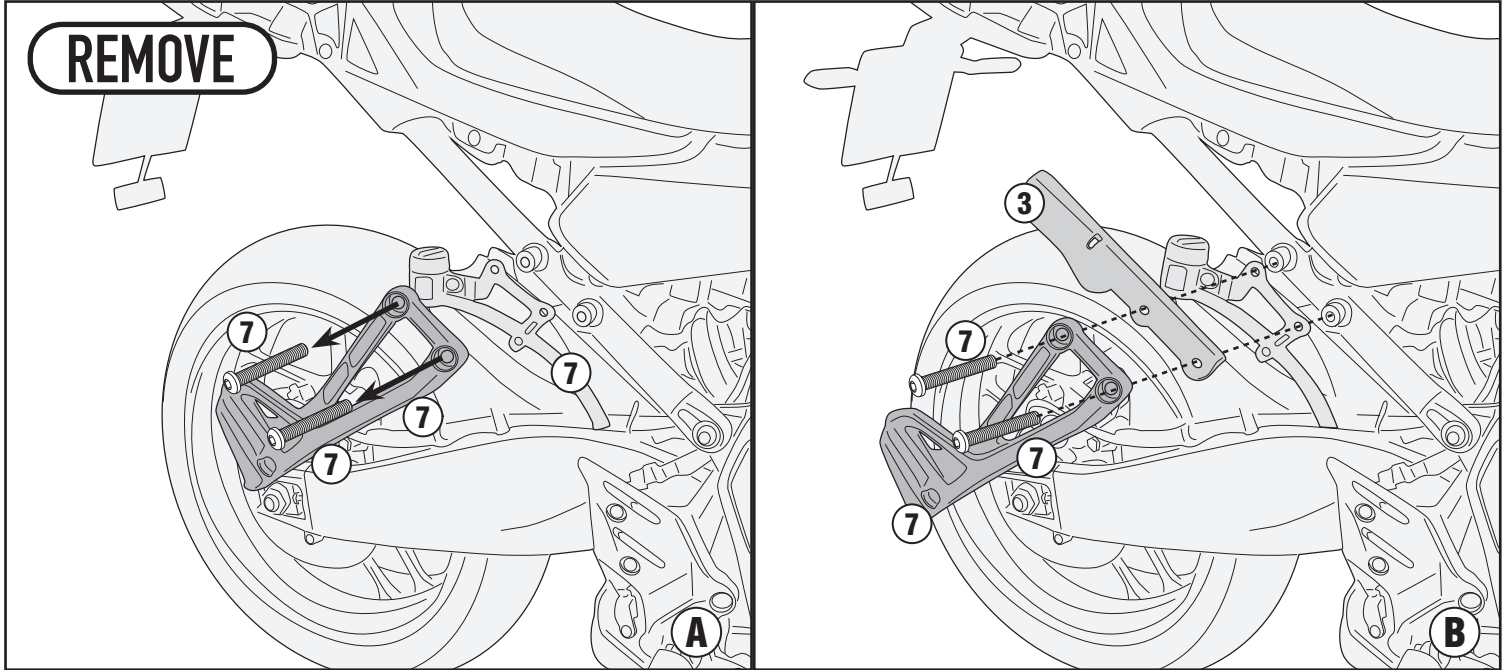

TR2159 - TR2159K

TELAIETTO LATERALE SPECIFICO - SPECIFIC SADDLEBAG TUBULAR HOLDER - SUPPORT TUBULAIRE POUR SACOCHES CAVALIÈRES - SPEZIAL SEITENTRAEGER FUER
WEICHTASCHEN - PORTA ALFORJAS TUBULAR LATERAL - SUPORTE LATERAL DE ALFORGES

YAMAHA TRACER 9 (2021)