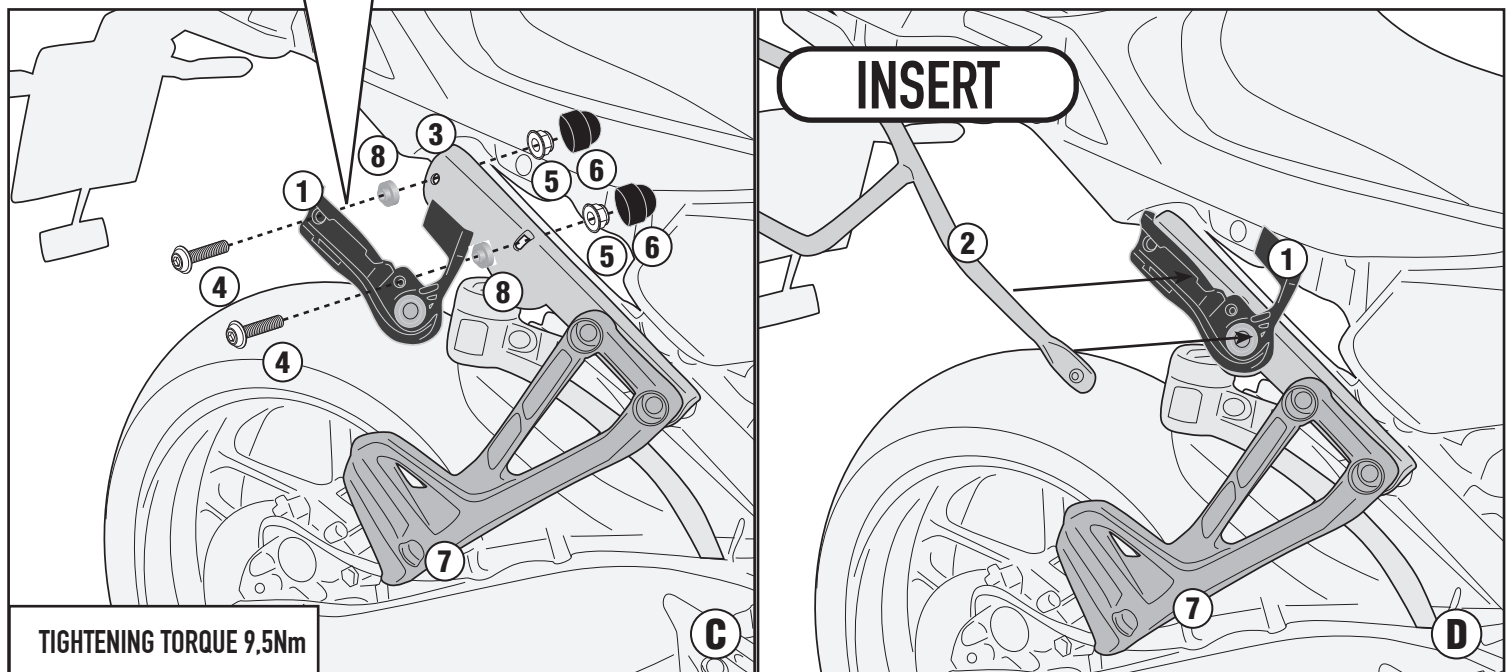

TR2159 - TR2159K

TELAIETTO LATERALE SPECIFICO - SPECIFIC SADDLEBAG TUBULAR HOLDER - SUPPORT TUBULAIRE POUR SACOCHES CAVALIÈRES - SPEZIAL SEITENTRAEGER FUER
WEICHTASCHEN - PORTA ALFORJAS TUBULAR LATERAL - SUPORTE LATERAL DE ALFORGES

YAMAHA TRACER 9 (2021)