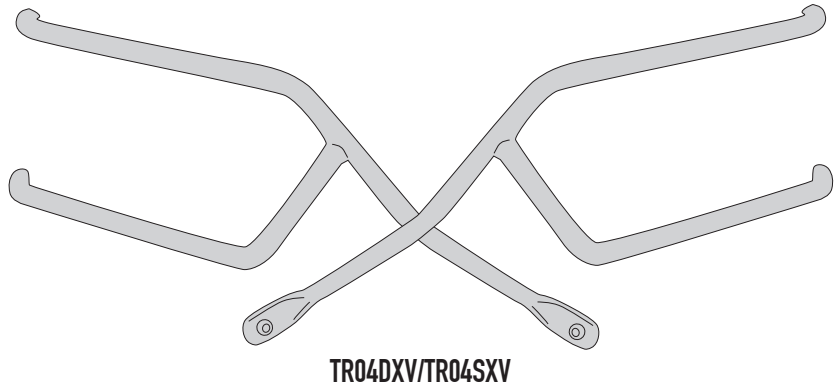

TR2159 - TR2159K

TELAIETTO LATERALE SPECIFICO - SPECIFIC SADDLEBAG TUBULAR HOLDER - SUPPORT TUBULAIRE POUR SACOCHES CAVALIÈRES - SPEZIAL SEITENTRAEGER FUER
WEICHTASCHEN - PORTA ALFORJAS TUBULAR LATERAL - SUPORTE LATERAL DE ALFORGES

YAMAHA TRACER 9 (2021)

N°	Descrizione/Description	Caratteristiche/Features	Codice/Code	Quantità/Quantity
1	REMOVE X	-	-	2(Right; Left)
2	Telaio laterale - Side frame - Châssis latéral Soporte lateral - Seitenrahmen - Suporte lateral	-	TR04DXV TR04SXV	2 (Right; Left)
3	Supporto - Support Support - Halterung Soporte - Apoio	-	GL4959DXV GL4959SXV	2 (Right; Left)
4	Vite - Screw Vis - Schraube Tornillo - Parafuso	TBEIFL M6x20	620TBEIFL	4
5	Dado - Bolt - Ecrou Mutter - Tuerca - Porca	Dado Auto Bloccante Flangiato Alto M6 (H.9mm)	6DADIAFLN	4
6	Tappo - Cap Fiche - Stecker Enchufe - Capa	-	10COP	4
7	Componenti Originali - Original Parts Parties Originales - Original Bauteile Componentes Originales - Componentes Originais	-	-	-
8	Distanziale - Spacer Entretoise - Distanzstueck Distanciador - Espaçador	-	V1107	4

IT_ NON AGGRAPPARSI AI TELAIETTI REMOVE-X
EN_ Do not hold on to REMOVE-X frames
FR_ Ne pas s'agripper aux supports REMOVE-X
ES_ No agarrarse a los soportes REMOVE-X
DE_ Nicht an dem REMOVE-X Tragrahmen festhalten
PT_ Não segurar aos suportes REMOVE X

TR2159 - TR2159K

TELAIETTO LATERALE SPECIFICO - SPECIFIC SADDLEBAG TUBULAR HOLDER - SUPPORT TUBULAIRE POUR SACOCHES CAVALIÈRES - SPEZIAL SEITENTRAEGER FUER WEICHTASCHEN - PORTA ALFORJAS TUBULAR LATERAL - SUPORTE LATERAL DE ALFORGES

YAMAHA TRACER 9 (2021)