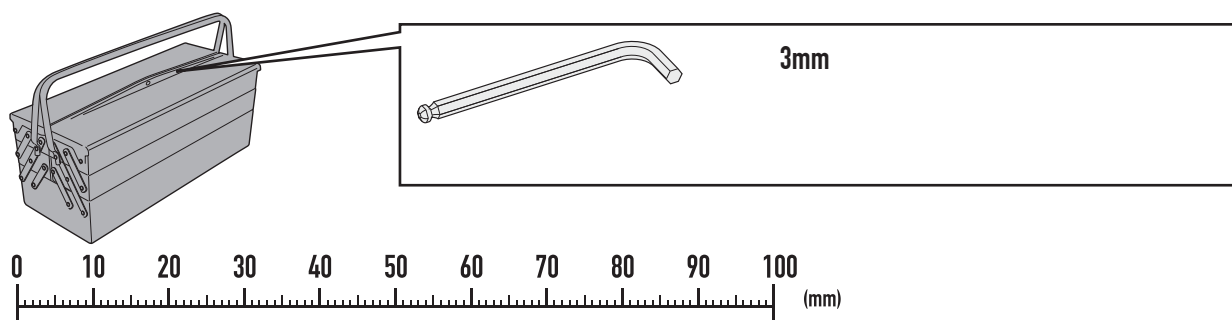

01SKIT

KIT PER SMART BAR - KIT FOR SMART BAR - KIT POUR SMART BAR
KIT FÜR SMART BAR - KIT PARA SMART BAR - KIT PARA SMART BAR

MARCA	MODELLO	850TCEX	855TCEX	860TCEX
APRILIA	SHIVER 750 (2010-2013)	X*		
APRILIA	SHIVER 750GT (2007-2009)	X*		
APRILIA	DORSODURO 750 (2008-2013)	X		
APRILIA	MANA 850 (2008-2013)	X*		
APRILIA	MANA 850GT (2008-2013)	X*		
APRILIA	TUONO V4		X	
APRILIA	DORSODURO 1200	X*		
APRILIA	CAPONORD 1200 (2013)	X*		
BMW	G650GS (11-13)		X	
BMW	F700GS (12-13)		X	
BMW	F800GS / F650GS (08-13)		X	
BMW	F800GS ADVENTURE (13-14)		X	
BMW	F800GT (2013)		X*	
BMW	F800R (09-13)		X	
BMW	R1200GS ADVENTURE (2006-2013)		X(B)	
BMW	R1200GS ADVENTURE (2014)			X
BMW	R1200GS (2004-2012)		X(B)	
BMW	R1200GS (2013-2014)			X
HONDA	CBF600 (2004-2012)		X	
HONDA	CTX700 (2014)		X	
HONDA	CB1100 (2012-2014)	X(B)		
HONDA	CTX1300 (2014)			X(D)
KTM	DUKE 690 (12-13)		X	
KTM	990 ADVENTURE		X	
KTM	990 SMT (12-13)		X	
KTM	SUPER DUKE 990		X	
KTM	1190 ADVENTURE / 1190 ADVENTURE R (2013)	X		
MOTO GUZZI	STELVIO 1200		X	
TRIUMPH	TIGER SPORT 1050 (2013)		X	
TRIUMPH	TIGER 800 / TIGER 800XC (2011-2013)		X(B)	
TRIUMPH	EXPLORER 1200 (12-13)		X(B)	
YAMAHA	MT-09		X(B)	
YAMAHA	XT1200ZE SUPER TENERÉ (2014)		X(C)	

ISTRUZIONI DI MONTAGGIO - MOUNTING INSTRUCTIONS
INSTRUCTIONS DE MONTAGE - BAUANLEITUNG
INSTRUCCIONES DE MONTAJE - INSTRUÇÕES DE MONTAGEM