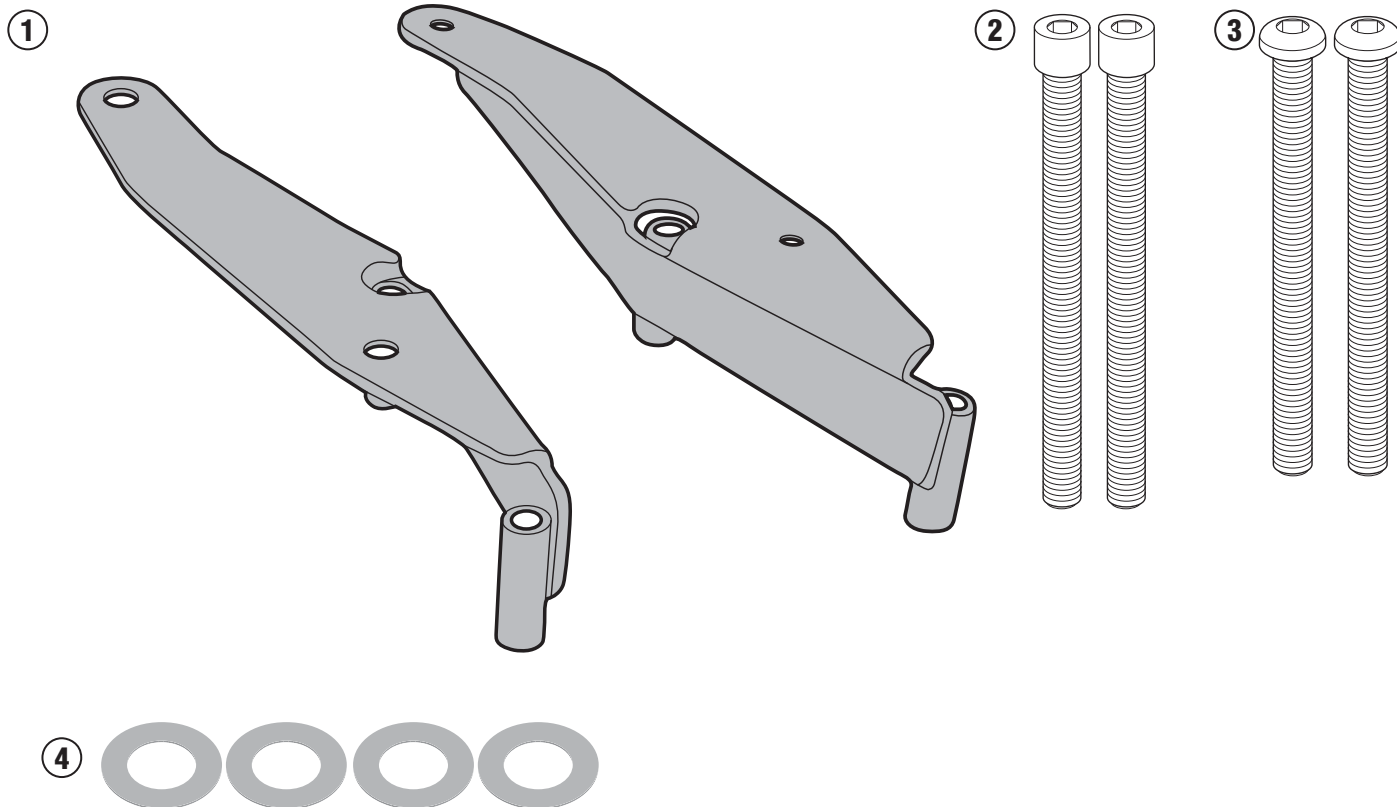

SR7705 - KR7705

PORTAPACCO SPECIFICO - SPECIFIC HOLDER - PORTE-PAQUET SPÉCIFIQUE - SPEZIFISCHER TRÄGER - PORTA-EQUIPAJE ESPECÍFICO

KTM 1190 ADVENTURE - 1190 ADVENTURE R (2013-2014) / 1050 ADVENTURE (2015)

| N° | Descrizione | Caratteristiche | Codice | Quantità |
|----|---|------------------|------------------|-------------|
| 1 | Supporto - Support Support - Halterung Soporte - Apoio | - | GI2878 (Dx - Sx) | 2 (Dx - SX) |
| 2 | Vite - Screw Vis - Schraube Tornillo - Parafuso | TCEI M8x85 | 885TCEI | 2 |
| 3 | Vite - Screw Vis - Schraube Tornillo - Parafuso | TBEI M8x80 | 880TBEI | 2 |
| 4 | Rondella - Washer Rondelle - Scheibe Arandela - Arruela | Ø8 Foro 5mm INOX | 805RONX | 4 |
| 5 | Particolari Inclusi Nel Kit Viteria Della Piastra Components Included In The Fitting Kit Of The Plate Pièces Incluses Dans Le Kit De Vis De La Platine Die Einzelnen Teile Sind Bei Montagekit Der Platte Enthalten Despieces Incluidos En El Kit De Anclajes De La Parrilla Explodiu incluído no Kit as âncoras da grelha | - | - | - |