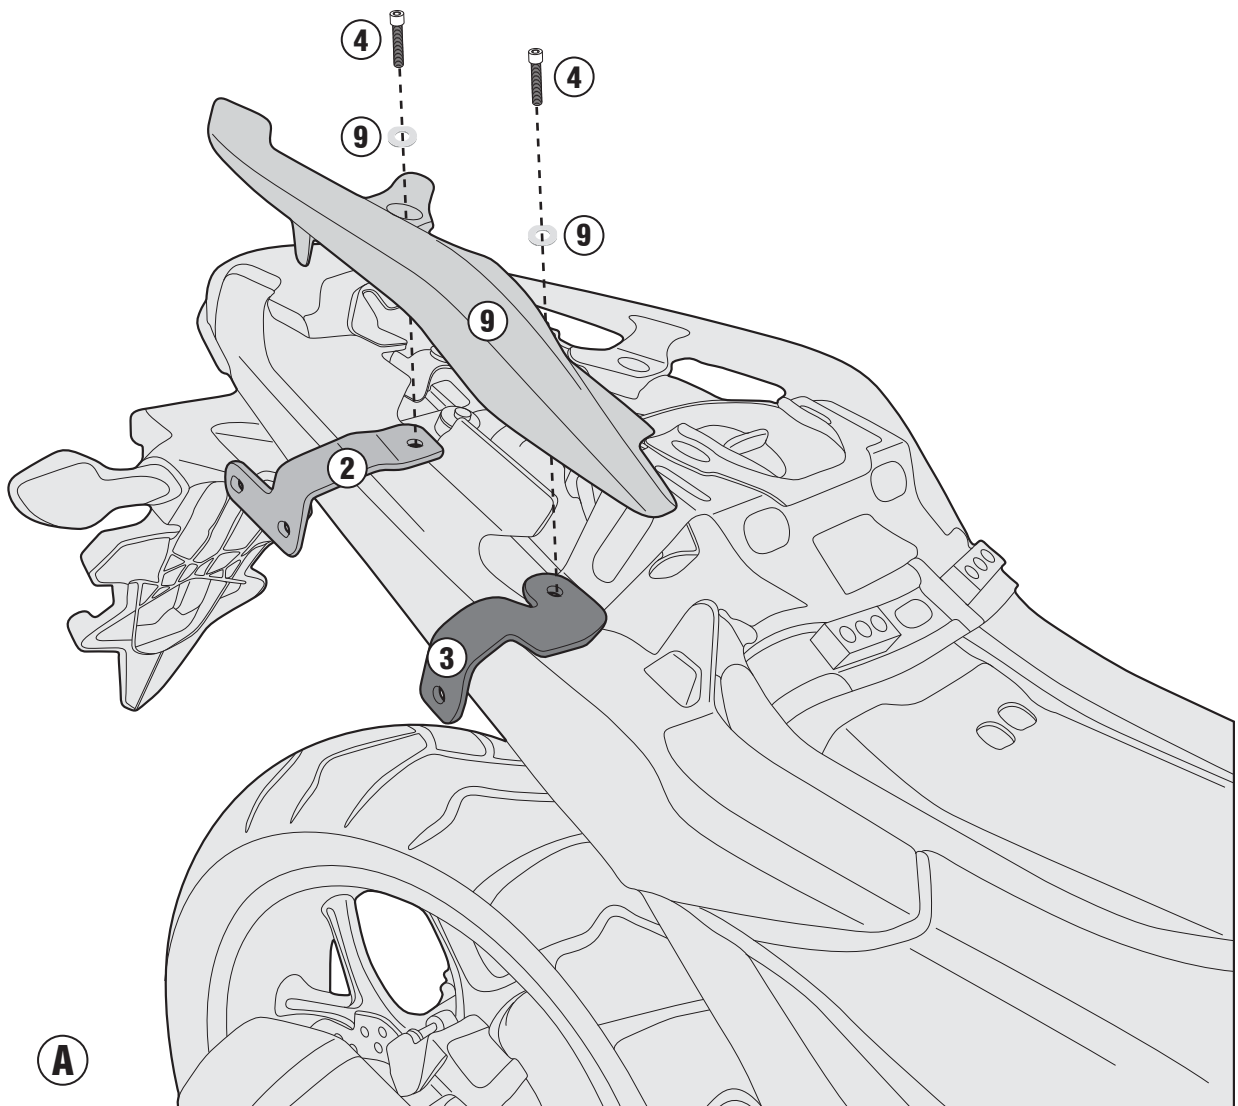

1146FZ - KZ1146

PORTAPACCO SPECIFICO - SPECIFIC HOLDER - PORTE-PAQUET SPÉCIFIQUE - SPEZIFISCHER TRÄGER - PORTA-EQUIPAJE ESPECÍFICO

HONDA NC750X (2016)