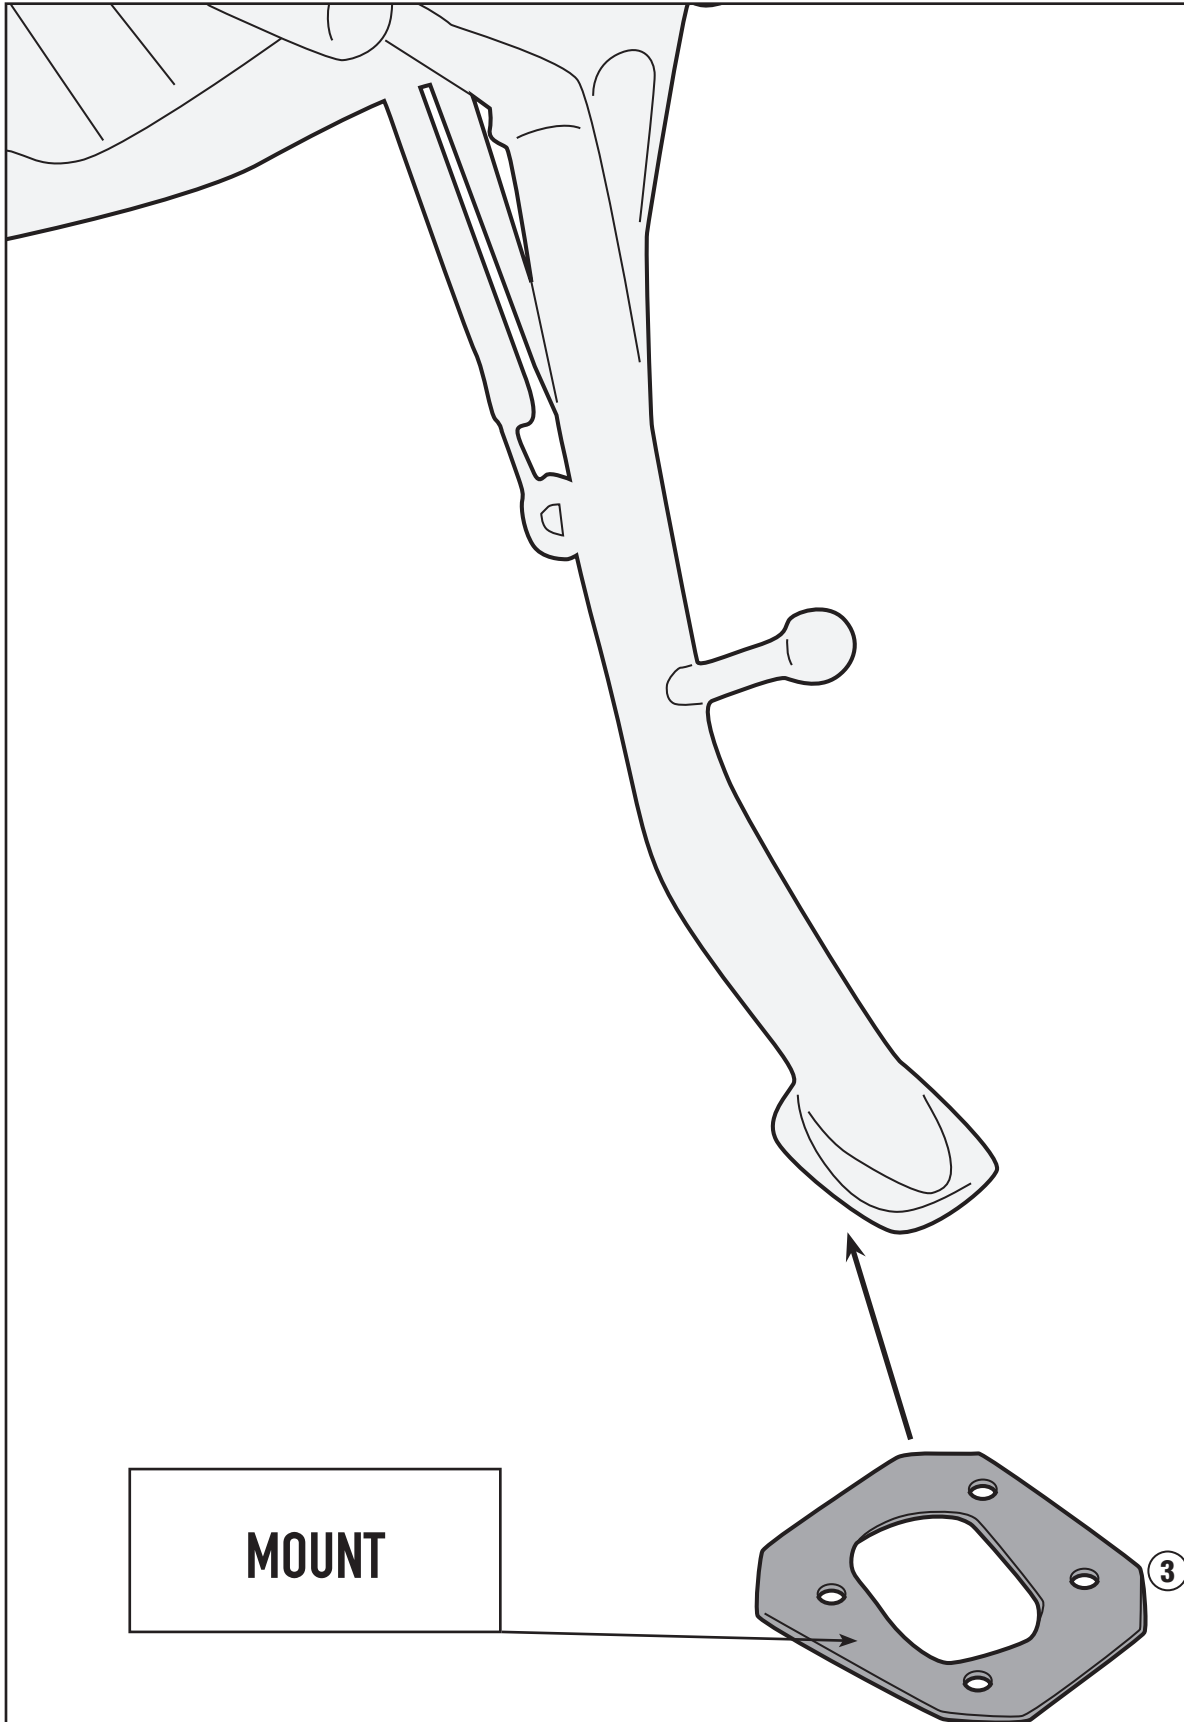

ES5134 - ES5134K

ESTENSIONE CAVALLETTO LATERALE - SIDE STAND EXTENSION - FUSSVERBREITERUNGEN FÜR SEITENSTÄNDER
ZIJSTANDAARD EXTENSIE - EXTENSIÓN DEL CABALLETE LATERAL - EXTENSÃO DO CAVALETE LATERAL

BMW F850GS ADVENTURE (2019)