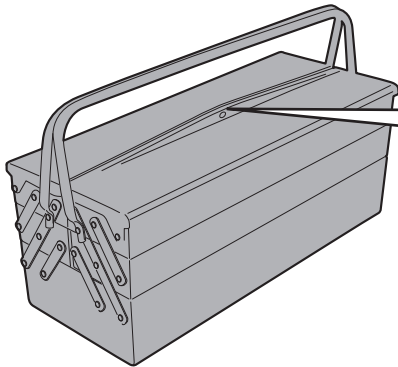

ES5134 - ES5134K

ESTENSIONE CAVALLETTO LATERALE - SIDE STAND EXTENSION - FUSSVERBREITERUNGEN FÜR SEITENSTÄNDER
ZIJSTANDAARD EXTENSIE - EXTENSIÓN DEL CABALLETE LATERAL - EXTENSÃO DO CAVALETE LATERAL

BMW F850GS ADVENTURE (2019)

ATTENZIONE: IL MONTAGGIO DELL' ESTENSIONE DEL CAVALLETTO, POTREBBE LIMITARE IL GRADO DI LIBERTÀ DI INCLINAZIONE DELLA MOTO.
APPLICARE ALCUNE GOCCE DI FRENA FILETTI SULLE VITI DI FISSAGGIO.

ATTENTION: MOUNTING OF STAND EXTENSION, COULD LIMIT LEAN ANGLE.
APPLY SOME THREADLOCK ON THE SCREWS

ATTENTION: MONTAGE DE L'EXTENSION DU PEUPEMENT, POURRAIT LIMITER L'ANGLE D'INCLINAISON.
APPLIQUER UN PEU DE FREIN-FILET SUR LES VIS

ACHTUNG: DER ANBAU DER FUSSVERBREITERUNGEN FÜR SEITENSTÄNDER KANN EINFLUSS AUF DIE SCHRÄGLAGENFREIHEIT DES FAHRZEUGS HABEN.
BRINGEN SIE ETWAS GEWINDEKLE AUF DEN SCHRAUBEN

ATENCIÓN: MONTAJE DE EXTENSIÓN SOPORTE, PODRÍA LIMITAR ÁNGULO DE INCLINACIÓN.
APLIQUE UN POCO DE FIJADOR DE ROSCAS EN LOS TORNILLOS

ATENÇÃO: MONTAGEM DE SUPORTE DE EXTENSÃO, PODERIA LIMITAR O ÂNGULO DE INCLINAÇÃO.
APLIQUE UM POUCO DE MASSA DE BLOQUEIO DE ROSCAS NOS PARAFUSOS

T 25