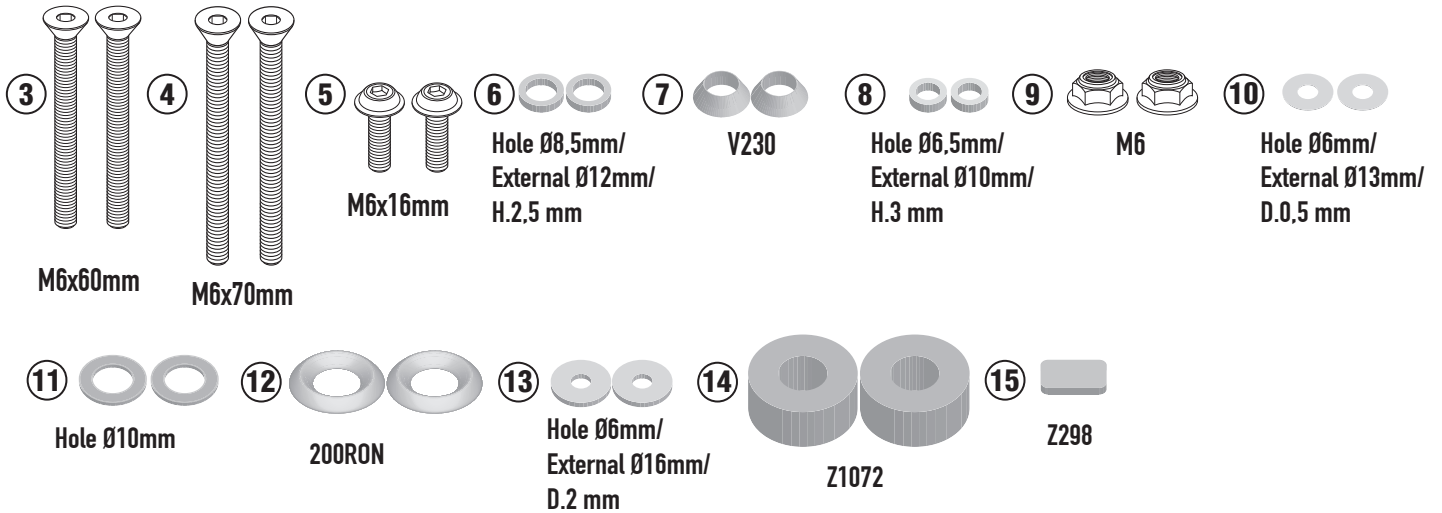

CHECK THE SCREW LENGTH HERE

ISTRUZIONI DI MONTAGGIO - MOUNTING INSTRUCTIONS
INSTRUCTIONS DE MONTAGE - BAUANLEITUNG
INSTRUCCIONES DE MONTAJE - INSTRUÇÕES DE MONTAGEM