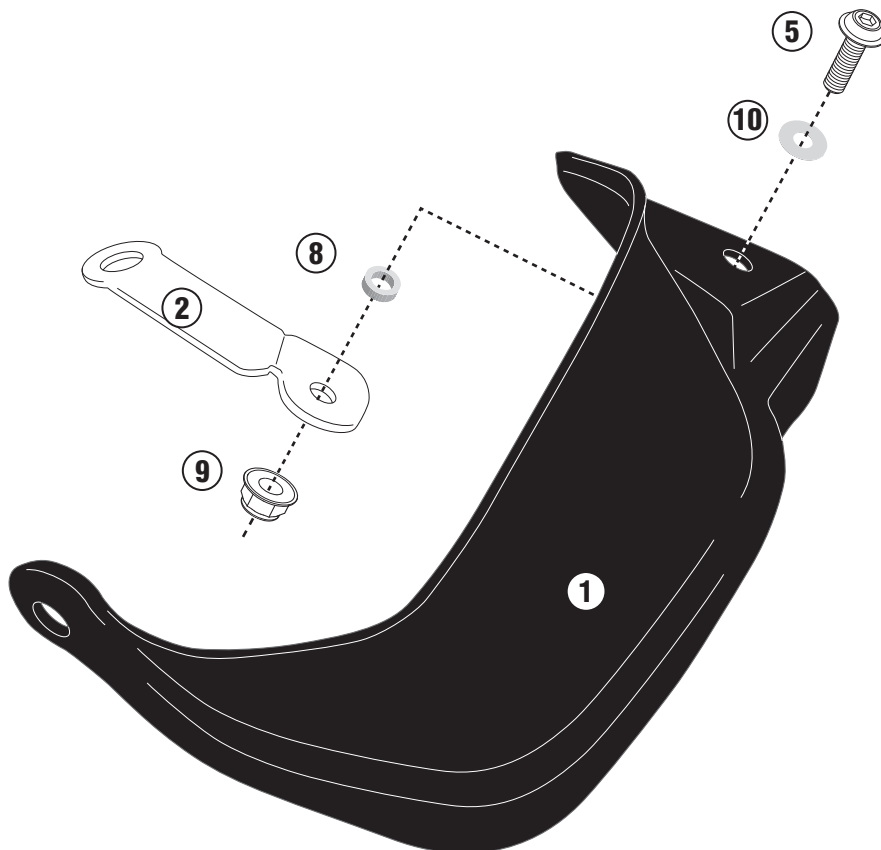

HP1192B - KHP1192B

PARAMANI - HAND PROTECTOR - PROTECTION DES MAINS
HANDSCHUTZ - PROTECCIÓN DE MANO - PROTETOR DE MÃO

HONDA CB500X (2019/2021) / HONDA NC750X (2021)

ONLY FOR HONDA CB500X

ONLY RIGHT SIDE

ISTRUZIONI DI MONTAGGIO - MOUNTING INSTRUCTIONS
INSTRUCCIONES DE MONTAJE - BAUANLEITUNG
INSTRUCCIONES DE MONTAJE - INSTRUÇÕES DE MONTAGEM