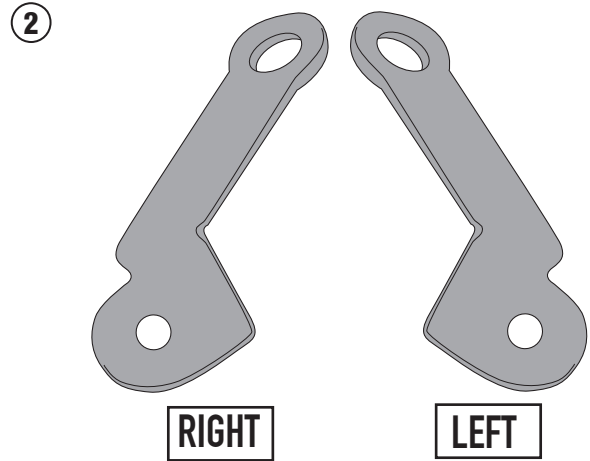

HP1192B - KHP1192B

PARAMANI - HAND PROTECTOR - PROTECTION DES MAINS
HANDSCHUTZ - PROTECCIÓN DE MANO - PROTETOR DE MÃO

HONDA CB500X (2019/2021) / HONDA NC750X (2021)

RIGHT LEFT
GL3660DXV/GL3660SXV