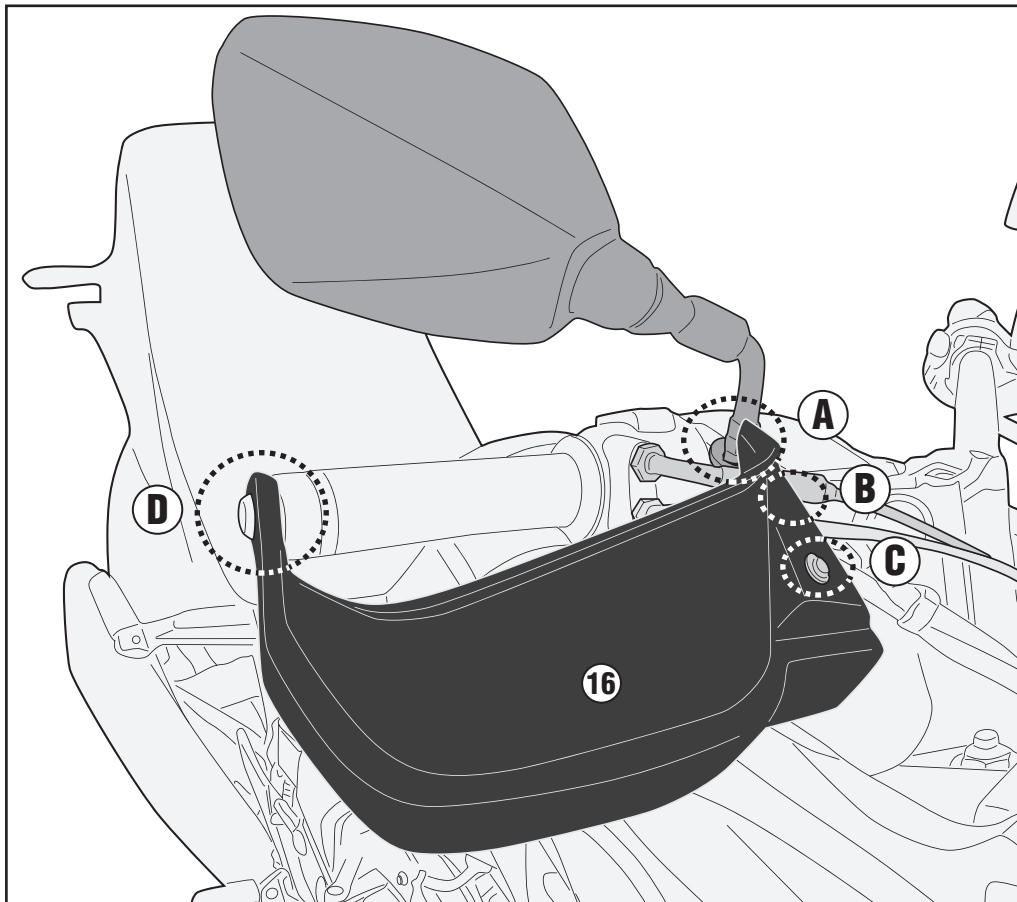

HP1192B - KHP1192B

PARAMANI - HAND PROTECTOR - PROTECTION DES MAINS
HANDSCHUTZ - PROTECCIÓN DE MANO - PROTETOR DE MÃO

HONDA CB500X (2019/2021) / HONDA NC750X (2021)