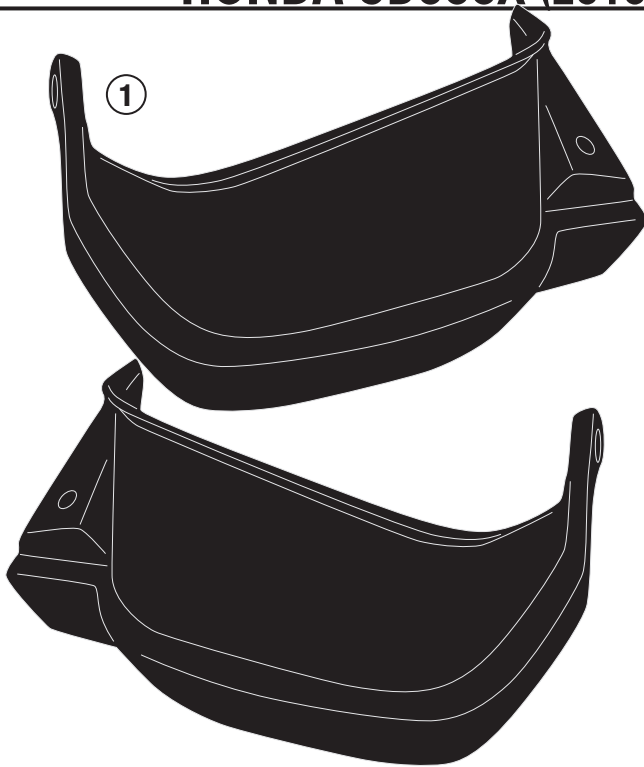

HP1192B - KHP1192B

PARAMANI - HAND PROTECTOR - PROTECTION DES MAINS
HANDSCHUTZ - PROTECCIÓN DE MANO - PROTETOR DE MÃO

HONDA CB500X (2019/2021) / HONDA NC750X (2021)

RIGHT LEFT
GL3660DXV/GL3660SXV