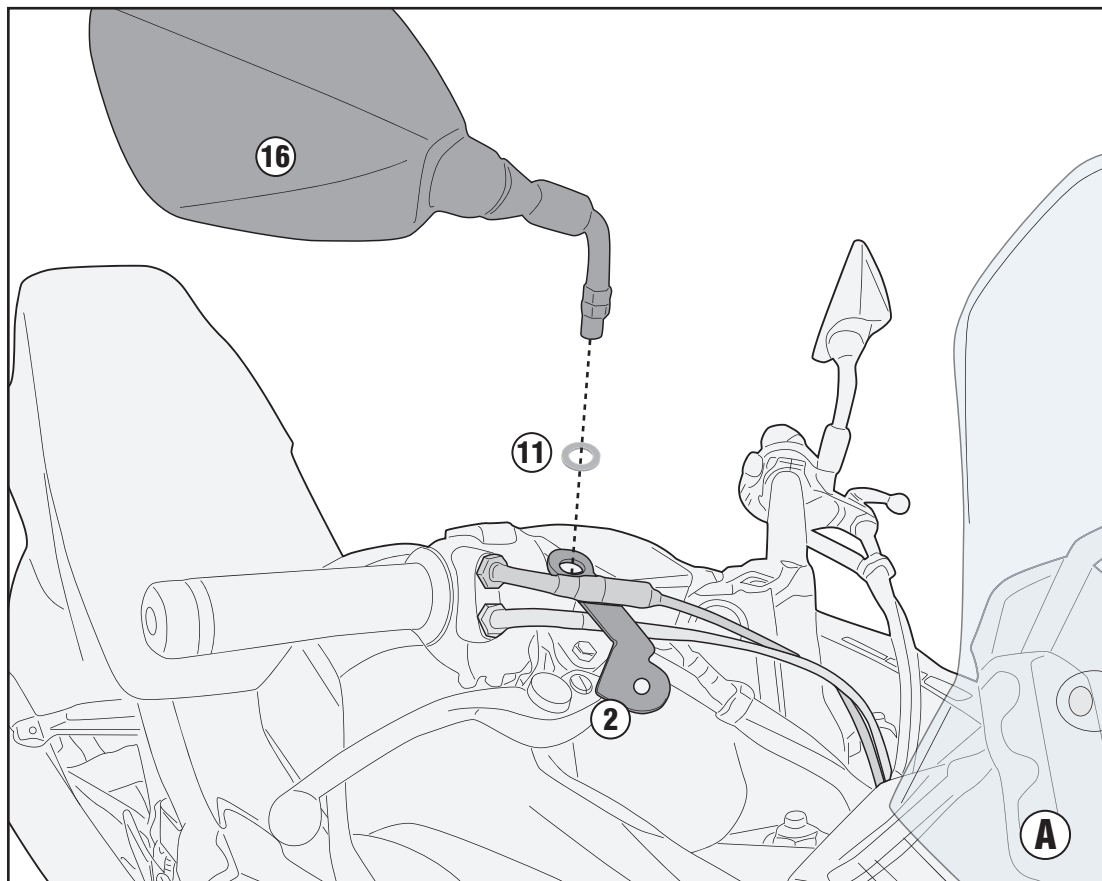

HP1192B - KHP1192B

PARAMANI - HAND PROTECTOR - PROTECTION DES MAINS
HANDSCHUTZ - PROTECCIÓN DE MANO - PROTETOR DE MÃO

HONDA CB500X (2019/2021) / HONDA NC750X (2021)