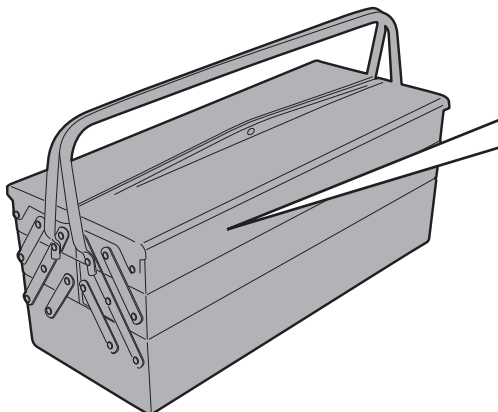

CHECK THE SCREW LENGTH HERE

ISTRUZIONI DI MONTAGGIO - MOUNTING INSTRUCTIONS
INSTRUCTIONS DE MONTAGE - BAUANLEITUNG
INSTRUCCIONES DE MONTAJE - INSTRUÇÕES DE MONTAGEM