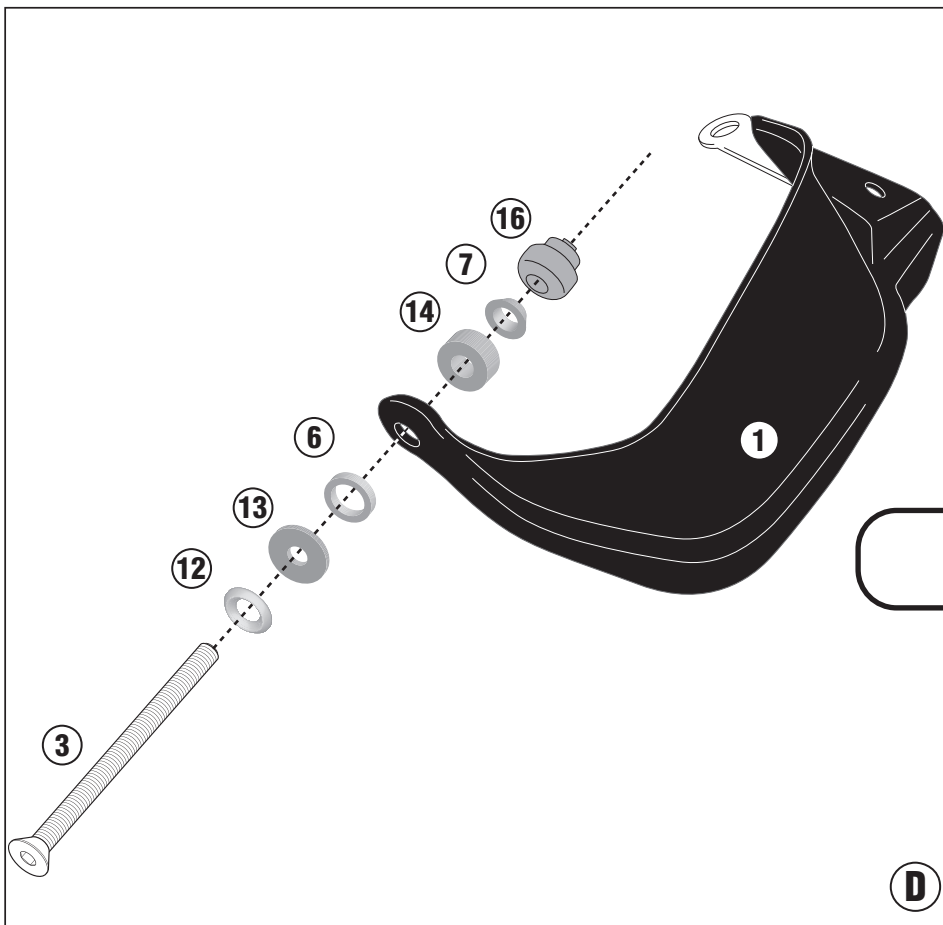

HP1192B - KHP1192B

PARAMANI - HAND PROTECTOR - PROTECTION DES MAINS
HANDSCHUTZ - PROTECCIÓN DE MANO - PROTETOR DE MÃO

HONDA CB500X (2019/2021) / HONDA NC750X (2021)

ONLY FOR HONDA CB500X