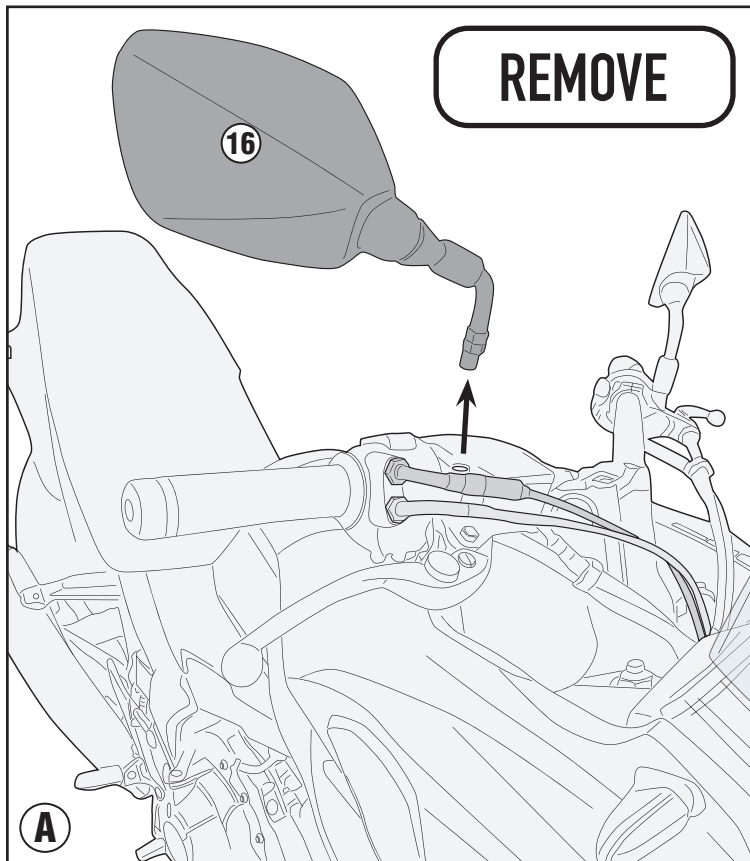

HP1192B - KHP1192B

PARAMANI - HAND PROTECTOR - PROTECTION DES MAINS
HANDSCHUTZ - PROTECCIÓN DE MANO - PROTETOR DE MÃO

HONDA CB500X (2019/2021) / HONDA NC750X (2021)