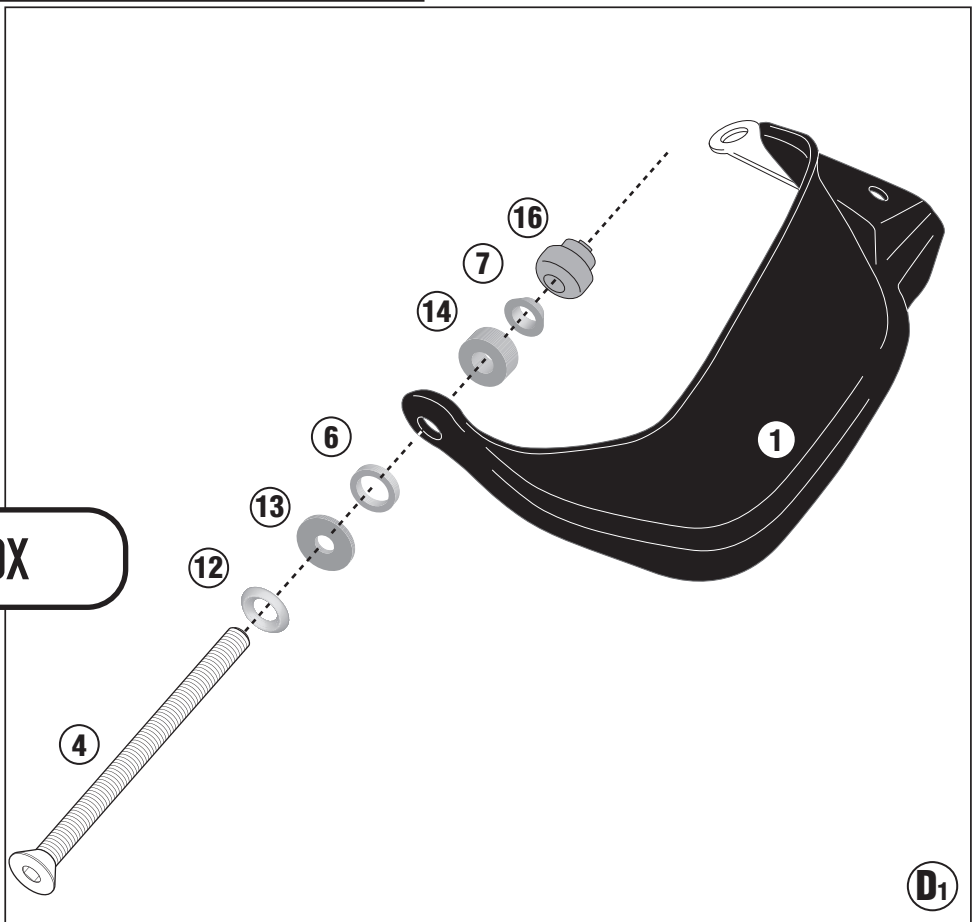

ONLY FOR HONDA NC750X