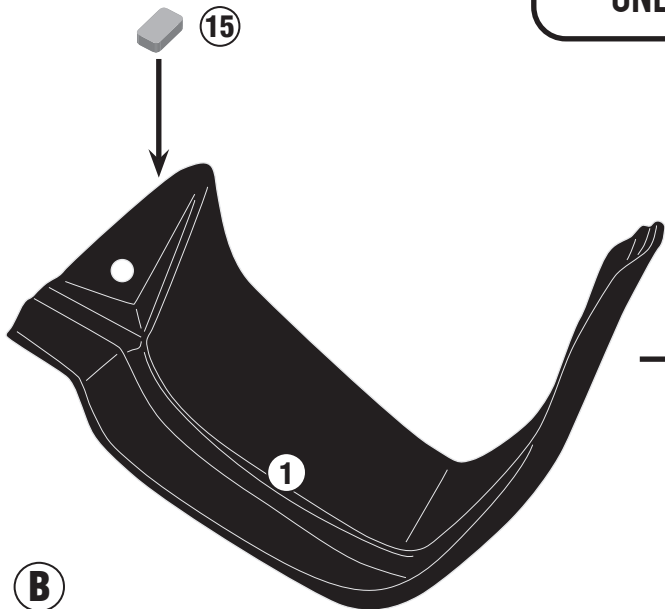

HP1192B - KHP1192B

PARAMANI - HAND PROTECTOR - PROTECTION DES MAINS
HANDSCHUTZ - PROTECCIÓN DE MANO - PROTETOR DE MÃO

HONDA CB500X (2019/2021) / HONDA NC750X (2021)

ONLY FOR HONDA CB500X

ONLY RIGHT SIDE

ISTRUZIONI DI MONTAGGIO - MOUNTING INSTRUCTIONS
INSTRUCCIONES DE MONTAJE - BAUANLEITUNG
INSTRUCCIONES DE MONTAJE - INSTRUÇÕES DE MONTAGEM