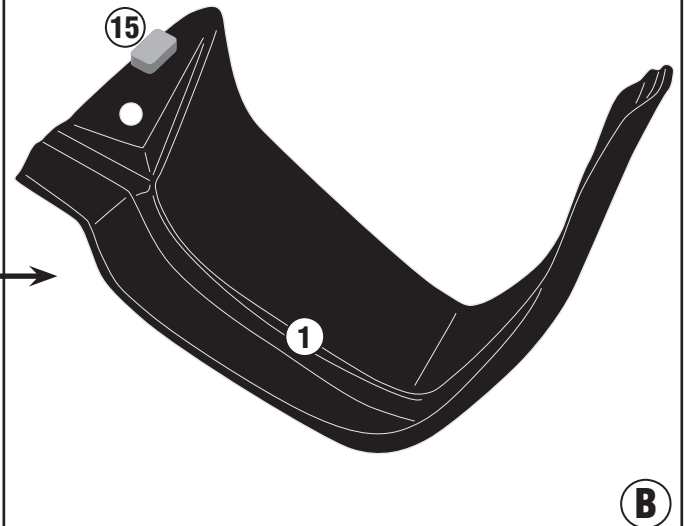

HP1192B - KHP1192B

PARAMANI - HAND PROTECTOR - PROTECTION DES MAINS
HANDSCHUTZ - PROTECCIÓN DE MANO - PROTETOR DE MÃO

HONDA CB500X (2019/2021) / HONDA NC750X (2021)

ONLY FOR HONDA CB500X

ONLY RIGHT SIDE

ISTRUZIONI DI MONTAGGIO - MOUNTING INSTRUCTIONS
INSTRUCCIONES DE MONTAJE - BAUANLEITUNG
INSTRUCCIONES DE MONTAJE - INSTRUÇÕES DE MONTAGEM