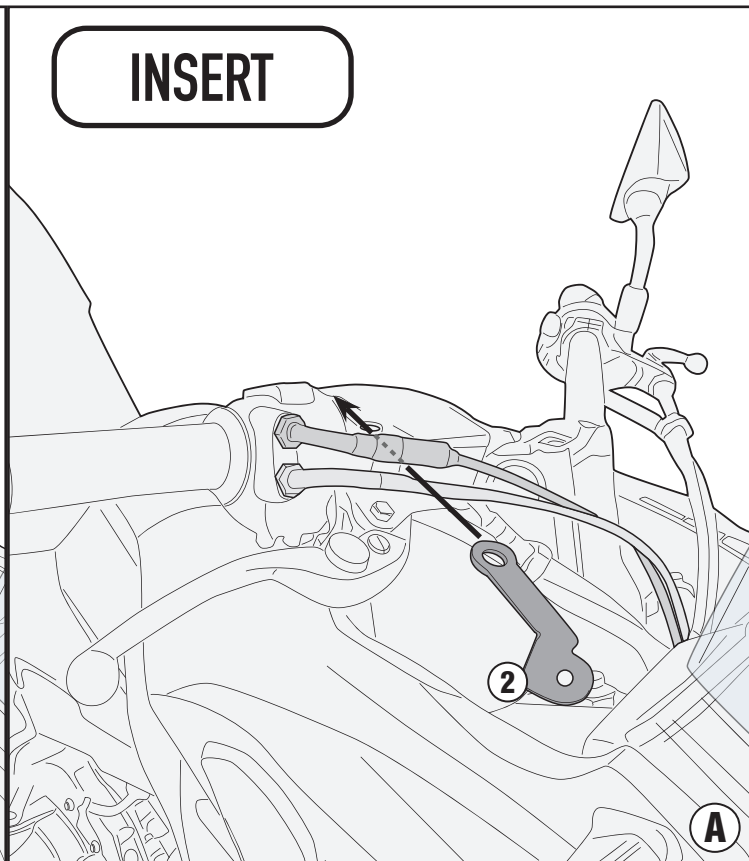

HP1192B - KHP1192B

PARAMANI - HAND PROTECTOR - PROTECTION DES MAINS
HANDSCHUTZ - PROTECCIÓN DE MANO - PROTETOR DE MÃO

HONDA CB500X (2019/2021) / HONDA NC750X (2021)