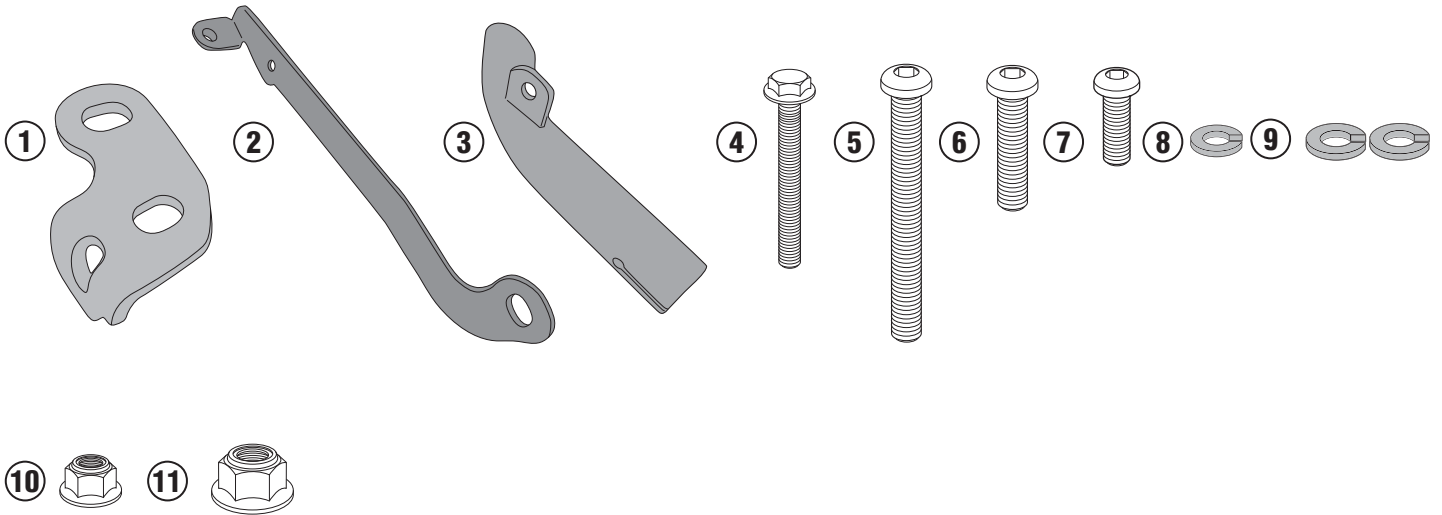

PL1121KIT - KL1121KIT

KIT SPECIFICO - SPECIFIC KIT - KIT SPECIFIQUE - SPEZIFISCHES KIT - KIT ESPECÍFICO

HONDA CB 500 X (2017/2018)

N°	Descrizione	Caratteristiche	Codice	Quantità
1	Supporto inferiore - Lower support Support inférieur - Soporte inferior Untere Halterung - Suporte inferior	-	GL3637P	1
2	Supporto laterale - Lower frame Support latéral - Soporte lateral Untere Halterung - Suporte lateral	-	GL3760S	1
3	Deviatore Gas Di Scarico - Exhaust Gas Diverter Embout Derivation Gaz Echappement Desviador De Gas De Escape Abgasableiter - Desvio De Gás Do Tubo De Escape	-	GNB2051T	1
4	Vite - Screw Vis - Schraube Tornillo - Parafuso	TECF M6x45	645TECF	1
5	Vite - Screw Vis - Schraube Tornillo - Parafuso	TBEI M8x60	860TBEI	1
6	Vite - Screw Vis - Schraube Tornillo - Parafuso	TBEI M8x25	825TBEI	1
7	Vite - Screw Vis - Schraube Tornillo - Parafuso	TBEIZN M6x12	612TBEIZN	1
8	Rondella spaccata - Split washer Scheibe - Rondelle fendue Arandela seccionada - Arruela Dentada	Ø6	Z1063	1
9	Rondella spaccata - Split washer Scheibe - Rondelle fendue Arandela seccionada - Arruela Dentada	Ø8	Z1060	2
10	Dado - Bolt - Ecrou Mutter - Tuerca - Porca	Dado autobloccante flangiato Alto M6	6DADIAFLN	1
11	Dado - Bolt - Ecrou Mutter - Tuerca - Porca	Dado autobloccante flangiato Alto M8	8DADIAFLN	1
12	Particolari Inclusi nell'PL1121 / PL1121CAM / PLX1121 Components Included In The PL1121 / PL1121CAM / PLX1121 Pièces Inclues Dans S250 PL1121 / PL1121CAM / PLX1121 Die Einzelnen Teile Sind Bei PL1121 / PL1121CAM / PLX1121	-	-	-
13	Componenti Originali - Original Parts Parties Originales - Original Bauteile Componentes Originales - Componentes Originais	-	-	-

PL1121KIT - KL1121KIT

KIT SPECIFICO - SPECIFIC KIT - KIT SPECIFIQUE - SPEZIFISCHES KIT - KIT ESPECÍFICO

HONDA CB 500 X (2017/2018)

PL1121KIT - KL1121KIT

KIT SPECIFICO - SPECIFIC KIT - KIT SPECIFIQUE - SPEZIFISCHES KIT - KIT ESPECÍFICO