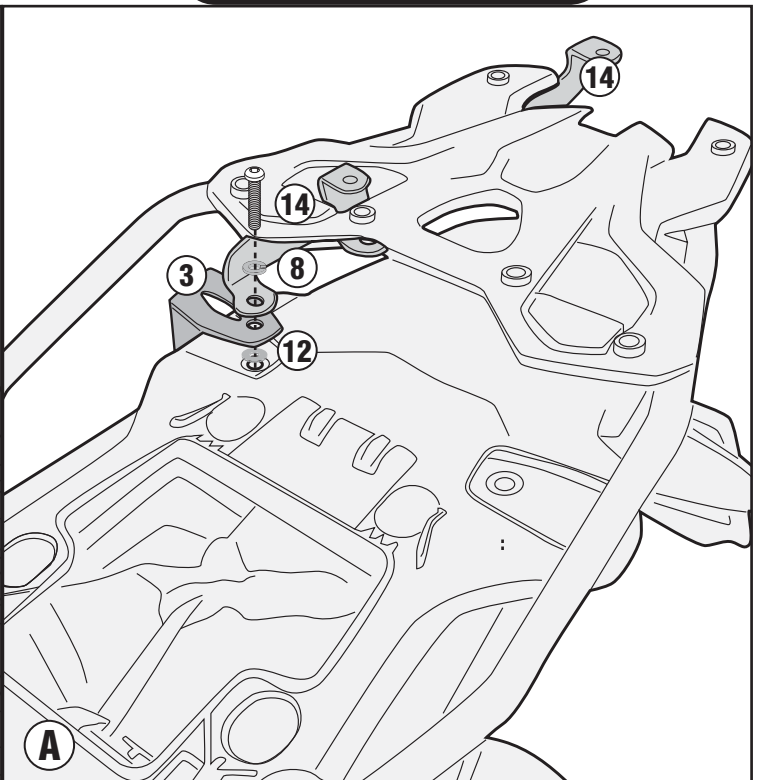

PL5127CAM-KL5127CAM

PORTAVALIGIE LATERALE SPECIFICO - SPECIFIC TUBULAR SIDE-CASE HOLDER - PORTE-VALISES LATÉRAUX SPÉCIFIQUE
SPEZIFISCHES STAHLROHR-SEITENTRAEGER - PORTA MALETAS LATERALES ESPECÍFICO - TRONCO LADO ESPECÍFICO

BMW F850 GS (2018)

ONLY PL5127CAM

SRA5127+PL5127CAM