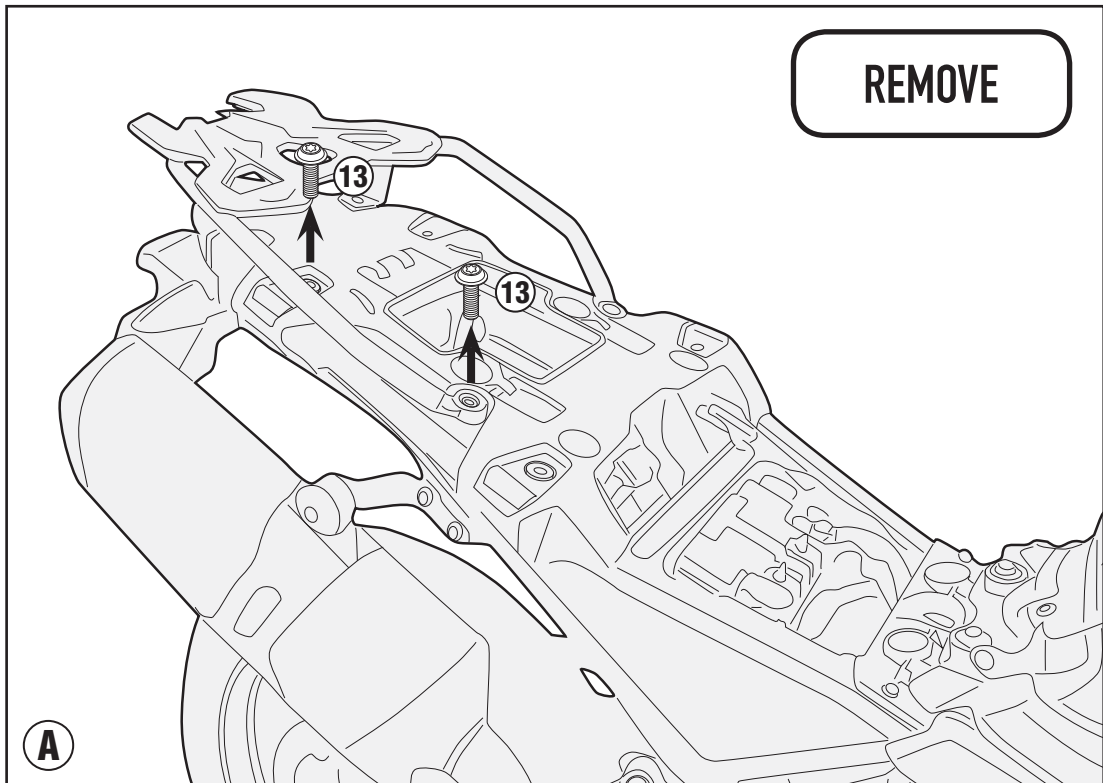

PL5127CAM-KL5127CAM

PORTAVALIGIE LATERALE SPECIFICO - SPECIFIC TUBULAR SIDE-CASE HOLDER - PORTE-VALISES LATÉRAUX SPÉCIFIQUE
SPEZIFISCHES STAHLROHR-SEITENTRAEGER - PORTA MALETAS LATERALES ESPECÍFICO - TRONCO LADO ESPECÍFICO

BMW F850 GS (2018)

ONLY PL5127CAM

SRA5127+PL5127CAM