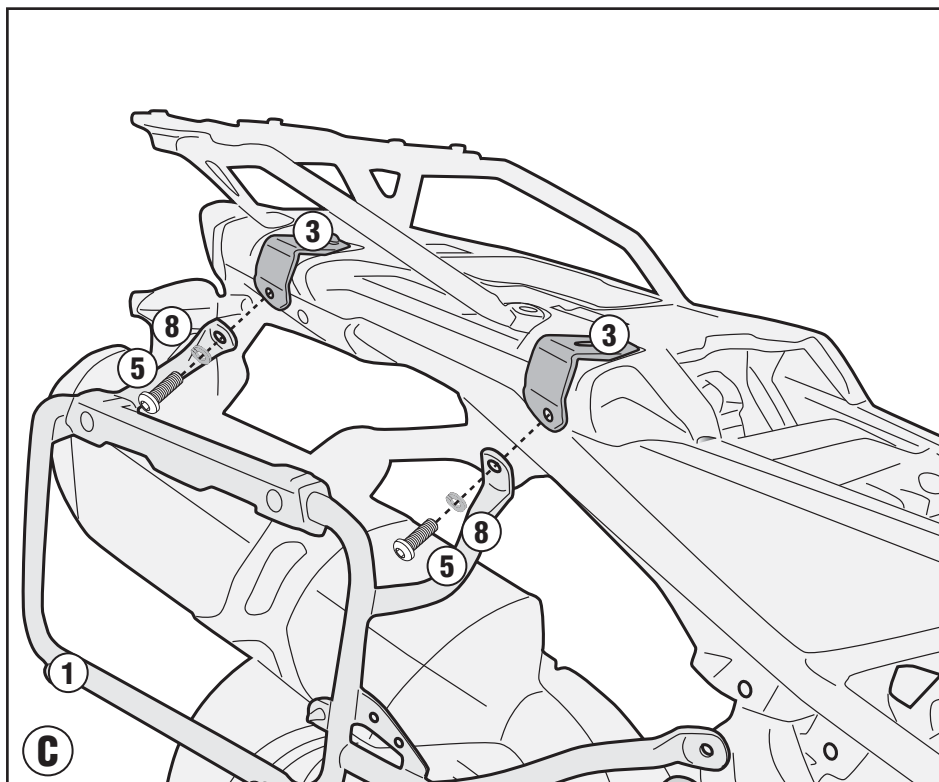

PL5127CAM-KL5127CAM

PORTAVALIGIE LATERALE SPECIFICO - SPECIFIC TUBULAR SIDE-CASE HOLDER - PORTE-VALISES LATÉRAUX SPÉCIFIQUE
SPEZIFISCHES STAHLROHR-SEITENTRAEGER - PORTA MALETAS LATERALES ESPECÍFICO - TRONCO LADO ESPECÍFICO

BMW F850 GS (2018)