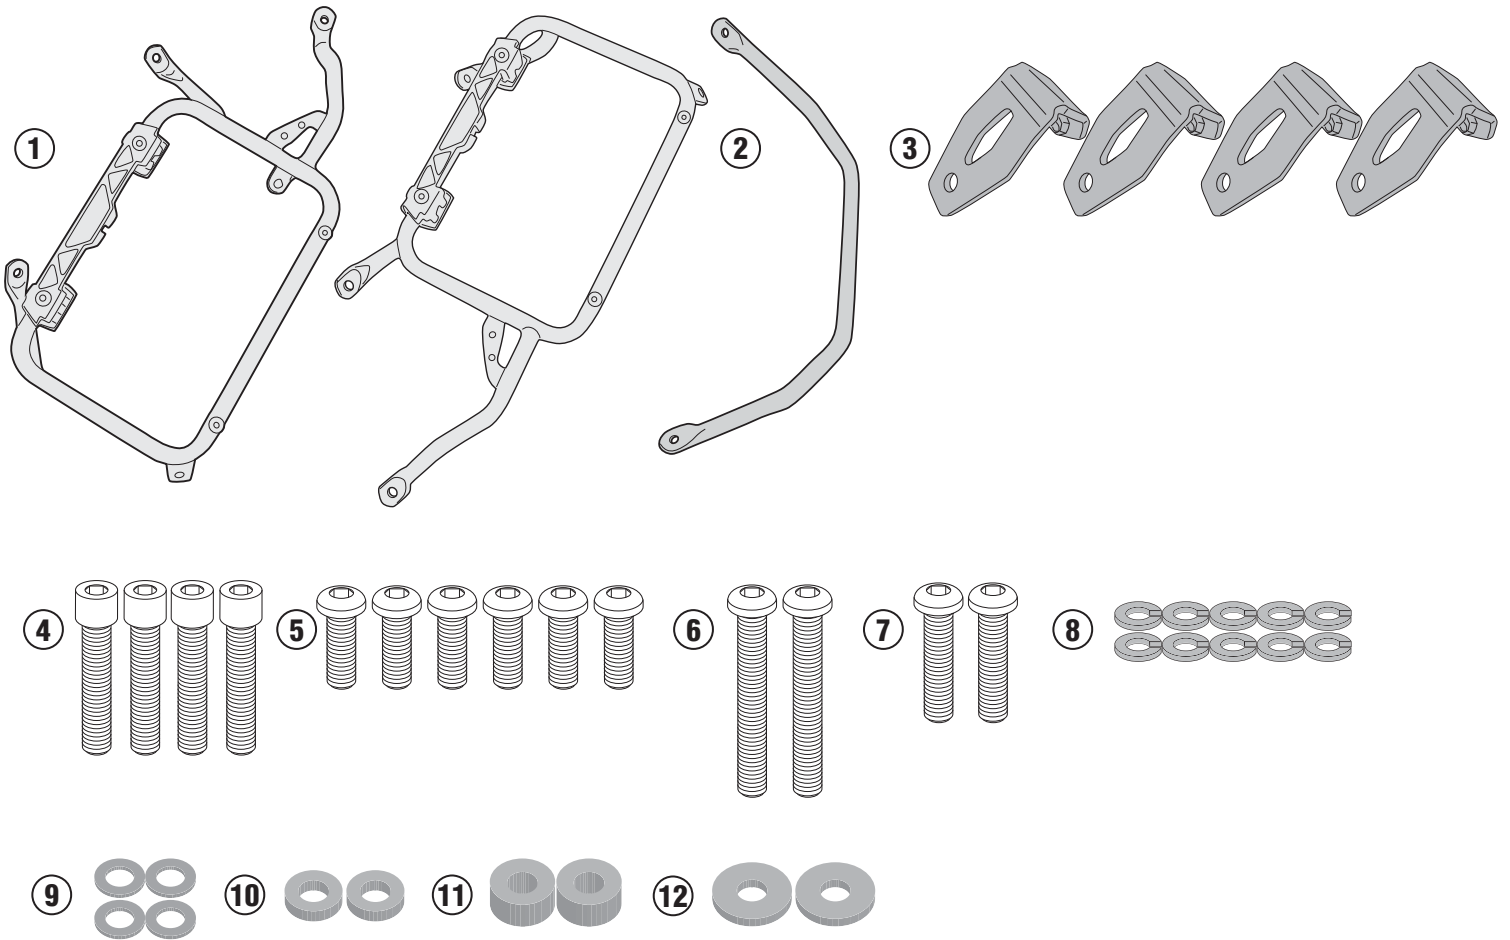

PL5127CAM-KL5127CAM

PORTAVALIGIE LATERALE SPECIFICO - SPECIFIC TUBULAR SIDE-CASE HOLDER - PORTE-VALISES LATÉRAUX SPÉCIFIQUE
SPEZIFISCHES STAHLROHR-SEITENTRAEGER - PORTA MALETAS LATERALES ESPECÍFICO - TRONCO LADO ESPECÍFICO

BMW F850 GS (2018)