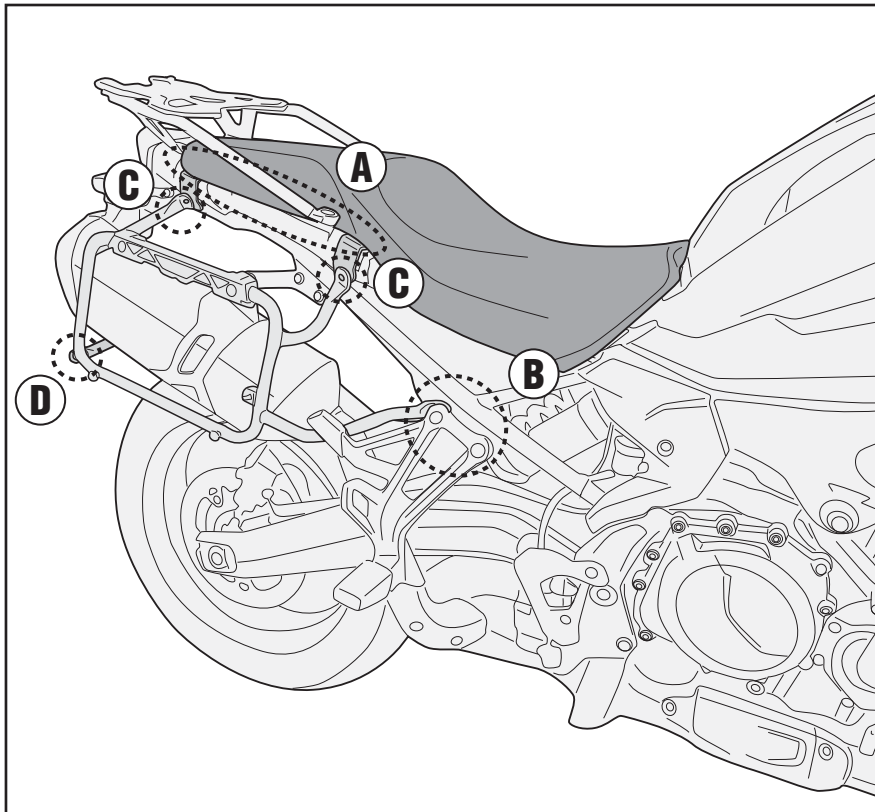

PL5127CAM-KL5127CAM

PORTAVALIGIE LATERALE SPECIFICO - SPECIFIC TUBULAR SIDE-CASE HOLDER - PORTE-VALISES LATÉRAUX SPÉCIFIQUE
SPEZIFISCHES STAHLROHR-SEITENTRAEGER - PORTA MALETAS LATERALES ESPECÍFICO - TRONCO LADO ESPECÍFICO

BMW F850 GS (2018)