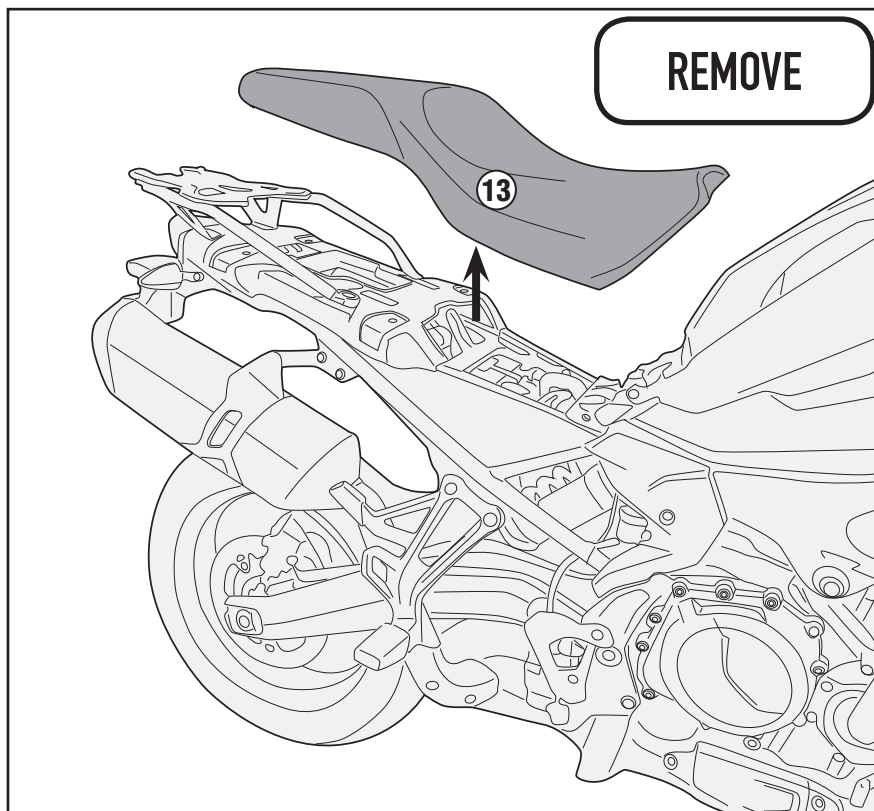

PL5127CAM-KL5127CAM

PORTAVALIGIE LATERALE SPECIFICO - SPECIFIC TUBULAR SIDE-CASE HOLDER - PORTE-VALISES LATÉRAUX SPÉCIFIQUE
SPEZIFISCHES STAHLROHR-SEITENTRAEGER - PORTA MALETAS LATERALES ESPECÍFICO - TRONCO LADO ESPECÍFICO

BMW F850 GS (2018)