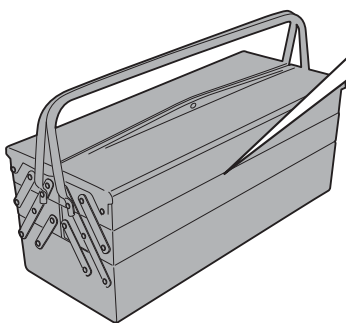

PL5127CAM-KL5127CAM

PORTAVALIGIE LATERALE SPECIFICO - SPECIFIC TUBULAR SIDE-CASE HOLDER - PORTE-VALISES LATÉRAUX SPÉCIFIQUE
SPEZIFISCHES STAHLROHR-SEITENTRAEGER - PORTA MALETAS LATERALES ESPECÍFICO - TRONCO LADO ESPECÍFICO

BMW F850 GS (2018)