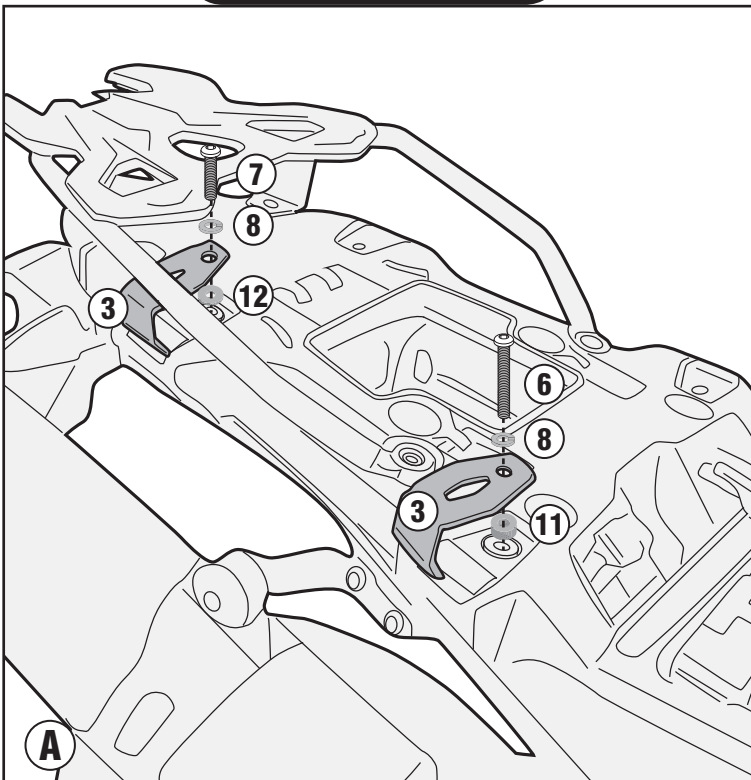

PL5127CAM-KL5127CAM

PORTAVALIGIE LATERALE SPECIFICO - SPECIFIC TUBULAR SIDE-CASE HOLDER - PORTE-VALISES LATÉRAUX SPÉCIFIQUE
SPEZIFISCHES STAHLROHR-SEITENTRAEGER - PORTA MALETAS LATERALES ESPECÍFICO - TRONCO LADO ESPECÍFICO

BMW F850 GS (2018)

ONLY PL5127CAM

SRA5127+PL5127CAM