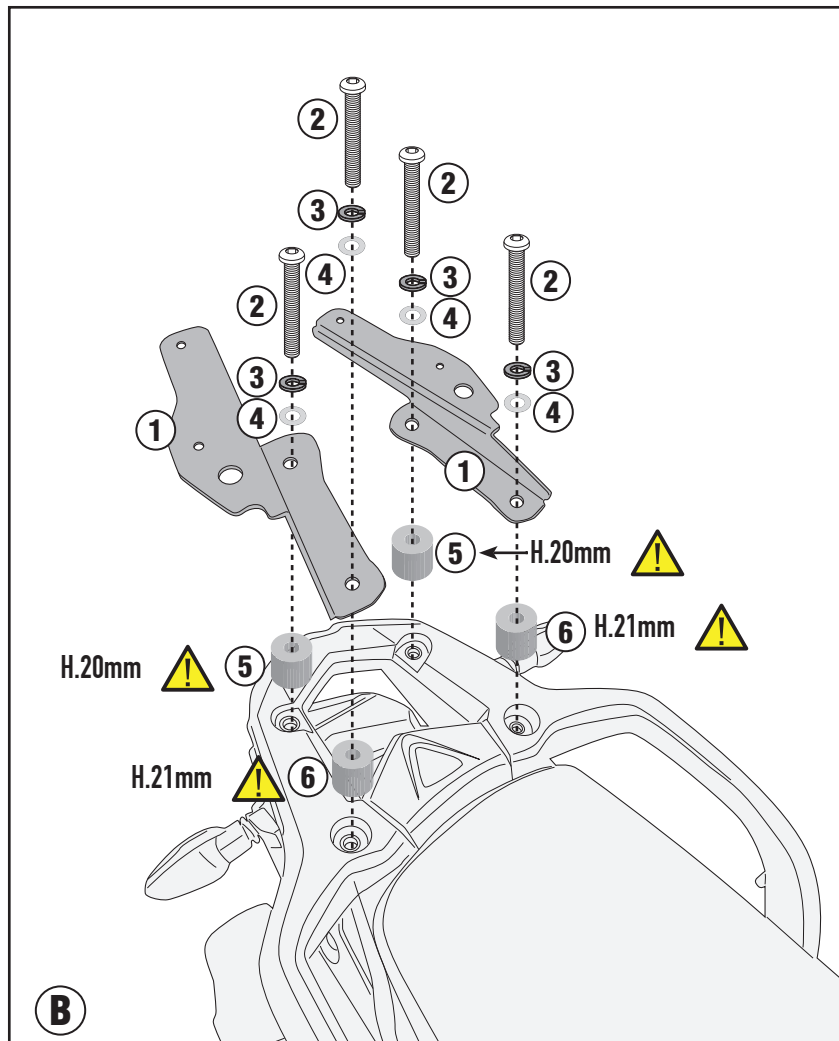

SR6415 - KR6415

PORTAPACCO SPECIFICO - SPECIFIC HOLDER - PORTE-PAQUET SPÉCIFIQUE - SPEZIFISCHER TRÄGER - PORTA-EQUIPAJE ESPECÍFICO - TRANSPORTADOR ESPECÍFICO

TRIUMPH TIGER 900 (2020)