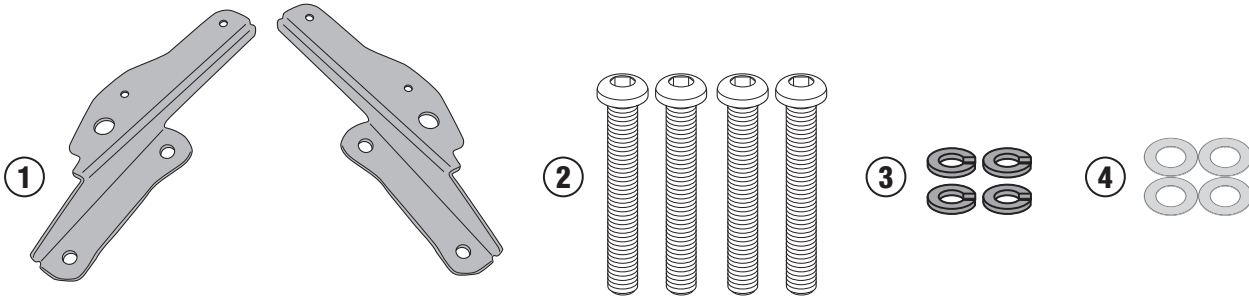

SR6415 - KR6415

PORTAPACCO SPECIFICO - SPECIFIC HOLDER - PORTE-PAQUET SPÉCIFIQUE - SPEZIFISCHER TRÄGER - PORTA-EQUIPAJE ESPECÍFICO - TRANSPORTADOR ESPECÍFICO

TRIUMPH TIGER 900 (2020)

N°	Descrizione-Description	Caratteristiche-Features	Codice-Code	Quantità-Quantity
1	Supporto - Support - Support Halterung - Soporte - Apoio	-	GL4443DXV GL4443SXV	2(Right;Left)
2	Vite - Screw - Vis - Schraube Tornillo - Parafuso	TBEI M8X50	850TBEI	4
3	Rondella spaccata - Split washer Scheibe - Rondelle fendue Arandela seccionada - Arruela Dentada	Ø8mm	Z1060	4
4	Rondella Inox - Stainless Steel Washer Rondelle Inox -Rostfreie Unterlegscheibe Aus Stahl Arandela Inox - Arruela Lisa De Aço Inox	Foro Ø8 Esterno 14mm Sp. 0,3mm	805RONX	4
5	Distanziale - Spacer Entretoise - Distanzstueck Distanciador - Espaçador	Ø22x20 Foro 8,5mm	C22L20F8,5T	2
6	Distanziale - Spacer Entretoise - Distanzstueck Distanciador - Espaçador	Ø22x21 Foro 8,5mm	C22L21F8,5T	2
7	Componenti Originali - Original Parts Parties Originales - Original Bauteile Componentes Originales - Componentes Originais	-	-	-
8	Particolari Inclusi Nel Kit Viteria Della Piastra Components Included In The Fitting Kit Of The Plate Pièces Incluses Dans Le Kit De Vis De La Platine Die Einzelnen Teile Sind Bei Montagekit Der Platte Enthalten Despieces Incluidos En El Kit De Anclajes De La Parrilla Explodiu Incluído No Kit As Âncoras Da Grelha	-	-	-

SR6415 - KR6415

PORTAPACCO SPECIFICO - SPECIFIC HOLDER - PORTE-PAQUET SPÉCIFIQUE - SPEZIFISCHER TRÄGER - PORTA-EQUIPAJE ESPECÍFICO - TRANSPORTADOR ESPECÍFICO

TRIUMPH TIGER 900 (2020)

SR6415 - KR6415

PORTAPACCO SPECIFICO - SPECIFIC HOLDER - PORTE-PAQUET SPÉCIFIQUE - SPEZIFISCHER TRÄGER - PORTA-EQUIPAJE ESPECÍFICO - TRANSPORTADOR ESPECÍFICO

TRIUMPH TIGER 900 (2020)

SR6415 - KR6415

PORTAPACCO SPECIFICO - SPECIFIC HOLDER - PORTE-PAQUET SPÉCIFIQUE - SPEZIFISCHER TRÄGER - PORTA-EQUIPAJE ESPECÍFICO - TRANSPORTADOR ESPECÍFICO

TRIUMPH TIGER 900 (2020)