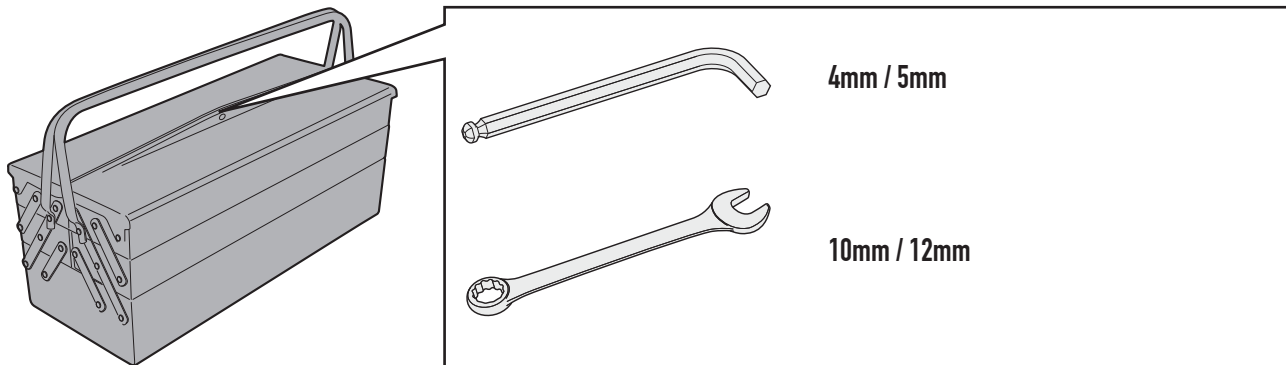

SR6415 - KR6415

PORTAPACCO SPECIFICO - SPECIFIC HOLDER - PORTE-PAQUET SPÉCIFIQUE - SPEZIFISCHER TRÄGER - PORTA-EQUIPAJE ESPECÍFICO - TRANSPORTADOR ESPECÍFICO

TRIUMPH TIGER 900 (2020)

N°	Descrizione-Description	Caratteristiche-Features	Codice-Code	Quantità-Quantity
1	Supporto - Support - Support Halterung - Soporte - Apoio	-	GL4443DXV GL4443SXV	2(Right;Left)
2	Vite - Screw - Vis - Schraube Tornillo - Parafuso	TBEI M8X50	850TBEI	4
3	Rondella spaccata - Split washer Scheibe - Rondelle fendue Arandela seccionada - Arruela Dentada	Ø8mm	Z1060	4
4	Rondella Inox - Stainless Steel Washer Rondelle Inox -Rostfreie Unterlegscheibe Aus Stahl Arandela Inox - Arruela Lisa De Aço Inox	Foro Ø8 Esterno 14mm Sp. 0,3mm	805RONX	4
5	Distanziale - Spacer Entretoise - Distanzstueck Distanciador - Espaçador	Ø22x20 Foro 8,5mm	C22L20F8,5T	2
6	Distanziale - Spacer Entretoise - Distanzstueck Distanciador - Espaçador	Ø22x21 Foro 8,5mm	C22L21F8,5T	2
7	Componenti Originali - Original Parts Parties Originales - Original Bauteile Componentes Originales - Componentes Originais	-	-	-
8	Particolari Inclusi Nel Kit Viteria Della Piastra Components Included In The Fitting Kit Of The Plate Pièces Incluses Dans Le Kit De Vis De La Platine Die Einzelnen Teile Sind Bei Montagekit Der Platte Enthalten Despieces Incluidos En El Kit De Anclajes De La Parrilla Explodiu Incluído No Kit As Âncoras Da Grelha	-	-	-

SR6415 - KR6415

PORTAPACCO SPECIFICO - SPECIFIC HOLDER - PORTE-PAQUET SPÉCIFIQUE - SPEZIFISCHER TRÄGER - PORTA-EQUIPAJE ESPECÍFICO - TRANSPORTADOR ESPECÍFICO

TRIUMPH TIGER 900 (2020)

SR6415 - KR6415

PORTAPACCO SPECIFICO - SPECIFIC HOLDER - PORTE-PAQUET SPÉCIFIQUE - SPEZIFISCHER TRÄGER - PORTA-EQUIPAJE ESPECÍFICO - TRANSPORTADOR ESPECÍFICO

TRIUMPH TIGER 900 (2020)

SR6415 - KR6415

PORTAPACCO SPECIFICO - SPECIFIC HOLDER - PORTE-PAQUET SPÉCIFIQUE - SPEZIFISCHER TRÄGER - PORTA-EQUIPAJE ESPECÍFICO - TRANSPORTADOR ESPECÍFICO

TRIUMPH TIGER 900 (2020)