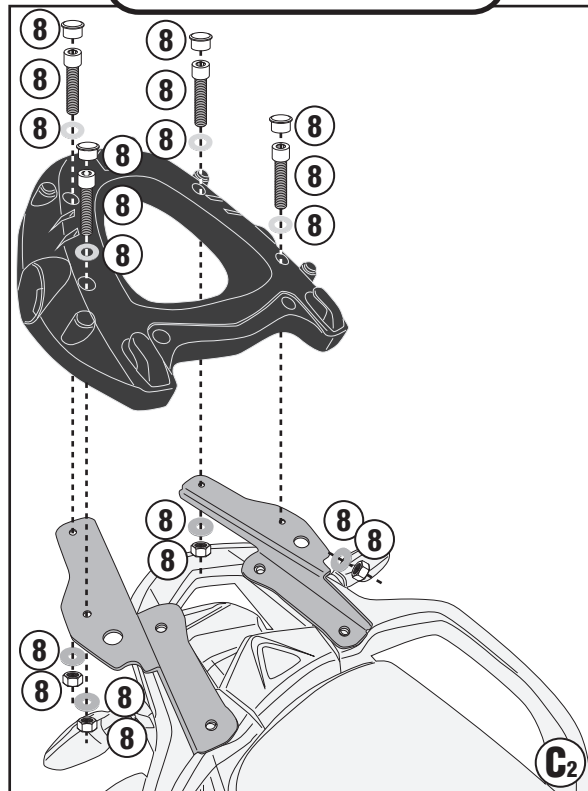

M5/M7/M5M/M6M PLATE

ISTRUZIONI DI MONTAGGIO - MOUNTING INSTRUCTIONS
INSTRUCTIONS DE MONTAGE - BAUANLEITUNG
INSTRUCCIONES DE MONTAJE - INSTRUÇÕES DE MONTAGEM