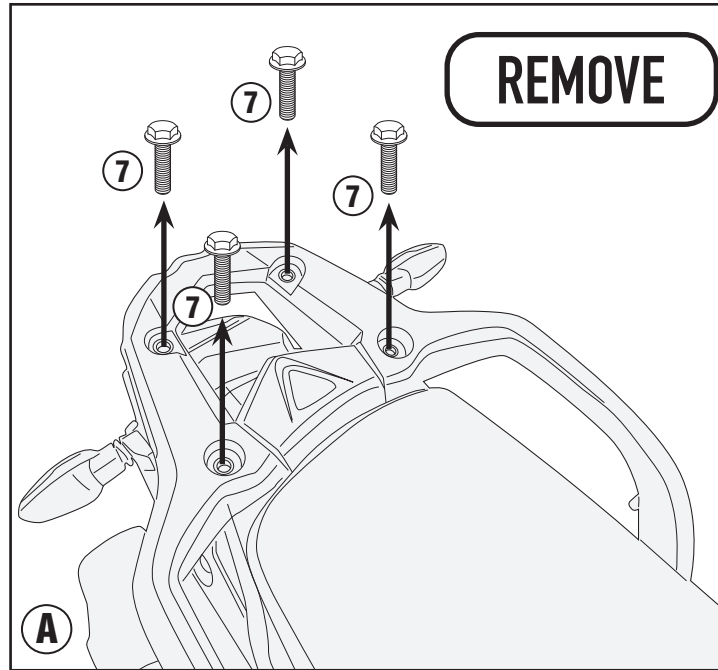

SR6415 - KR6415

PORTAPACCO SPECIFICO - SPECIFIC HOLDER - PORTE-PAQUET SPÉCIFIQUE - SPEZIFISCHER TRÄGER - PORTA-EQUIPAJE ESPECÍFICO - TRANSPORTADOR ESPECÍFICO

TRIUMPH TIGER 900 (2020)