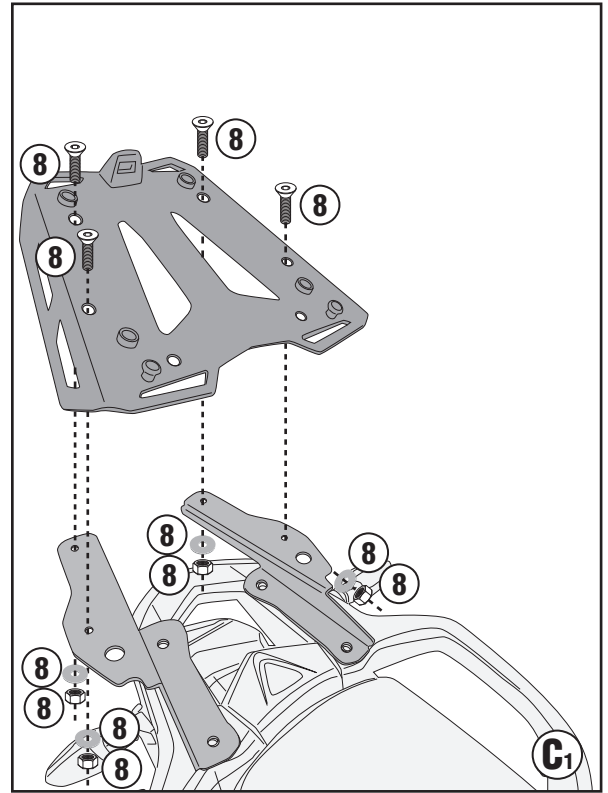

TRIUMPH TIGER 900 (2020)

SR6415 - KR6415

PORTAPACCO SPECIFICO - SPECIFIC HOLDER - PORTE-PAQUET SPÉCIFIQUE - SPEZIFISCHER TRÄGER - PORTA-EQUIPAJE ESPECÍFICO - TRANSPORTADOR ESPECÍFICO

TRIUMPH TIGER 900 (2020)

M9 PLATE

M8 PLATE

M5/M7/M5M/M6M PLATE

ISTRUZIONI DI MONTAGGIO - MOUNTING INSTRUCTIONS
INSTRUCTIONS DE MONTAGE - BAUANLEITUNG
INSTRUCCIONES DE MONTAJE - INSTRUÇÕES DE MONTAGEM