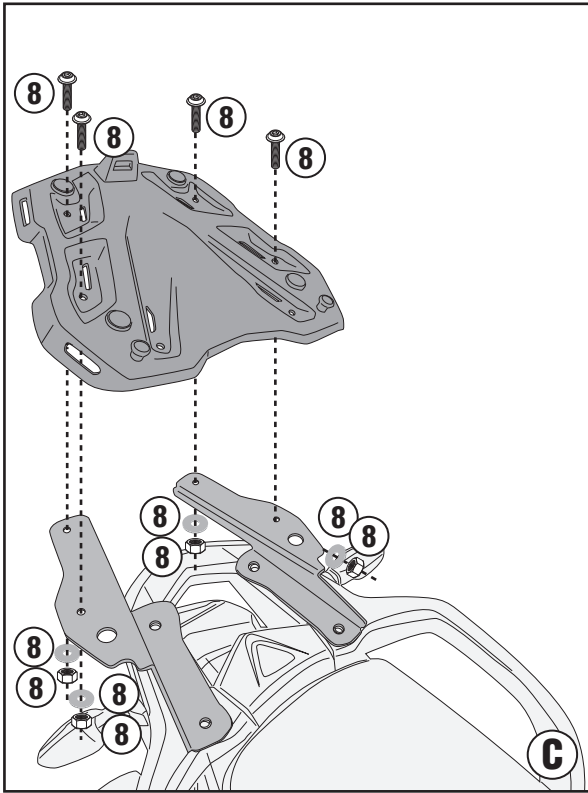

TRIUMPH TIGER 900 (2020)

SR6415 - KR6415

PORTAPACCO SPECIFICO - SPECIFIC HOLDER - PORTE-PAQUET SPÉCIFIQUE - SPEZIFISCHER TRÄGER - PORTA-EQUIPAJE ESPECÍFICO - TRANSPORTADOR ESPECÍFICO

TRIUMPH TIGER 900 (2020)

M9 PLATE

M8 PLATE

M5/M7/M5M/M6M PLATE

ISTRUZIONI DI MONTAGGIO - MOUNTING INSTRUCTIONS
INSTRUCTIONS DE MONTAGE - BAUANLEITUNG
INSTRUCCIONES DE MONTAJE - INSTRUÇÕES DE MONTAGEM