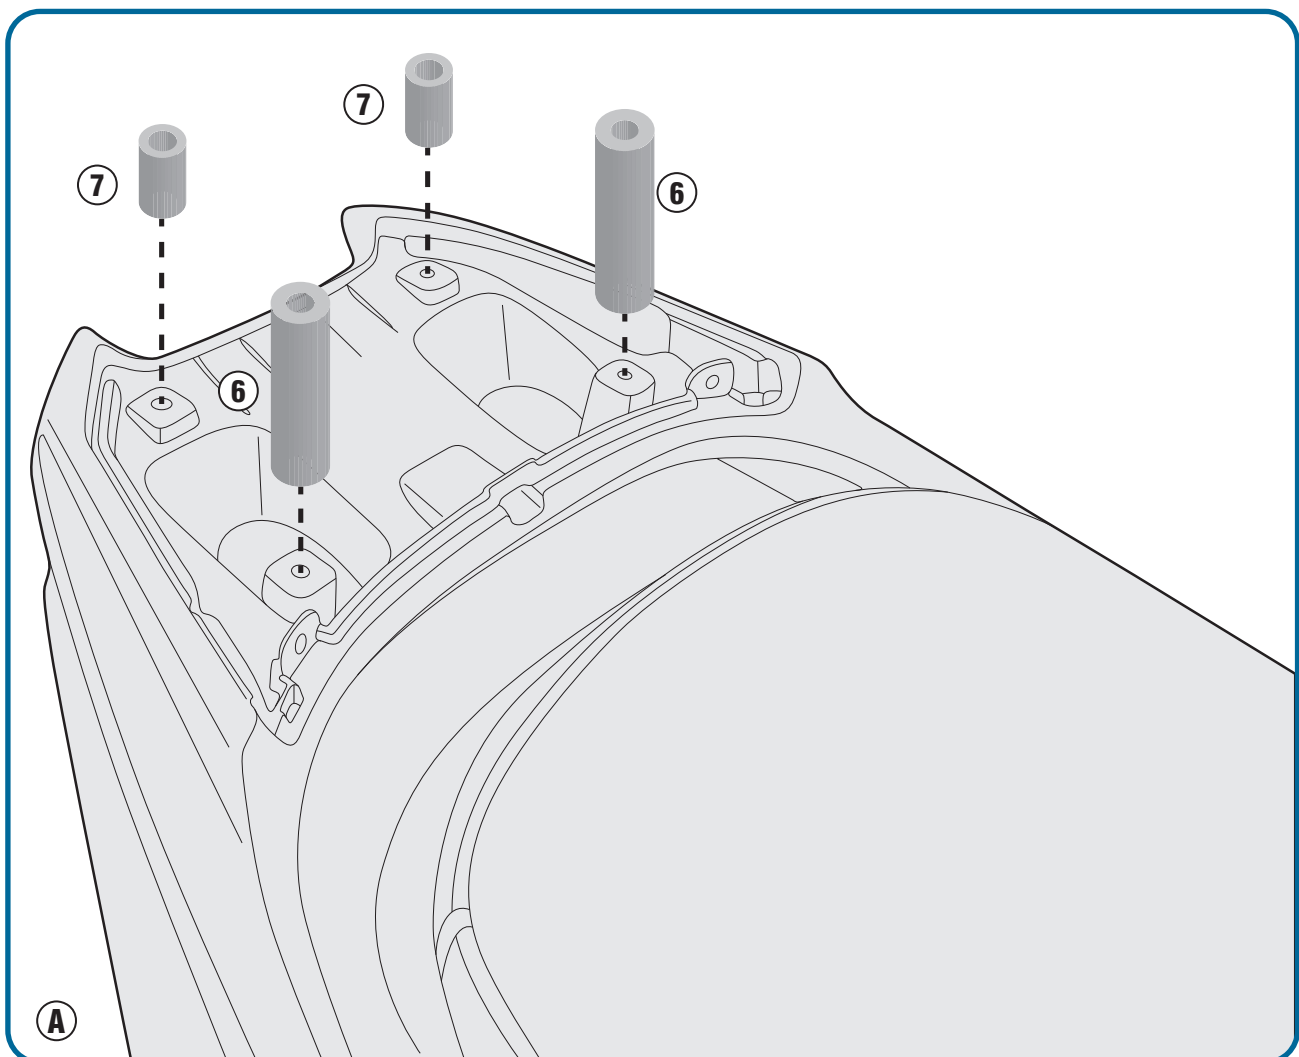

TB6108A - KTB6108A

SCHIENALINO SPECIFICO - SPECIAL BACKREST - DOSSERET SPÉCIFIQUE - SPEZIFISCHE BEIFAHREER-RÜCKENLEHNE

RESPALDO ESPECÍFICO - APOIO ESPECÍFICO

KYMCO X-TOWN 125-300 (2016-2020)