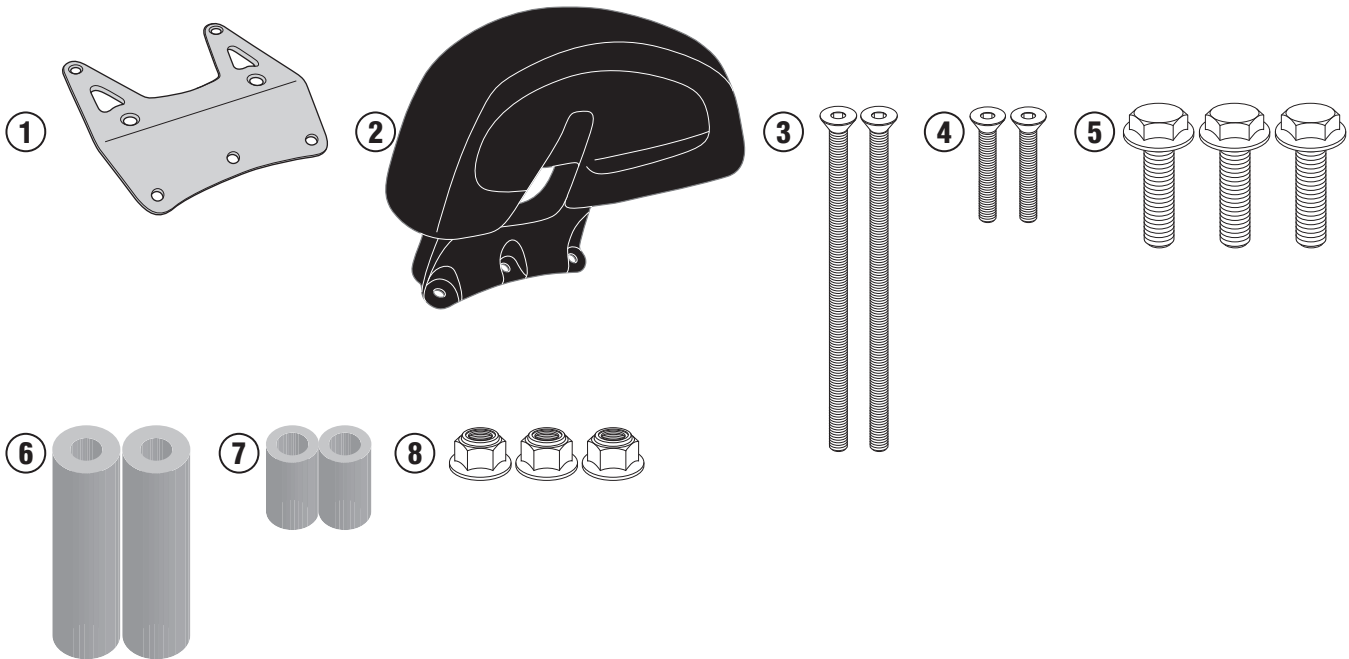

TB6108A - KTB6108A

SCHIALINO SPECIFICO - SPECIAL BACKREST - DOSSERET SPÉCIFIQUE - SPEZIFISCHE BEIFAHREER-RÜCKENLEHNE

RESPALDO ESPECÍFICO - APOIO ESPECÍFICO

KYMCO X-TOWN 125-300 (2016-2020)

N°	Descrizione	Caratteristiche	Codice	Quantità
1	Supporto - Support Support - Halterung Soporte - Apoio	-	GL3141V	1
2	Schialino - Backrest - Dossieret Beifahrer-rückenlehne - Respaldo - Apoio	-	TB2013	1
3	Vite - Screw Vis - Schraube Tornillo - Parafuso	TSP M8x120	8120TSP	2
4	Vite - Screw Vis - Schraube Tornillo - Parafuso	TSP M6x35	635TSP	2
5	Vite - Screw Vis - Schraube Tornillo - Parafuso	TECF M8x20	820TECF	3
6	Distanziale - Spacer Entretoise - Distanzstueck Distanciador - Espaçador	Ø18x69 Foro 8,5 mm	C18L69F8,5	2
7	Distanziale - Spacer Entretoise - Distanzstueck Distanciador - Espaçador	Ø14x15 Foro 8,5 mm	C14L15F8,5 T	2
8	Dado - Bolt - Ecrou Mutter - Tuerca - Porca	Dado Auto Bloccante Flangiato M8	8DADIAFLN	3

ISTRUZIONI DI MONTAGGIO - MOUNTING INSTRUCTIONS
INSTRUCTIONS DE MONTAGE - BAUANLEITUNG
INSTRUCCIONES DE MONTAJE - INSTRUÇÕES DE MONTAGEM

TB6108A - KTB6108A

SCHIENALINO SPECIFICO - SPECIAL BACKREST - DOSSERET SPÉCIFIQUE - SPEZIFISCHE BEIFAHREER-RÜCKENLEHNE

RESPALDO ESPECÍFICO - APOIO ESPECÍFICO

KYMCO X-TOWN 125-300 (2016-2020)

TB6108A - KTB6108A

SCHIENALINO SPECIFICO - SPECIAL BACKREST - DOSSERET SPÉCIFIQUE - SPEZIFISCHE BEIFAHREER-RÜCKENLEHNE

RESPALDO ESPECÍFICO - APOIO ESPECÍFICO

KYMCO X-TOWN 125-300 (2016-2020)

TB6108A - KTB6108A

SCHIENALINO SPECIFICO - SPECIAL BACKREST - DOSSERET SPÉCIFIQUE - SPEZIFISCHE BEIFAHREER-RÜCKENLEHNE

RESPALDO ESPECÍFICO - APOIO ESPECÍFICO

KYMCO X-TOWN 125-300 (2016-2020)