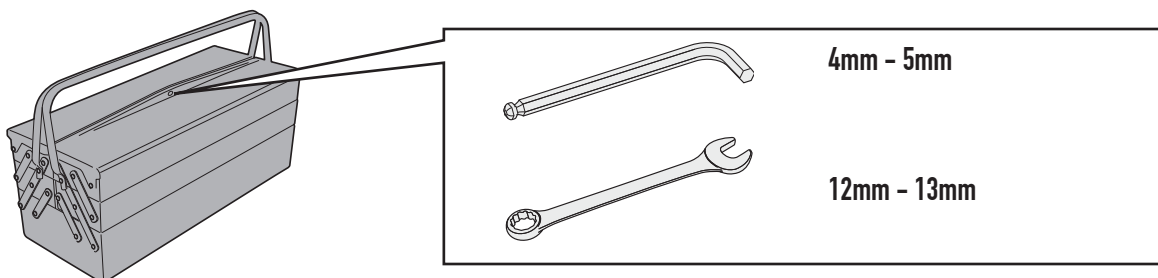

TB6108A - KTB6108A

SCHIALINO SPECIFICO - SPECIAL BACKREST - DOSSERET SPÉCIFIQUE - SPEZIFISCHE BEIFAHREER-RÜCKENLEHNE

RESPALDO ESPECÍFICO - APOIO ESPECÍFICO

KYMCO X-TOWN 125-300 (2016-2020)

N°	Descrizione	Caratteristiche	Codice	Quantità
1	Supporto - Support Support - Halterung Soporte - Apoio	-	GL3141V	1
2	Schialino - Backrest - Dossieret Beifahrer-rückenlehne - Respaldo - Apoio	-	TB2013	1
3	Vite - Screw Vis - Schraube Tornillo - Parafuso	TSP M8x120	8120TSP	2
4	Vite - Screw Vis - Schraube Tornillo - Parafuso	TSP M6x35	635TSP	2
5	Vite - Screw Vis - Schraube Tornillo - Parafuso	TECF M8x20	820TECF	3
6	Distanziale - Spacer Entretoise - Distanzstueck Distanciador - Espaçador	Ø18x69 Foro 8,5 mm	C18L69F8,5	2
7	Distanziale - Spacer Entretoise - Distanzstueck Distanciador - Espaçador	Ø14x15 Foro 8,5 mm	C14L15F8,5 T	2
8	Dado - Bolt - Ecrou Mutter - Tuerca - Porca	Dado Auto Bloccante Flangiato M8	8DADIAFLN	3