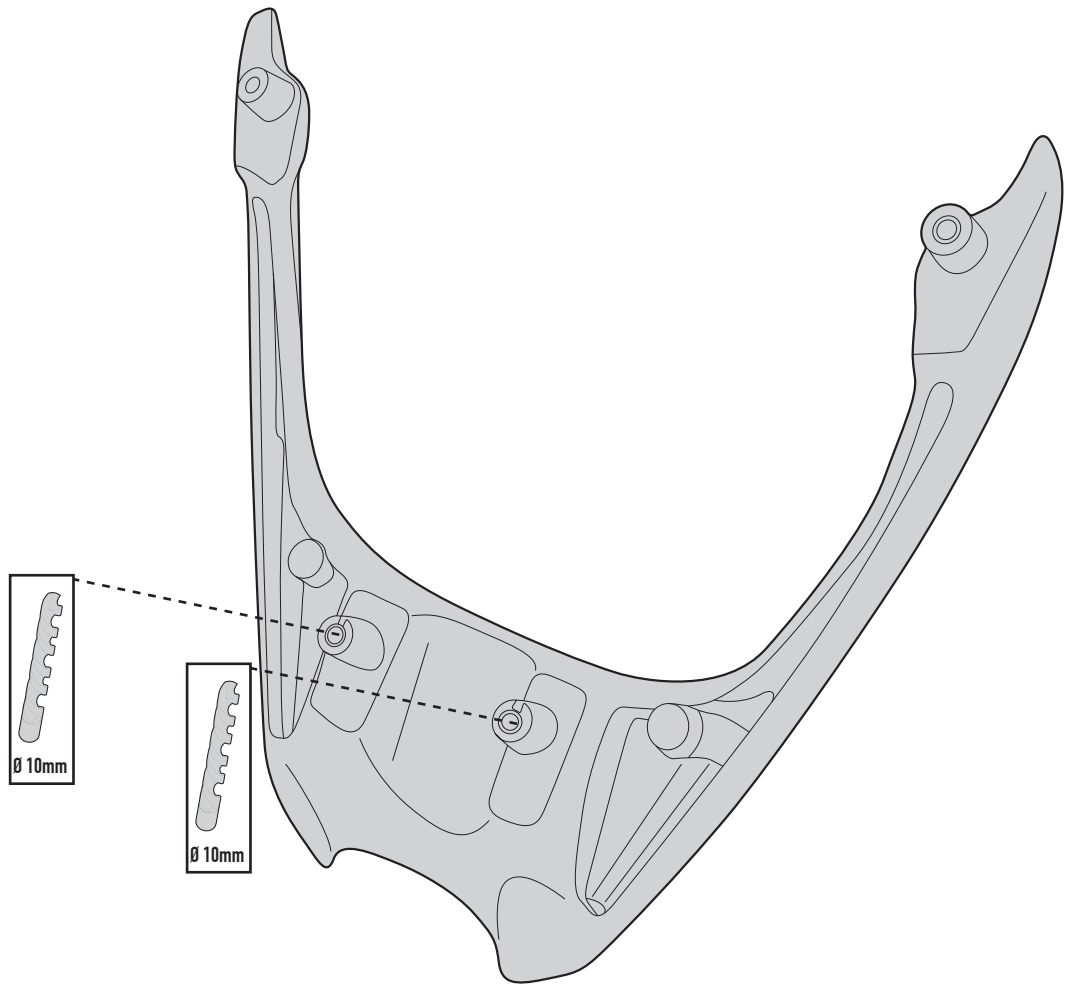

TB6108A - KTB6108A

SCHIALINO SPECIFICO - SPECIAL BACKREST - DOSSERET SPÉCIFIQUE - SPEZIFISCHE BEIFAHREER-RÜCKENLEHNE

RESPALDO ESPECÍFICO - APOIO ESPECÍFICO

KYMCO X-TOWN 125-300 (2016-2020)

N°	Descrizione	Caratteristiche	Codice	Quantità
1	Supporto - Support Support - Halterung Soporte - Apoio	-	GL3141V	1
2	Schialino - Backrest - Dossieret Beifahrer-rückenlehne - Respaldo - Apoio	-	TB2013	1
3	Vite - Screw Vis - Schraube Tornillo - Parafuso	TSP M8x120	8120TSP	2
4	Vite - Screw Vis - Schraube Tornillo - Parafuso	TSP M6x35	635TSP	2
5	Vite - Screw Vis - Schraube Tornillo - Parafuso	TECF M8x20	820TECF	3
6	Distanziale - Spacer Entretoise - Distanzstueck Distanciador - Espaçador	Ø18x69 Foro 8,5 mm	C18L69F8,5	2
7	Distanziale - Spacer Entretoise - Distanzstueck Distanciador - Espaçador	Ø14x15 Foro 8,5 mm	C14L15F8,5 T	2
8	Dado - Bolt - Ecrou Mutter - Tuerca - Porca	Dado Auto Bloccante Flangiato M8	8DADIAFLN	3

ISTRUZIONI DI MONTAGGIO - MOUNTING INSTRUCTIONS
INSTRUCTIONS DE MONTAGE - BAUANLEITUNG
INSTRUCCIONES DE MONTAJE - INSTRUÇÕES DE MONTAGEM

TB6108A - KTB6108A

SCHIENALINO SPECIFICO - SPECIAL BACKREST - DOSSERET SPÉCIFIQUE - SPEZIFISCHE BEIFAHREER-RÜCKENLEHNE

RESPALDO ESPECÍFICO - APOIO ESPECÍFICO

KYMCO X-TOWN 125-300 (2016-2020)

TB6108A - KTB6108A

SCHIENALINO SPECIFICO - SPECIAL BACKREST - DOSSERET SPÉCIFIQUE - SPEZIFISCHE BEIFAHREER-RÜCKENLEHNE

RESPALDO ESPECÍFICO - APOIO ESPECÍFICO

KYMCO X-TOWN 125-300 (2016-2020)

TB6108A - KTB6108A

SCHIENALINO SPECIFICO - SPECIAL BACKREST - DOSSERET SPÉCIFIQUE - SPEZIFISCHE BEIFAHREER-RÜCKENLEHNE

RESPALDO ESPECÍFICO - APOIO ESPECÍFICO

KYMCO X-TOWN 125-300 (2016-2020)