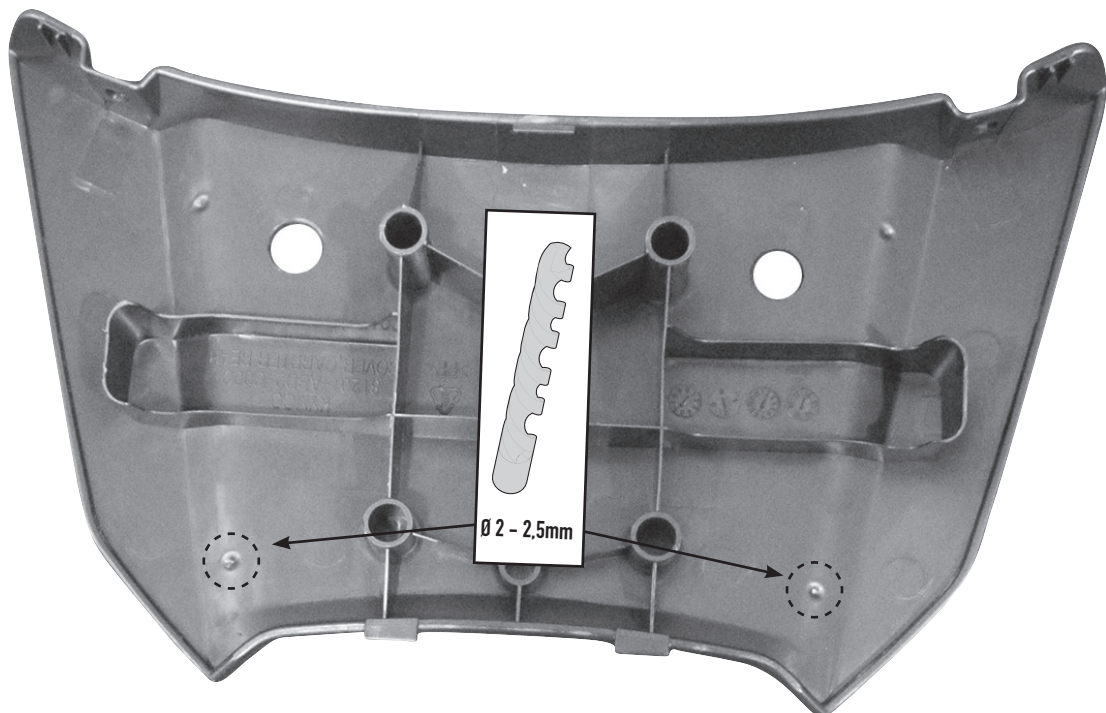

TB6108A - KTB6108A

SCHIALINO SPECIFICO - SPECIAL BACKREST - DOSSERET SPÉCIFIQUE - SPEZIFISCHE BEIFAHREER-RÜCKENLEHNE

RESPALDO ESPECÍFICO - APOIO ESPECÍFICO

KYMCO X-TOWN 125-300 (2016-2020)

N°	Descrizione	Caratteristiche	Codice	Quantità
1	Supporto - Support Support - Halterung Soporte - Apoio	-	GL3141V	1
2	Schialino - Backrest - Dossieret Beifahrer-rückenlehne - Respaldo - Apoio	-	TB2013	1
3	Vite - Screw Vis - Schraube Tornillo - Parafuso	TSP M8x120	8120TSP	2
4	Vite - Screw Vis - Schraube Tornillo - Parafuso	TSP M6x35	635TSP	2
5	Vite - Screw Vis - Schraube Tornillo - Parafuso	TECF M8x20	820TECF	3
6	Distanziale - Spacer Entretoise - Distanzstueck Distanciador - Espaçador	Ø18x69 Foro 8,5 mm	C18L69F8,5	2
7	Distanziale - Spacer Entretoise - Distanzstueck Distanciador - Espaçador	Ø14x15 Foro 8,5 mm	C14L15F8,5 T	2
8	Dado - Bolt - Ecrou Mutter - Tuerca - Porca	Dado Auto Bloccante Flangiato M8	8DADIAFLN	3

ISTRUZIONI DI MONTAGGIO - MOUNTING INSTRUCTIONS
INSTRUCTIONS DE MONTAGE - BAUANLEITUNG
INSTRUCCIONES DE MONTAJE - INSTRUÇÕES DE MONTAGEM

TB6108A - KTB6108A

SCHIENALINO SPECIFICO - SPECIAL BACKREST - DOSSERET SPÉCIFIQUE - SPEZIFISCHE BEIFAHREER-RÜCKENLEHNE

RESPALDO ESPECÍFICO - APOIO ESPECÍFICO

KYMCO X-TOWN 125-300 (2016-2020)

TB6108A - KTB6108A

SCHIENALINO SPECIFICO - SPECIAL BACKREST - DOSSERET SPÉCIFIQUE - SPEZIFISCHE BEIFAHREER-RÜCKENLEHNE

RESPALDO ESPECÍFICO - APOIO ESPECÍFICO

KYMCO X-TOWN 125-300 (2016-2020)

TB6108A - KTB6108A

SCHIENALINO SPECIFICO - SPECIAL BACKREST - DOSSERET SPÉCIFIQUE - SPEZIFISCHE BEIFAHREER-RÜCKENLEHNE

RESPALDO ESPECÍFICO - APOIO ESPECÍFICO

KYMCO X-TOWN 125-300 (2016-2020)