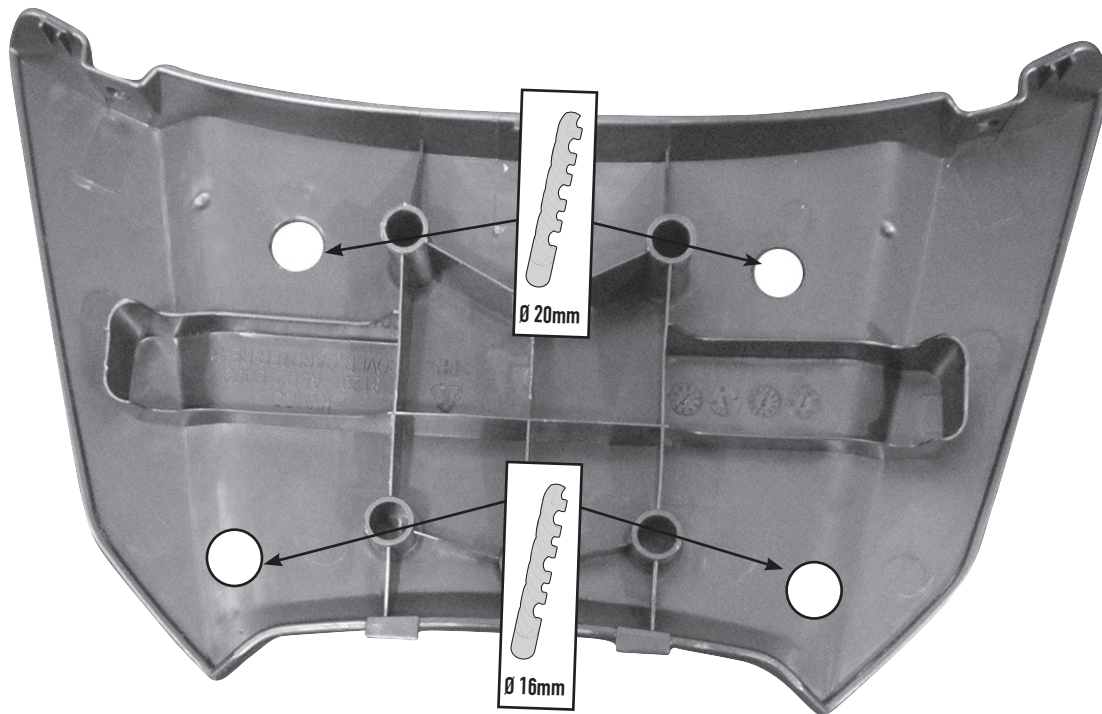

TB6108A - KTB6108A

SCHIALINO SPECIFICO - SPECIAL BACKREST - DOSSERET SPÉCIFIQUE - SPEZIFISCHE BEIFAHREER-RÜCKENLEHNE

RESPALDO ESPECÍFICO - APOIO ESPECÍFICO

KYMCO X-TOWN 125-300 (2016-2020)

N°	Descrizione	Caratteristiche	Codice	Quantità
1	Supporto - Support Support - Halterung Soporte - Apoio	-	GL3141V	1
2	Schialino - Backrest - Dossieret Beifahrer-rückenlehne - Respaldo - Apoio	-	TB2013	1
3	Vite - Screw Vis - Schraube Tornillo - Parafuso	TSP M8x120	8120TSP	2
4	Vite - Screw Vis - Schraube Tornillo - Parafuso	TSP M6x35	635TSP	2
5	Vite - Screw Vis - Schraube Tornillo - Parafuso	TECF M8x20	820TECF	3
6	Distanziale - Spacer Entretoise - Distanzstueck Distanciador - Espaçador	Ø18x69 Foro 8,5 mm	C18L69F8,5	2
7	Distanziale - Spacer Entretoise - Distanzstueck Distanciador - Espaçador	Ø14x15 Foro 8,5 mm	C14L15F8,5 T	2
8	Dado - Bolt - Ecrou Mutter - Tuerca - Porca	Dado Auto Bloccante Flangiato M8	8DADIAFLN	3

RESPALDO ESPECÍFICO - APOIO ESPECÍFICO

KYMCO X-TOWN 125-300 (2016-2020)

TB6108A - KTB6108A

SCHIENALINO SPECIFICO - SPECIAL BACKREST - DOSSERET SPÉCIFIQUE - SPEZIFISCHE BEIFAHREER-RÜCKENLEHNE

RESPALDO ESPECÍFICO - APOIO ESPECÍFICO

KYMCO X-TOWN 125-300 (2016-2020)

TB6108A - KTB6108A

SCHIENALINO SPECIFICO - SPECIAL BACKREST - DOSSERET SPÉCIFIQUE - SPEZIFISCHE BEIFAHREER-RÜCKENLEHNE

RESPALDO ESPECÍFICO - APOIO ESPECÍFICO

KYMCO X-TOWN 125-300 (2016-2020)