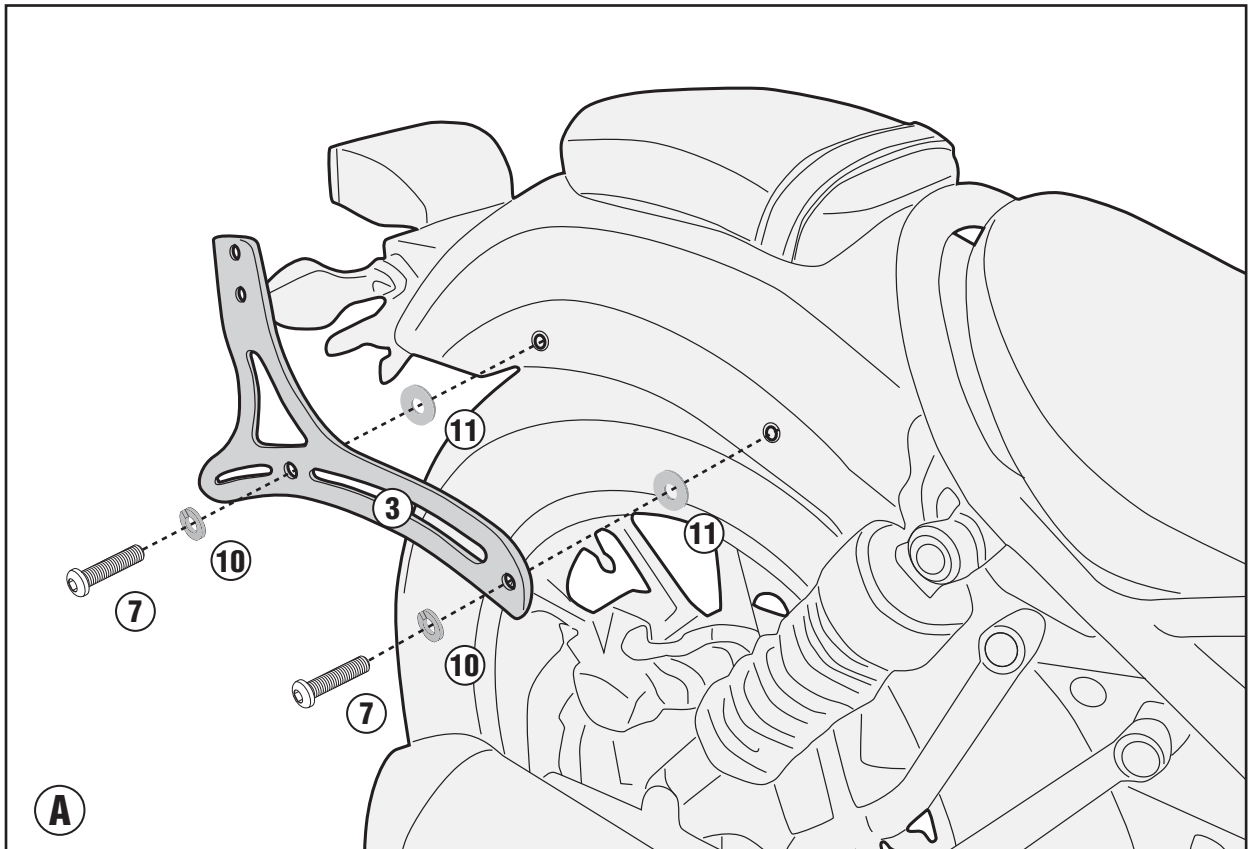

TS1160B - KTS1160B

SCHIENALINO SPECIFICO - SPECIAL BACKREST - DOSSERET SPÉCIFIQUE - SPEZIFISCHE BEIFAHRENER-RÜCKENLEHNE
RESPALDO ESPECÍFICO - APOIO ESPECÍFICO

HONDA CMX 500 REBEL (2017/2018)

ISTRUZIONI DI MONTAGGIO - MOUNTING INSTRUCTIONS
INSTRUCTIONS DE MONTAGE - BAUANLEITUNG
INSTRUCCIONES DE MONTAJE - INSTRUÇÕES DE MONTAGEM