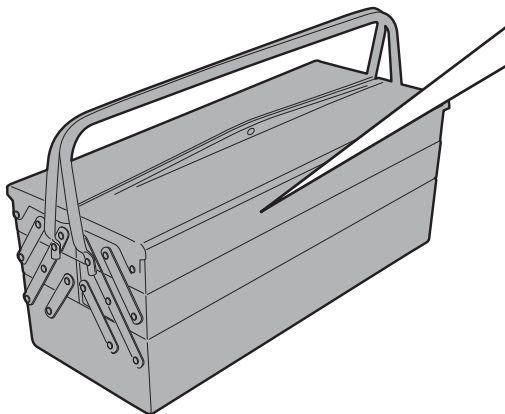

TS1160B – KTS1160B

SCHIENALINO SPECIFICO – SPECIAL BACKREST – DOSSERET SPÉCIFIQUE – SPEZIFISCHE BEIFAHNER-RÜCKENLEHNE

RESPALDO ESPECÍFICO – APOIO ESPECÍFICO

HONDA CMX 500 REBEL (2017/2018)

N°	Descrizione	Caratteristiche	Codice	Quantità
1	Schienalino - Backrest Dossieret - Beifahrer-Rückenlehne Respaldo - Apoio	-	Z2230	1
2	Supporto - Support - Support Halterung - Soporte - Apoio	-	TS808V	1
3	Supporto laterale - Lower frame Support latéral - Soporte lateral Untere Halterung - Suporte lateral	-	GL3818V	2(Right; Left)
4	Piastrina in alluminio con logo - Aluminum plate with logo Plaque en aluminium avec logo - Placa de aluminio con logotipo - Aluminiumplatte mit Logo Placa de alumínio com logotipo	-	GL3061V	1
5	Portapacchi - Luggage Rack Porte-Bagages - Gepäckgitter Portaequipaje - Portador de bagagem	-	GNB1512V	1
6	Vite - Screw Vis - Schraube Tornillo - Parafuso	TBEI 6x30	630TBEI	4
7	Vite - Screw Vis - Schraube Tornillo - Parafuso	TBEI 8x30	830TBEI	4
8	Vite - Screw Vis - Schraube Tornillo - Parafuso	TBEIFH 8x30	830TBEIFH	4
9	Distanziale - Spacer Entretoise - Distanzstueck Distanciador - Espaçador	Ø14x10 Foro 6,5mm	C14L10F6,5T	4
10	Rondella spaccata - Split washer Scheibe - Rondelle fendue Arandela seccionada - Arruela Dentada	Ø8	Z1060	4
11	Rondella - Washer Rondelle - Scheibe Arandela - Arruela	Ø8	820RON	4
12	Dado - Bolt - Ecrou Mutter - Tuerca - Porca	Dado Autobloccante Flangiato Alto M8	8DADIAFLN	4
13	Tappo - Cap Fiche - Stecker Enchufe - Boné	-	13COP	4

TS1160B - KTS1160B

SCHIENALINO SPECIFICO - SPECIAL BACKREST - DOSSERET SPÉCIFIQUE - SPEZIFISCHE BEIFAHRENER-RÜCKENLEHNE

RESPALDO ESPECÍFICO - APOIO ESPECÍFICO

HONDA CMX 500 REBEL (2017/2018)

TS1160B - KTS1160B