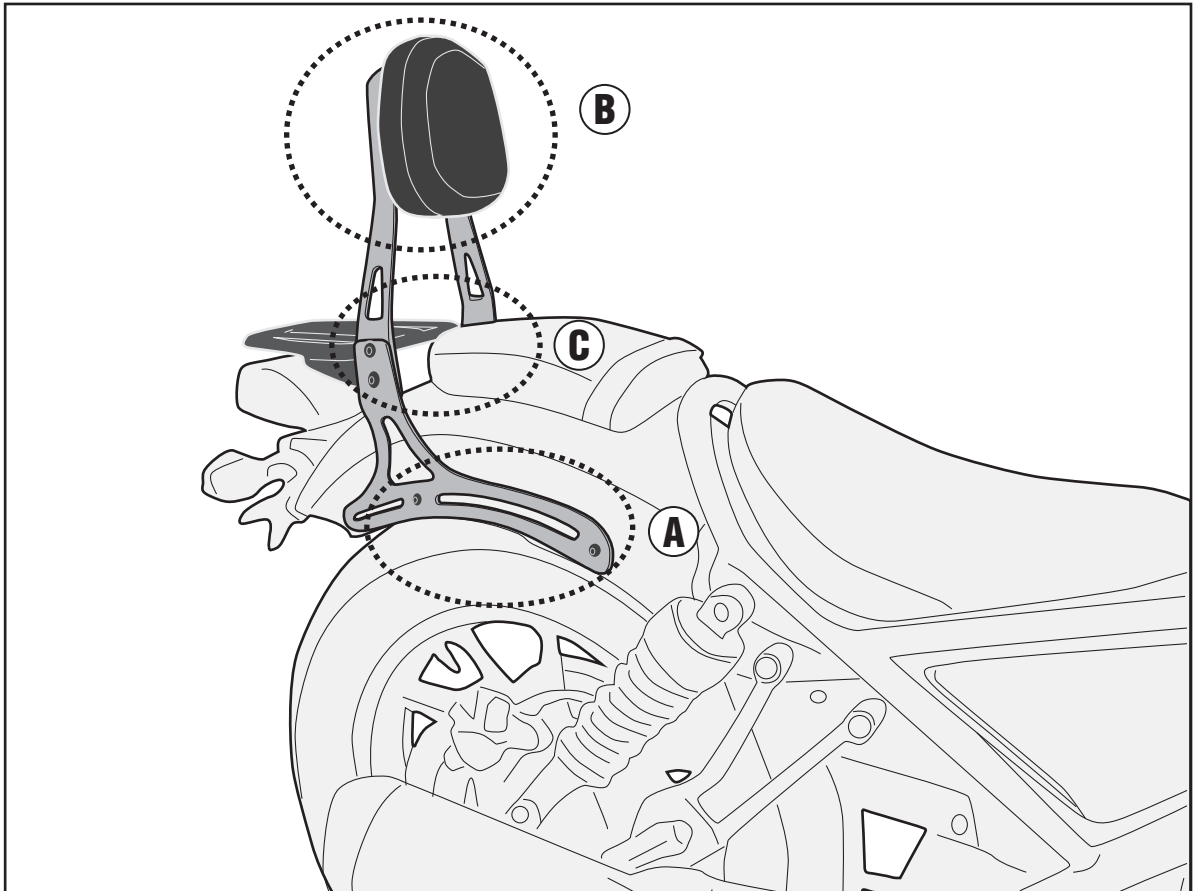

TS1160B - KTS1160B

SCHIENALINO SPECIFICO - SPECIAL BACKREST - DOSSERET SPÉCIFIQUE - SPEZIFISCHE BEIFAHRENER-RÜCKENLEHNE
RESPALDO ESPECÍFICO - APOIO ESPECÍFICO

HONDA CMX 500 REBEL (2017/2018)

ISTRUZIONI DI MONTAGGIO - MOUNTING INSTRUCTIONS
INSTRUCTIONS DE MONTAGE - BAUANLEITUNG
INSTRUCCIONES DE MONTAJE - INSTRUÇÕES DE MONTAGEM