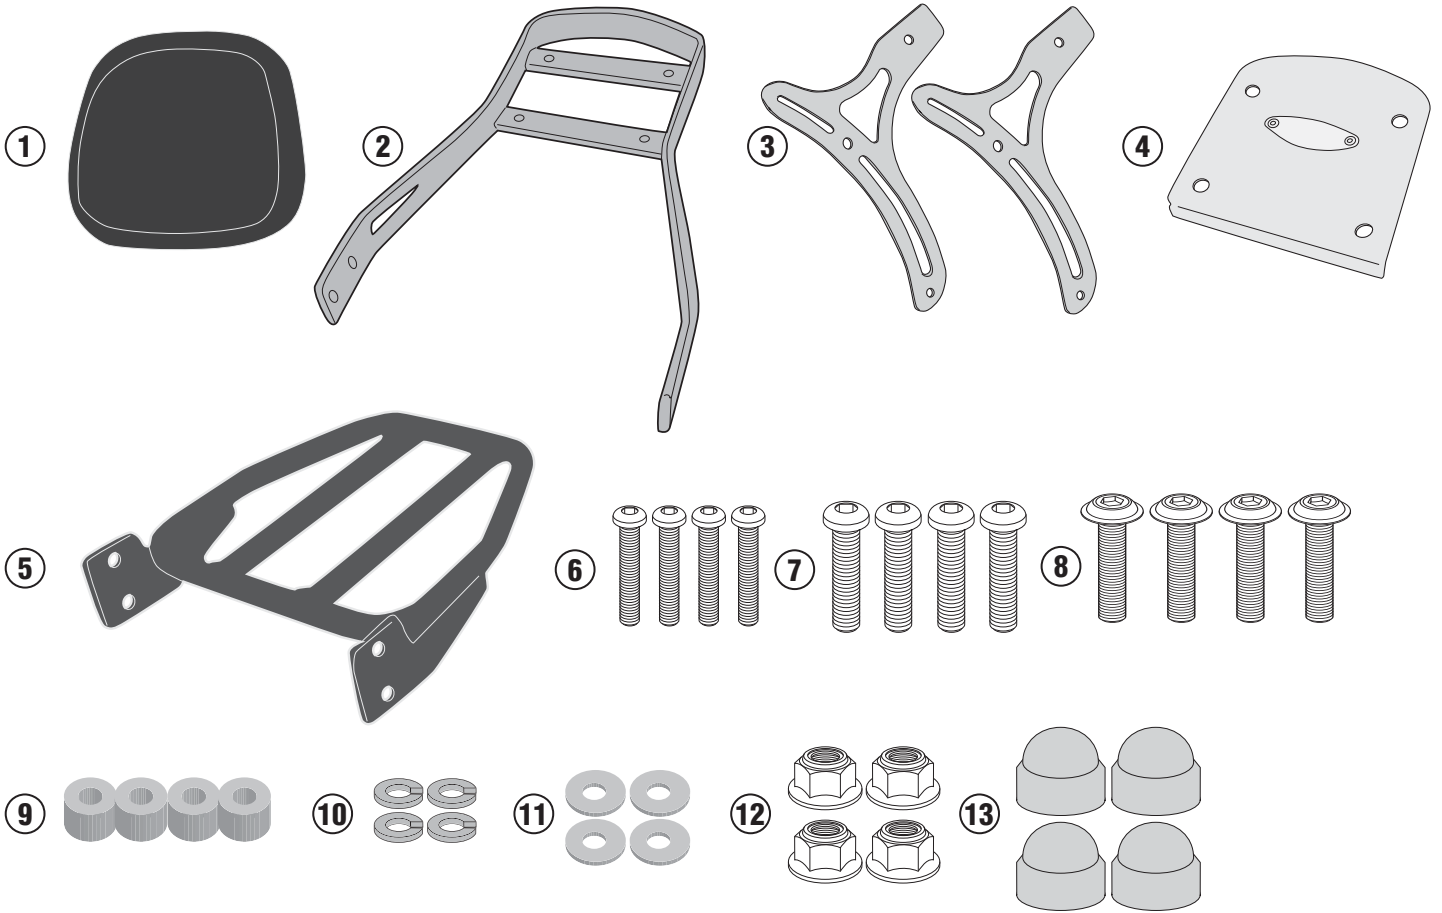

TS1160B – KTS1160B

SCHIENALINO SPECIFICO – SPECIAL BACKREST – DOSSERET SPÉCIFIQUE – SPEZIFISCHE BEIFAHNER-RÜCKENLEHNE

RESPALDO ESPECÍFICO – APOIO ESPECÍFICO

HONDA CMX 500 REBEL (2017/2018)

N°	Descrizione	Caratteristiche	Codice	Quantità
1	Schienalino - Backrest Dossieret - Beifahrer-Rückenlehne Respaldo - Apoio	-	Z2230	1
2	Supporto - Support - Support Halterung - Soporte - Apoio	-	TS808V	1
3	Supporto laterale - Lower frame Support latéral - Soporte lateral Untere Halterung - Suporte lateral	-	GL3818V	2(Right; Left)
4	Piastrina in alluminio con logo - Aluminum plate with logo Plaque en aluminium avec logo - Placa de aluminio con logotipo - Aluminiumplatte mit Logo Placa de alumínio com logotipo	-	GL3061V	1
5	Portapacchi - Luggage Rack Porte-Bagages - Gepäckgitter Portaequipaje - Portador de bagagem	-	GNB1512V	1
6	Vite - Screw Vis - Schraube Tornillo - Parafuso	TBEI 6x30	630TBEI	4
7	Vite - Screw Vis - Schraube Tornillo - Parafuso	TBEI 8x30	830TBEI	4
8	Vite - Screw Vis - Schraube Tornillo - Parafuso	TBEIFH 8x30	830TBEIFH	4
9	Distanziale - Spacer Entretoise - Distanzstueck Distanciador - Espaçador	Ø14x10 Foro 6,5mm	C14L10F6,5T	4
10	Rondella spaccata - Split washer Scheibe - Rondelle fendue Arandela seccionada - Arruela Dentada	Ø8	Z1060	4
11	Rondella - Washer Rondelle - Scheibe Arandela - Arruela	Ø8	820RON	4
12	Dado - Bolt - Ecrou Mutter - Tuerca - Porca	Dado Autobloccante Flangiato Alto M8	8DADIAFLN	4
13	Tappo - Cap Fiche - Stecker Enchufe - Boné	-	13COP	4

TS1160B - KTS1160B

SCHIENALINO SPECIFICO - SPECIAL BACKREST - DOSSERET SPÉCIFIQUE - SPEZIFISCHE BEIFAHRENER-RÜCKENLEHNE

RESPALDO ESPECÍFICO - APOIO ESPECÍFICO

HONDA CMX 500 REBEL (2017/2018)

TS1160B - KTS1160B