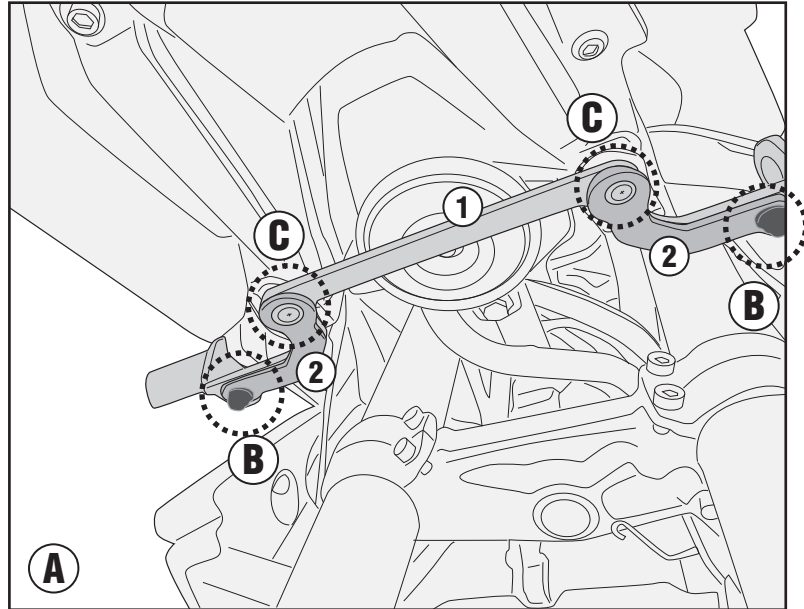

LS6413 - LS6413

SUPPORTO PORTAFARETTI - FITTING KIT FOR SPOTLIGHTS - KIT D'ATTACHE POUR LES PROJECTEURS - SPEZIFISCHES MONTAGEKIT FÜR SCHEINWERFER - KIT ANCLAJES PARA PROYECTORES - KIT DE ÂNCORAS PARA PROJETO

TRIUMPH TIGER 800XC(2018)/ TIGER 800XR(2018)

ISTRUZIONI DI MONTAGGIO - MOUNTING INSTRUCTIONS
INSTRUCTIONS DE MONTAGEBAUANLEITUNG
INSTRUCCIONES DE MONTAJE - INSTRUÇÕES DE MONTAGEM