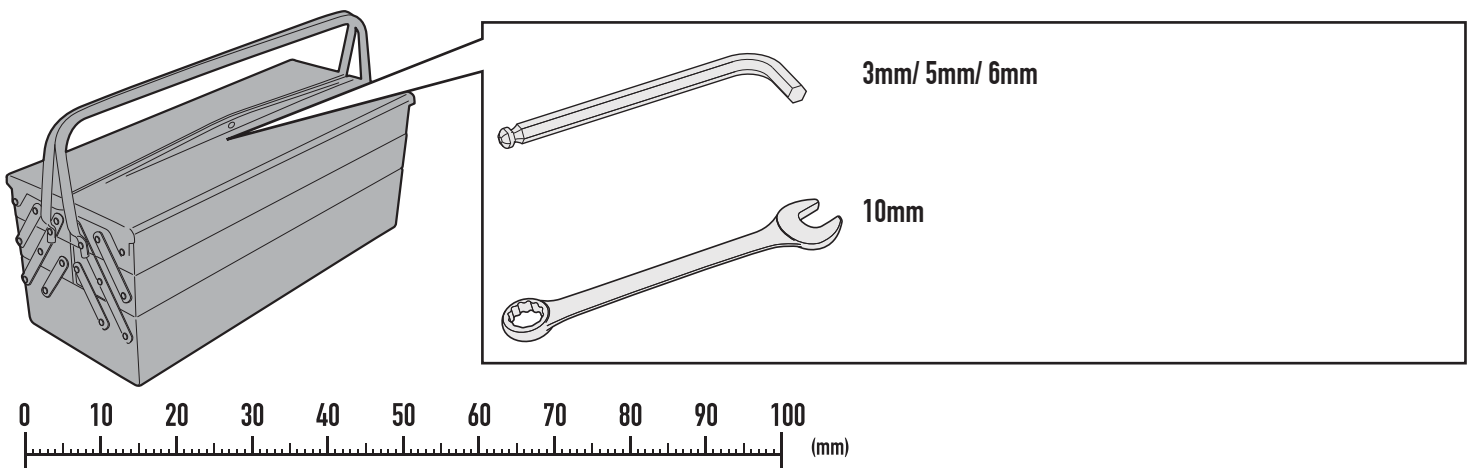

TRIUMPH TIGER 800XC(2018)/ TIGER 800XR(2018)

N°	Descrizione	Caratteristiche	Codice	Quantità
1	Supporto - Support - Support Halterung - Soporte - Apoio	-	GL3859V	1
2	Piastrina di rinforzo inferiore - Lower strengthening plate Plaque inférieure de renfort - Untere Verstärkungsplatte Pletina de refuerzo inferior - Placa de reforço inferior	-	GL3860V	2
3	Vite - Screw Vis - Schraube Tornillo - Parafuso	TBEIFX M5x25	525TBEIFX	2
4	Dado - Bolt - Ecrou Mutter - Tuerca - Porca	Dado Autobloccante Flangiato Alto M6	6DADIAFLN	2
5	Tappo - Cap Fiche - Stecker Enchufe - Capa	-	10COP	2
6	Componenti Originali - Original Parts Parties Originales - Original Bauteile Componentes Originales - Componentes Originais	-	-	-