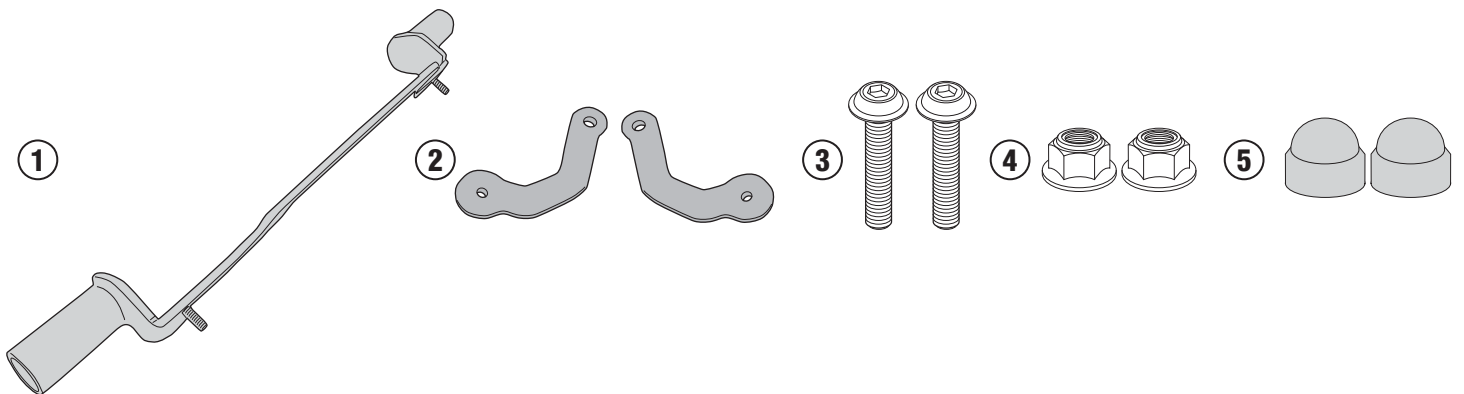

LS6413 - LS6413K

SUPPORTO PORTAFARETTI - FITTING KIT FOR SPOTLIGHTS - KIT D'ATTACHE POUR LES PROJECTEURS - SPEZIFISCHES MONTAGEKIT FÜR SCHEINWERFER - KIT ANCLAJES PARA PROYECTORES - KIT DE ÂNCORAS PARA PROJETO

TRIUMPH TIGER 800XC(2018)/ TIGER 800XR(2018)

N°	Descrizione	Caratteristiche	Codice	Quantità
1	Supporto - Support - Support Halterung - Soporte - Apoio	-	GL3859V	1
2	Piastrina di rinforzo inferiore - Lower strengthening plate Plaque inférieure de renfort - Untere Verstärkungsplatte Pletina de refuerzo inferior - Placa de reforço inferior	-	GL3860V	2
3	Vite - Screw Vis - Schraube Tornillo - Parafuso	TBEIFX M5x25	525TBEIFX	2
4	Dado - Bolt - Ecrou Mutter - Tuerca - Porca	Dado Autobloccante Flangiato Alto M6	6DADIAFLN	2
5	Tappo - Cap Fiche - Stecker Enchufe - Capa	-	10COP	2
6	Componenti Originali - Original Parts Parties Originales - Original Bauteile Componentes Originales - Componentes Originais	-	-	-