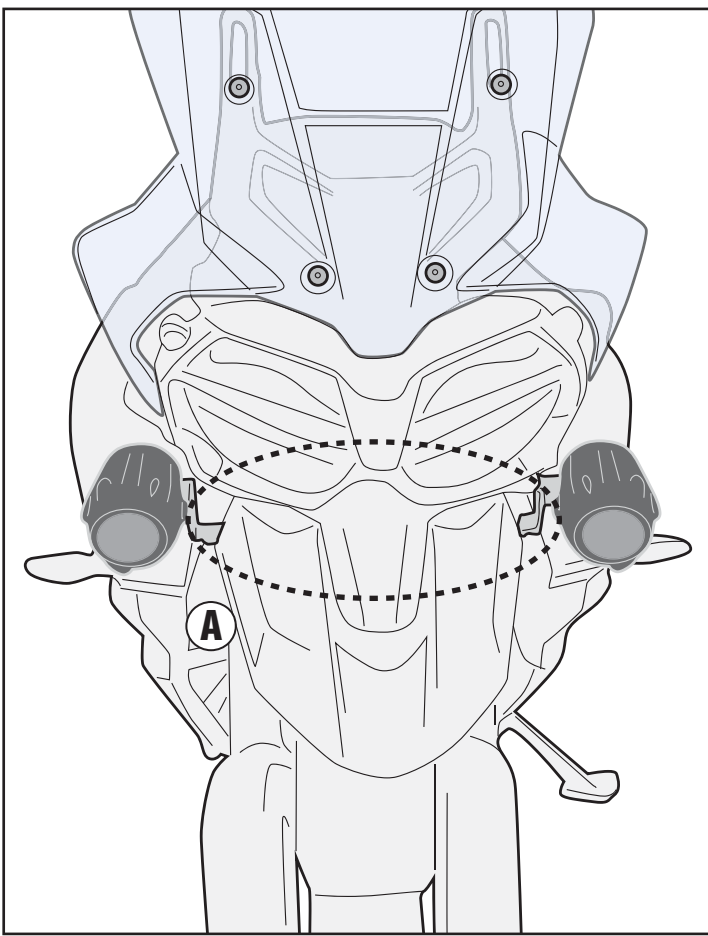

LS6413 - LS6413

SUPPORTO PORTAFARETTI - FITTING KIT FOR SPOTLIGHTS - KIT D'ATTACHE POUR LES PROJECTEURS - SPEZIFISCHES MONTAGEKIT FÜR SCHEINWERFER - KIT ANCLAJES PARA PROYECTORES - KIT DE ÂNCORAS PARA PROJETO

TRIUMPH TIGER 800XC(2018)/ TIGER 800XR(2018)

ISTRUZIONI DI MONTAGGIO - MOUNTING INSTRUCTIONS
INSTRUCTIONS DE MONTAGEBAUANLEITUNG
INSTRUCCIONES DE MONTAJE - INSTRUÇÕES DE MONTAGEM