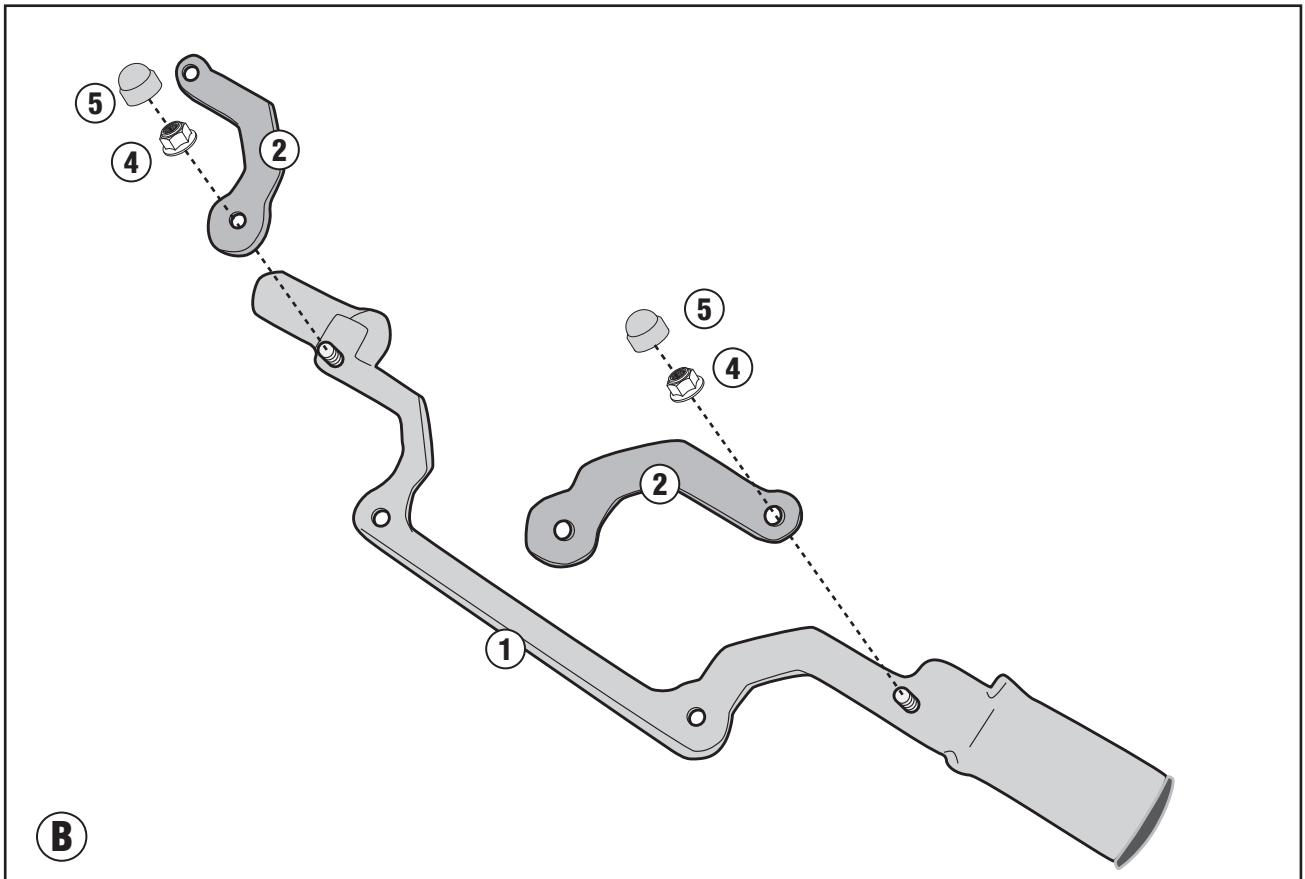

TRIUMPH TIGER 800XC(2018)/ TIGER 800XR(2018)

N°	Descrizione	Caratteristiche	Codice	Quantità
1	Supporto - Support - Support Halterung - Soporte - Apoio	-	GL3859V	1
2	Piastrina di rinforzo inferiore - Lower strengthening plate Plaque inférieure de renfort - Untere Verstärkungsplatte Pletina de refuerzo inferior - Placa de reforço inferior	-	GL3860V	2
3	Vite - Screw Vis - Schraube Tornillo - Parafuso	TBEIFX M5x25	525TBEIFX	2
4	Dado - Bolt - Ecrou Mutter - Tuerca - Porca	Dado Autobloccante Flangiato Alto M6	6DADIAFLN	2
5	Tappo - Cap Fiche - Stecker Enchufe - Capa	-	10COP	2
6	Componenti Originali - Original Parts Parties Originales - Original Bauteile Componentes Originales - Componentes Originais	-	-	-

TRIUMPH TIGER 800XC(2018)/ TIGER 800XR(2018)

ISTRUZIONI DI MONTAGGIO - MOUNTING INSTRUCTIONS
INSTRUCTIONS DE MONTAGEBAUANLEITUNG
INSTRUCCIONES DE MONTAJE - INSTRUÇÕES DE MONTAGEM

LS6413 - LS6413

SUPPORTO PORTAFARETTI - FITTING KIT FOR SPOTLIGHTS - KIT D'ATTACHE POUR LES PROJECTEURS - SPEZIFISCHES MONTAGEKIT FÜR SCHEINWERFER - KIT ANCLAJES PARA PROYECTORES - KIT DE ÂNCORAS PARA PROJETO