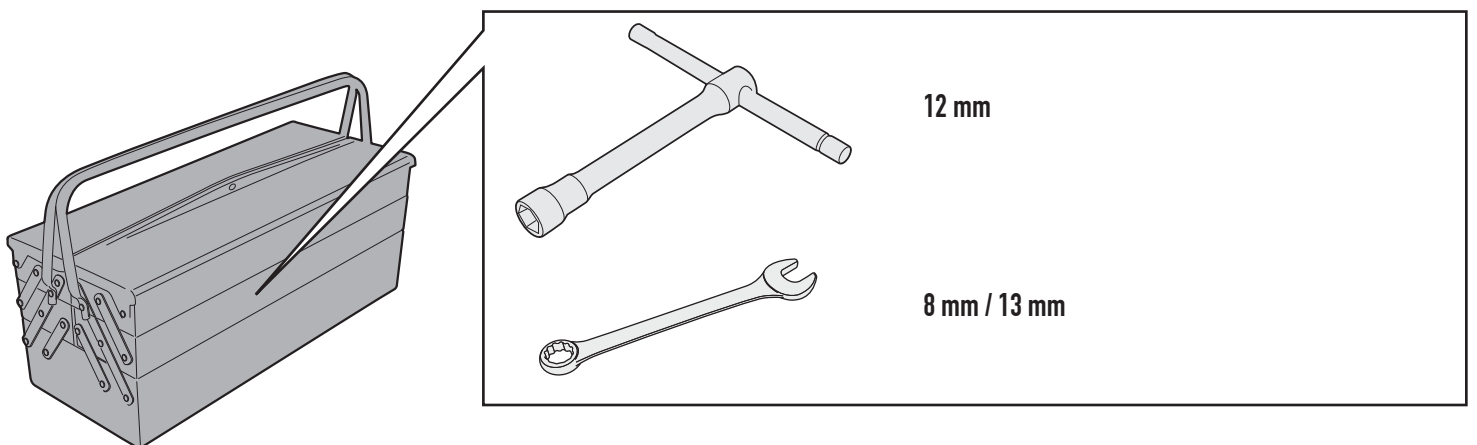

LS7710 - LS7710K

SUPPORTO PORTAFARETTI - FITTING KIT FOR SPOTLIGHTS - KIT D'ATTACHE POUR LES PROJECTEURS - SPEZIFISCHES MONTAGEKIT FÜR SCHEINWERFER - KIT ANCLAJES PARA PROYECTORES - KIT DE ÂNCORAS PARA PROJETORES

KTM 790 ADVENTURE (2019)

N°	Descrizione	Caratteristiche	Codice	Quantità
1	Supporto - Support - Support Halterung - Soporte - Apoio	-	GL4228DXV GL4228SXV	2(Right; Left)
2	Supporto laterale - Lateral support - Untere Halterung Support latéral - Soporte lateral - Suporte lateral	-	GNB2344V	2
3	Vite - Screw Vis - Schraube Tornillo - Parafuso	TECF M6x30	630TECF	4
4	Vite - Screw Vis - Schraube Tornillo - Parafuso	TECF M8x25	825TECF	2
5	Rondella spaccata - Split washer Scheibe - Rondelle fendue Arandela seccionada - Arruela Dentada	Ø6	Z1063	4
6	Rondella spaccata - Split washer Scheibe - Rondelle fendue Arandela seccionada - Arruela Dentada	Ø8	Z1060	2
7	Rondella - Washer Rondelle - Scheibe Arandela - Arruela	Foro Ø6, Esterno Ø16 Sp.12mm	616RONX	4
8	Distanziale - Spacer Entretoise - Distanzstueck Distanciador - Espaçador	Ø16x4,5 Foro 6,5mm	C16L4,5F6,5T	2
9	Distanziale - Spacer Entretoise - Distanzstueck Distanciador - Espaçador	Ø16x6 Foro 6,5mm	C16L6F6,5T	2
10	Dado - Bolt - Erou Mutter - Tuerca - Porca	Dado Autobloccante Flangiato Alto M8 (H 11mm)	8DADIAFLN	2
11	Tappo - Cap Fiche - Stecker Enchufe - Capa	-	13COP	2
12	Tappo - Cap Fiche - Stecker Enchufe - Capa	-	25TAPBA	2
13	Componenti Originali - Original Parts Parties Originales - Original Bauteile Componentes Originales - Componentes Originais	-	-	-
14	Particolari Inclusi nel S310/S322 Components Included In The S310/S322 Pièces Inclues Dans S310/S322 Die Einzelnen Teile Sind Bei S310/S322 Despieces Incluidos S310/S322 Componentes inclusos na S310/S322	-	-	-

LS7710 - LS7710K

SUPPORTO PORTAFARETTI - FITTING KIT FOR SPOTLIGHTS - KIT D'ATTACHE POUR LES PROJECTEURS - SPEZIFISCHES MONTAGEKIT FÜR SCHEINWERFER - KIT ANCLAJES PARA PROYECTORES - KIT DE ÂNCORAS PARA PROJETO

KTM 790 ADVENTURE (2019)