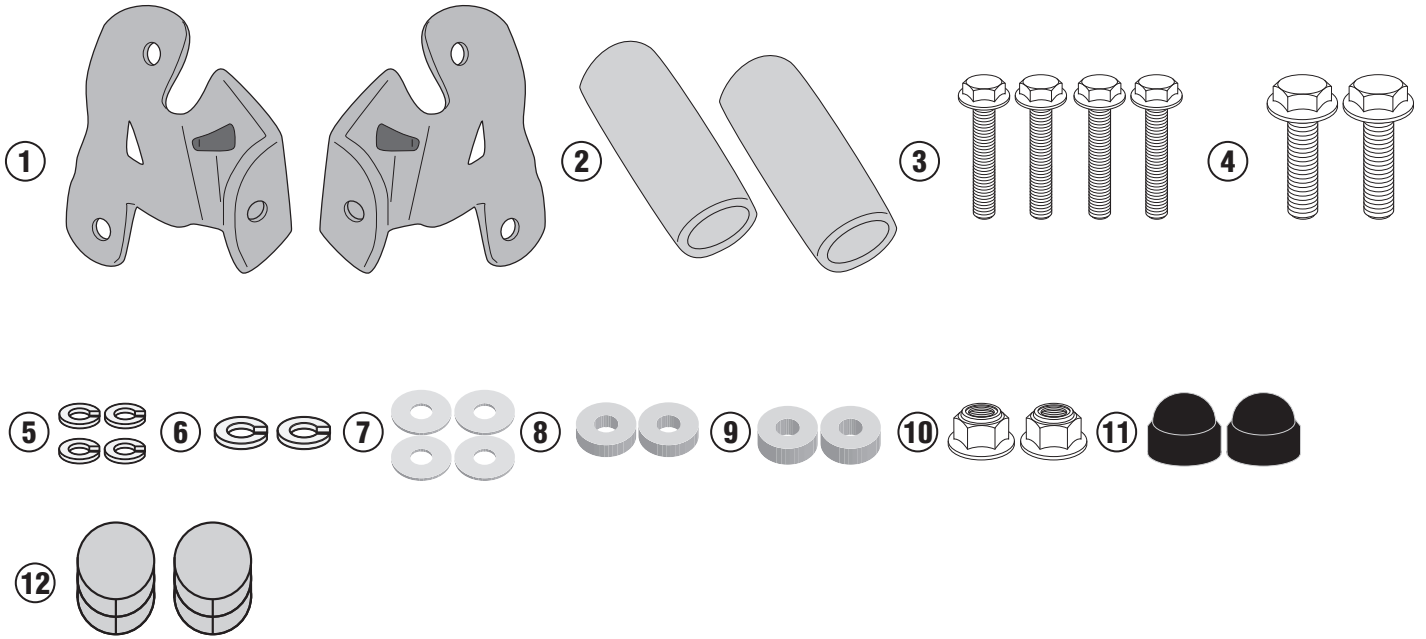

LS7710 - LS7710K

SUPPORTO PORTAFARETTI - FITTING KIT FOR SPOTLIGHTS - KIT D'ATTACHE POUR LES PROJECTEURS - SPEZIFISCHES MONTAGEKIT FÜR SCHEINWERFER - KIT ANCLAJES PARA PROYECTORES - KIT DE ÂNCORAS PARA PROJETORES

KTM 790 ADVENTURE (2019)

N°	Descrizione	Caratteristiche	Codice	Quantità
1	Supporto - Support - Support Halterung - Soporte - Apoio	-	GL4228DXV GL4228SXV	2(Right; Left)
2	Supporto laterale - Lateral support - Untere Halterung Support latéral - Soporte lateral - Suporte lateral	-	GNB2344V	2
3	Vite - Screw Vis - Schraube Tornillo - Parafuso	TECF M6x30	630TECF	4
4	Vite - Screw Vis - Schraube Tornillo - Parafuso	TECF M8x25	825TECF	2
5	Rondella spaccata - Split washer Scheibe - Rondelle fendue Arandela seccionada - Arruela Dentada	Ø6	Z1063	4
6	Rondella spaccata - Split washer Scheibe - Rondelle fendue Arandela seccionada - Arruela Dentada	Ø8	Z1060	2
7	Rondella - Washer Rondelle - Scheibe Arandela - Arruela	Foro Ø6, Esterno Ø16 Sp.12mm	616RONX	4
8	Distanziale - Spacer Entretoise - Distanzstueck Distanciador - Espaçador	Ø16x4,5 Foro 6,5mm	C16L4,5F6,5T	2
9	Distanziale - Spacer Entretoise - Distanzstueck Distanciador - Espaçador	Ø16x6 Foro 6,5mm	C16L6F6,5T	2
10	Dado - Bolt - Erou Mutter - Tuerca - Porca	Dado Autobloccante Flangiato Alto M8 (H 11mm)	8DADIAFLN	2
11	Tappo - Cap Fiche - Stecker Enchufe - Capa	-	13COP	2
12	Tappo - Cap Fiche - Stecker Enchufe - Capa	-	25TAPBA	2
13	Componenti Originali - Original Parts Parties Originales - Original Bauteile Componentes Originales - Componentes Originais	-	-	-
14	Particolari Inclusi nel S310/S322 Components Included In The S310/S322 Pièces Inclues Dans S310/S322 Die Einzelnen Teile Sind Bei S310/S322 Despieces Incluidos S310/S322 Componentes inclusos na S310/S322	-	-	-

LS7710 - LS7710K

SUPPORTO PORTAFARETTI - FITTING KIT FOR SPOTLIGHTS - KIT D'ATTACHE POUR LES PROJECTEURS - SPEZIFISCHES MONTAGEKIT FÜR SCHEINWERFER - KIT ANCLAJES PARA PROYECTORES - KIT DE ÂNCORAS PARA PROJETO

KTM 790 ADVENTURE (2019)