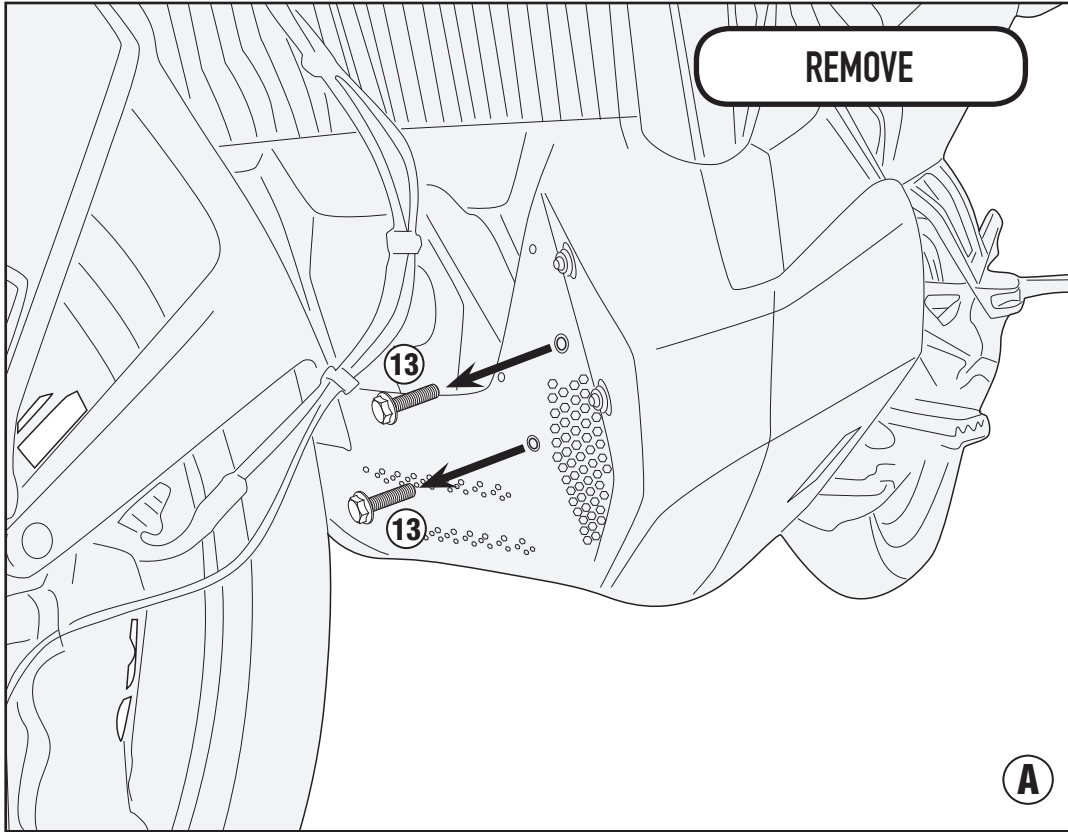

LS7710 - LS7710K

SUPPORTO PORTAFARETTI - FITTING KIT FOR SPOTLIGHTS - KIT D'ATTACHE POUR LES PROJECTEURS - SPEZIFISCHES MONTAGEKIT FÜR SCHEINWERFER - KIT ANCLAJES PARA PROYECTORES - KIT DE ÂNCORAS PARA PROJETO

KTM 790 ADVENTURE (2019)