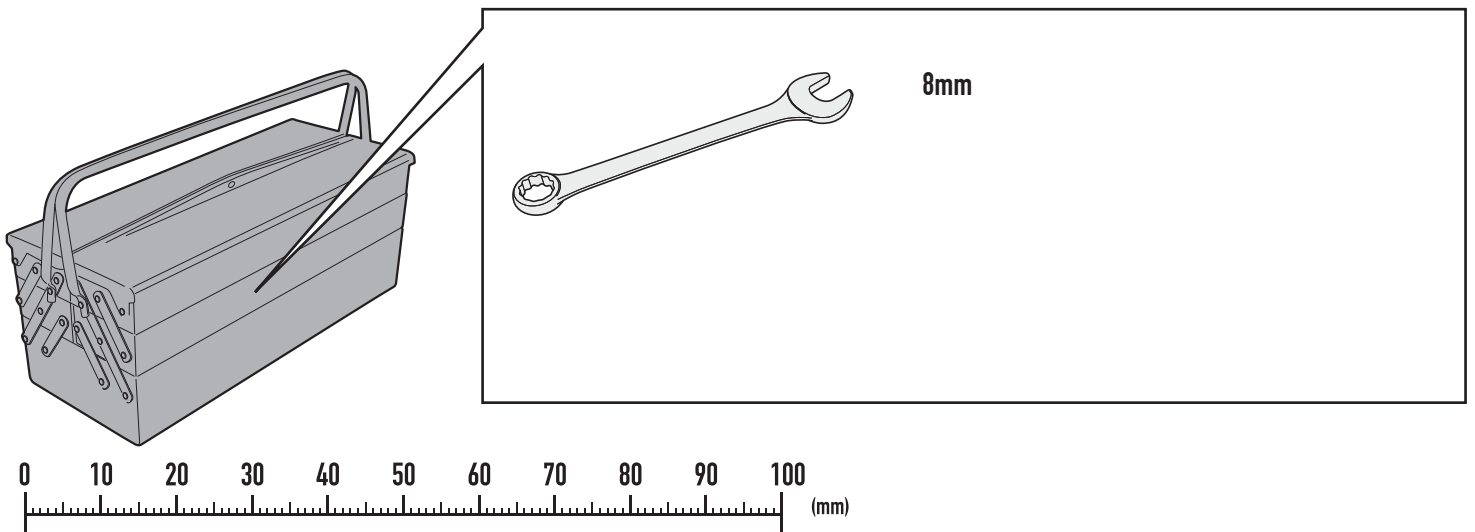

LS8203 - LS8203K

SUPPORTO PORTAFARETTI - FITTING KIT FOR SPOTLIGHTS - KIT D'ATTACHE POUR LES PROJECTEURS - SPEZIFISCHES MONTAGEKIT FÜR SCHEINWERFER - KIT ANCLAJES PARA PROYECTORES - KIT DE ÂNCORAS PARA PROJETO

MOTO GUZZI V85 TT (2019)

N°	Descrizione	Caratteristiche	Codice	Quantità
1	Supporto - Support - Support Halterung - Soporte - Apoio	-	GL4182DXV GL4182SXV	2(Right; Left)
2	Vite - Screw Vis - Schraube Tornillo - Parafuso	TECF M6x20	620TECF	4
3	Rondella spaccata - Split washer Scheibe - Rondelle fendue Arandela seccionada - Arruela Dentada	Ø6	Z1063	4
4	Particolari Inclusi nel S310/S322 Components Included In The S310/S322 Pièces Incluses Dans S310/S322 Die Einzelnen Teile Sind Bei S310/S322 Despieces Incluidos S310/S322 Componentes incluidos na S310/S322	-	-	-