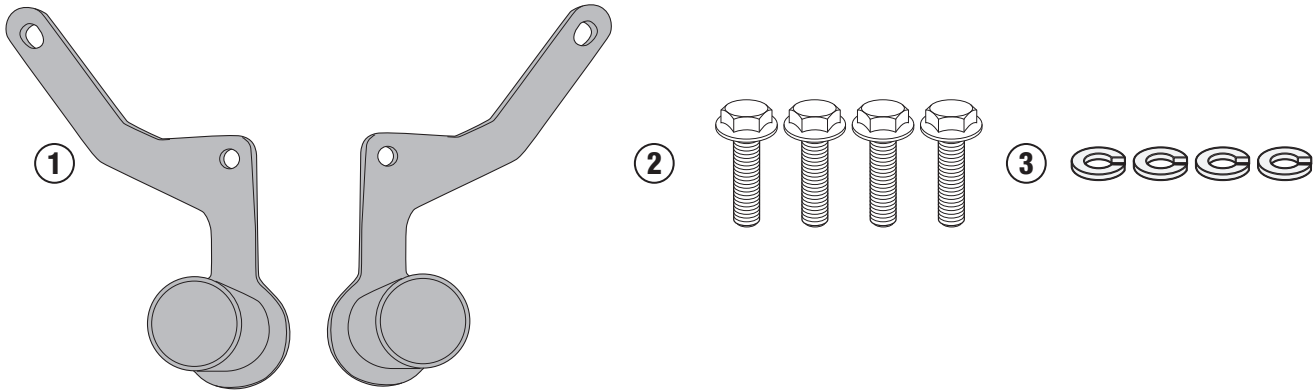

LS8203 - LS8203K

SUPPORTO PORTAFARETTI - FITTING KIT FOR SPOTLIGHTS - KIT D'ATTACHE POUR LES PROJECTEURS - SPEZIFISCHES MONTAGEKIT FÜR SCHEINWERFER - KIT ANCLAJES PARA PROYECTORES - KIT DE ÂNCORAS PARA PROJETO

MOTO GUZZI V85 TT (2019)

N°	Descrizione	Caratteristiche	Codice	Quantità
1	Supporto - Support - Support Halterung - Soporte - Apoio	-	GL4182DXV GL4182SXV	2(Right; Left)
2	Vite - Screw Vis - Schraube Tornillo - Parafuso	TECF M6x20	620TECF	4
3	Rondella spaccata - Split washer Scheibe - Rondelle fendue Arandela seccionada - Arruela Dentada	Ø6	Z1063	4
4	Particolari Inclusi nel S310/S322 Components Included In The S310/S322 Pièces Incluses Dans S310/S322 Die Einzelnen Teile Sind Bei S310/S322 Despieces Incluidos S310/S322 Componentes incluidos na S310/S322	-	-	-