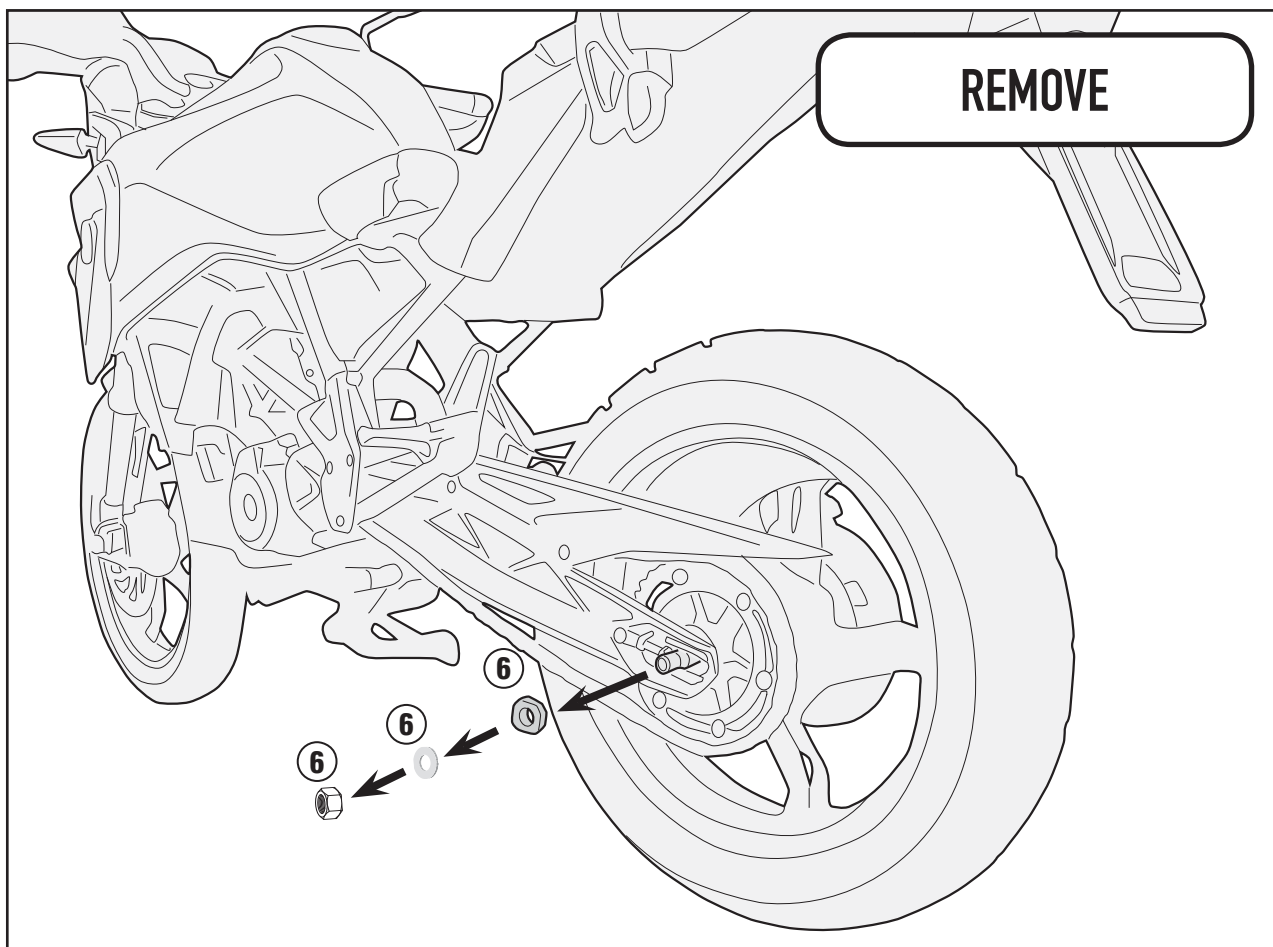

RM5126KIT - RM5126KITK

PARAFANGO - MUDGUARD - PASSAGE DE ROUE - KOTFLÜGEL - GUARDABARROS - PARALAMA

BMW G310 GS (2017/2018)

RM5126KIT+RM01

RM5126KIT+RM02

REMOVE