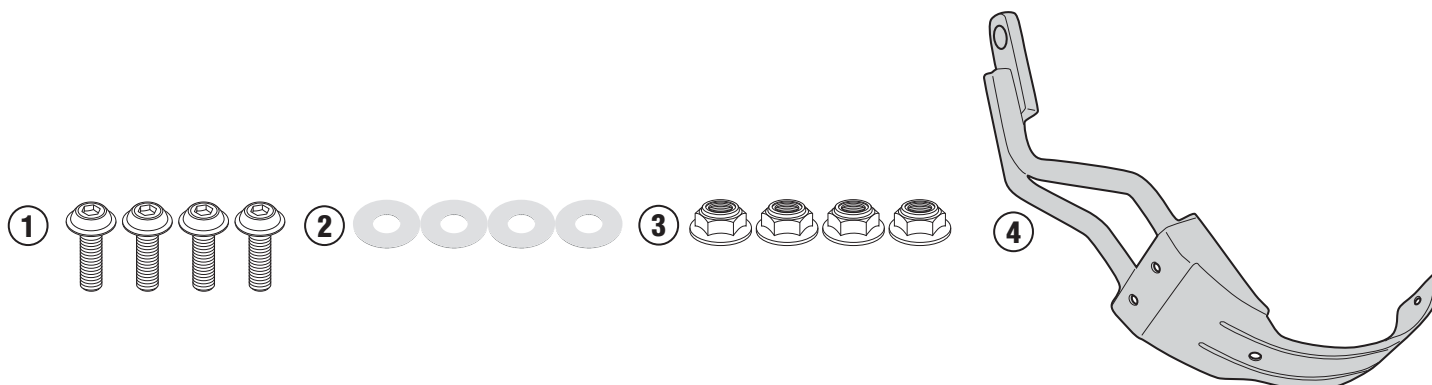

RM5126KIT - RM5126KITK

PARAFANGO - MUDGUARD - PASSAGE DE ROUE - KOTFLÜGEL - GUARDABARROS - PARALAMA

BMW G310 GS (2017/2018)

N°	Descrizione	Caratteristiche	Codice	Quantità
1	Vite - Screw Vis - Schraube Tornillo - Parafuso	TBEIFN M6x14	614TBEIFN	4
2	Rondella - Washer Rondelle - Scheibe Arandela - Arruela	Rondella in Nylon	Z1979	4
3	Dado - Bolt - Ecrou Mutter - Tuerca - Porca	Dado Autobloccante Metalblock Flangiato Ribassato M6	6DADIAFL	4
4	Supporto - Support - Support Halterung - Soporte - Apoio	-	RM5126V	1
5	Parafango - Mudguard - Passage De Roue Kotflügel - Guardabarros - Paralama	-	RM01/RM02	-
6	Componenti Originali - Original Parts Parties Originales - Original Bauteile Componentes Originales - Componentes Originais	-	-	-

RM5126KIT - RM5126KITK

PARAFANGO - MUDGUARD - PASSAGE DE ROUE - KOTFLÜGEL - GUARDABARROS - PARALAMA

BMW G310 GS (2017/2018)

Si raccomanda di fare eseguire il montaggio di questo prodotto ad un meccanico qualificato; dopo il montaggio va verificato il corretto tiraggio della catena secondo il libretto di uso e manutenzione originale della moto.

We recommend having this product fitted by a qualified mechanic. After mounting, the correct tension of the chain must be verified in accordance with the manufacturer's original manual.

Il est recommandé de faire le montage par un mécanicien qualifié. Après montage, contrôler la tension de la chaîne selon le manuel d'utilisation de la moto.