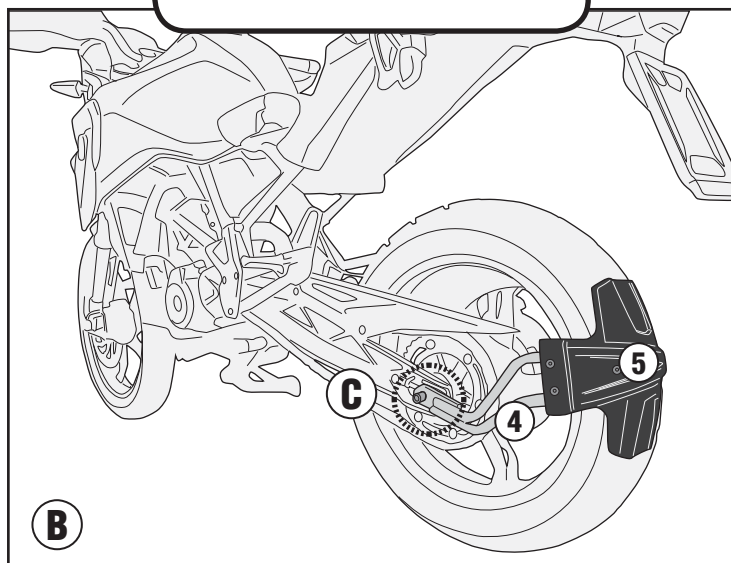

RM5126KIT+RM02