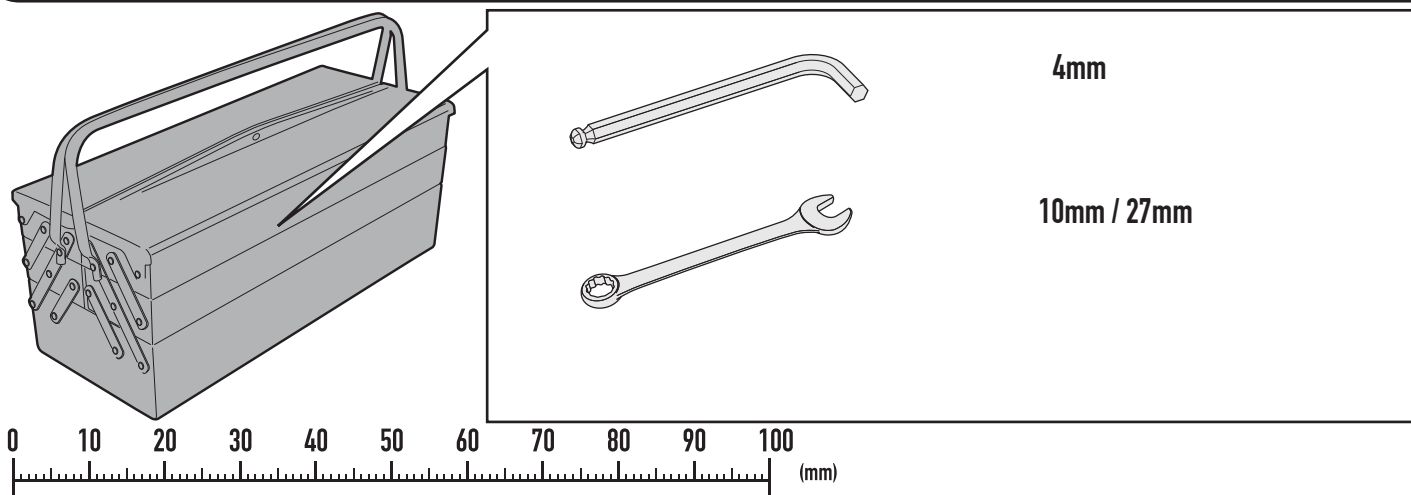

Si raccomanda di fare eseguire il montaggio di questo prodotto ad un meccanico qualificato; dopo il montaggio va verificato il corretto tiraggio della catena secondo il libretto di uso e manutenzione originale della moto.

We recommend having this product fitted by a qualified mechanic. After mounting, the correct tension of the chain must be verified in accordance with the manufacturer's original manual.

Il est recommandé de faire le montage par un mécanicien qualifié. Après montage, contrôler la tension de la chaîne selon le manuel d'utilisation de la moto.

Se recomienda realizar el montaje de este producto por un mecánico cualificado, después del montaje verificar el correcto tiro de la cadena según el manual de uso y mantenimiento original de la moto.

Wir empfehlen, dass die Montage dieses Produktes von einem Fachmechaniker durchgeführt wird. Nach der Montage muss die korrekte Spannung der Kette mit dem Herstellerhandbuch überprüft werden.

Nós recomendamos que este produto seja montado por um mecânico qualificado. Após a montagem, a tensão correta da corrente deve ser verificada de acordo com o manual original de uso e manutenção do fabricante