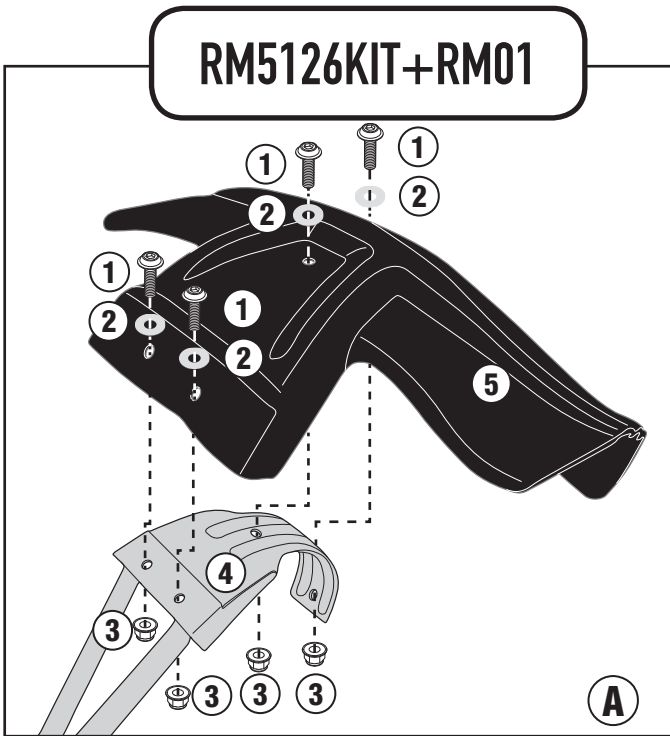

RM5126KIT - RM5126KITK

PARAFANGO - MUDGUARD - PASSAGE DE ROUE - KOTFLÜGEL - GUARDABARROS - PARALAMA

BMW G310 GS (2017/2018)

RM5126KIT+RM01