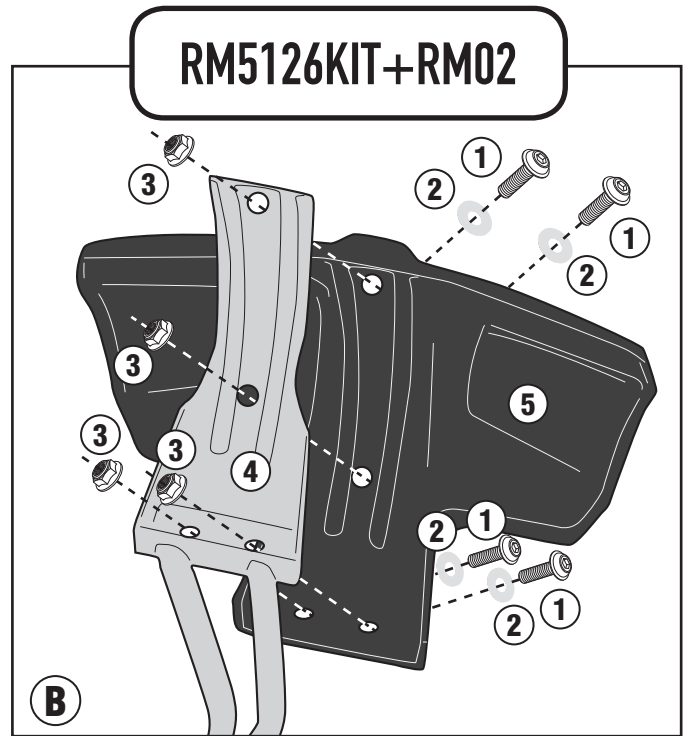

RM5126KIT+RM02