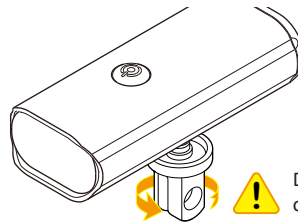

- Use LED screw included with LED light.

GoPro LED ADAPTER (Composite Matrix)

Compatible with:

Mini 400XL, Hecto 500XL, Classic 500, Classic 700XL, Micro 600XL, Micro Pro 800XL, Lite 1000XL, Macro 1300XXL, Super 1600XXL, Mega 1800i, Classic 500+, Classic XL 700+, Macro 1400+, Super 1800+, Mega 2400+
Hecto StVZO 40, Hecto StVZO Pro 65, Lite StVZO Pro 115, Power StVZO Pro 115+, Power HB StVZO 500, Macro 500+ StVZO Reverse, Deca StVZO 1250

AL GoPro LED ADAPTER (Aluminum)

Compatible with:

Mini 400XL, Hecto 500XL, Micro 600XL, Micro Pro 800XL, Lite 1000XL, Fusion 500+, Fusion Pro 600+, Micro 800+, Micro Pro 1000+, Lite 1200+, Hecto StVZO 40, Hecto StVZO Pro 65, Lite StVZO Pro 115, Power StVZO Pro 115+, Hecto StVZO 230+, Micro StVZO 300+, Hecto Pro StVZO 400+, Macro StVZO 500+, Super StVZO 600, Macro 500+ Reverse, Deca StVZO 1250