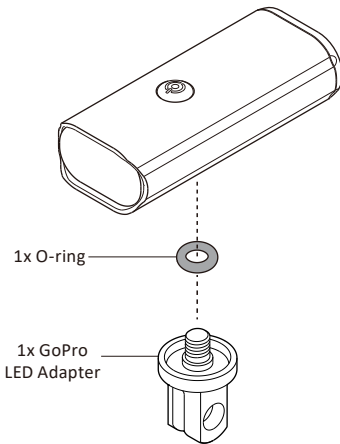

- Use LED screw included with LED light.

GoPro LED ADAPTER (Composite Matrix)

Compatible with:

Mini 400XL, Hecto 500XL, Classic 500, Classic 700XL, Micro 600XL, Micro Pro 800XL, Lite 1000XL, Macro 1300XXL, Super 1600XXL, Mega 1800i, Classic 500+, Classic XL 700+, Macro 1400+, Super 1800+, Mega 2400+
Hecto StVZO 40, Hecto StVZO Pro 65, Lite StVZO Pro 115, Power StVZO Pro 115+, Power HB StVZO 500, Macro 500+ StVZO Reverse, Deca StVZO 1250

AL GoPro LED ADAPTER (Aluminum)

Compatible with:

Mini 400XL, Hecto 500XL, Micro 600XL, Micro Pro 800XL, Lite 1000XL, Fusion 500+, Fusion Pro 600+, Micro 800+, Micro Pro 1000+, Lite 1200+, Hecto StVZO 40, Hecto StVZO Pro 65, Lite StVZO Pro 115, Power StVZO Pro 115+, Hecto StVZO 230+, Micro StVZO 300+, Hecto Pro StVZO 400+, Macro StVZO 500+, Super StVZO 600, Macro 500+ Reverse, Deca StVZO 1250