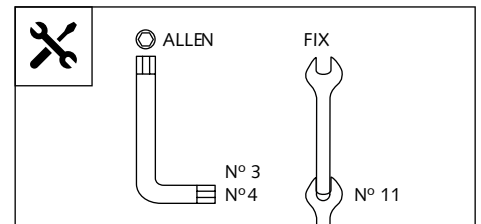

CARENABRIS APTABLE A- WINDSHIELD FOR - WINDSCHUTZSCHEIBE FÜ SUZUKI SV 650 2016

Ref.: 8926
 (Color negro/Black colour)

Ref.: 8927
 (Color carbono/Carbon look)

ID.	PIEZA / PART	DESCRIPCIÓN	DESCRIPTION	QTY.
1		Carenabris vision	Vision windshield	1
2		Cúpula vision	Vison screen	1
3		Silentblock M5	M5 silentblock	7
4		Tornillo allen M5x16 ISO7380	M5x16 ISO7380 allen screw	7
5		Arandela de nylon M5x1	M5x1 nylon washer	7
6		Tapón tornillo M5 ISO7380	M5 ISO7380 screw cap	7
7		Soporte metálico derecho	Right metal support	1
8		Soporte metálico izquierdo	Left metal support	1
9		Kit adhesivos	Stickers set	1

CARENABRIS ADAPTABLE A - WINDSHIELD FOR - WINDSCHUTZSCHEIBE FÜR SUZUKI SV 650 2016

INSTRUCCIONES DE MONTAJE - MOUNTING INSTRUCTIONS - MONTAGEANLEITUNG