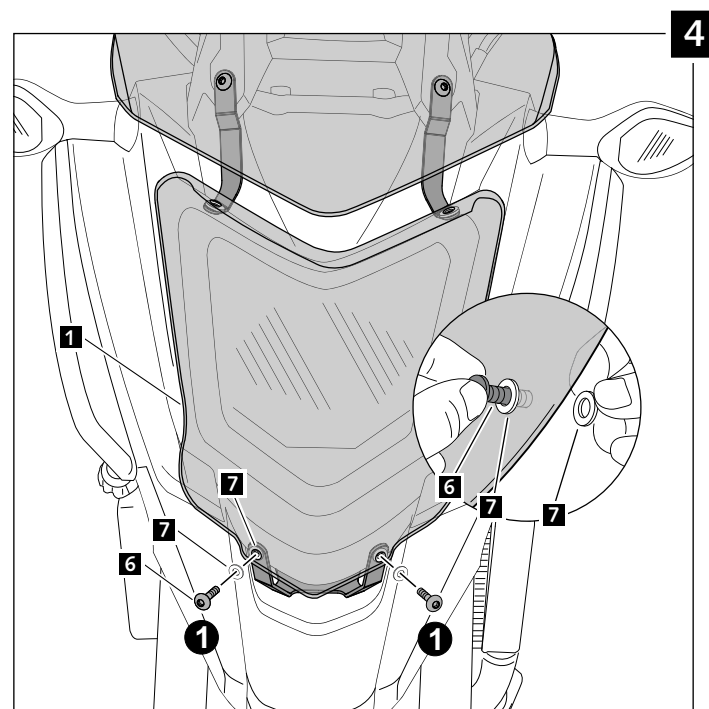

PROTECTOR DE FARO PARA - HEADLIGHT PROTECTOR FOR - SCHUTZLAMPE FÜR HONDA NC750X '16

Ref.: 9166

 1 persona
1 person
  10 min
 Fácil - Easy
Media-Intermediate
Difícil-Difficult

ID.	PIEZA / PART	DESCRIPCIÓN	DESCRIPTION	QTY.
1		Protector faro	Headlight protector	1
2		Soporte metálico superior derecho	Right superior metal support	1
3		Soporte metálico superior izquierdo	Left superior metal support	1
4		Soporte metálico inferior faro	Headlight inferior metal support	1
5		Soporte metálico inferior chasis	Chassis inferior metal support	1
6		Tornillo M4x11 ISO 7380	M4x11 ISO 7380 screw	4
7		Arandelas nylon M4x0,5	M4x0,5 nylon washer	8
8		Tornillo allen M5x20 ISO 7380	M5x20 ISO 7380 allen screw	2
9		Casquillo Øint6 x Øext8,5 mm	Øint6 x Øext8,5 mm arrowhead	2

PROTECTOR DE FARO PARA - HEADLIGHT PROTECTOR FOR - SCHUTZLAMPE FÜR
HONDA NC750X '16

INSTRUCCIONES DE MONTAJE - MOUNTING INSTRUCTIONS - MONTAGEANLEITUNG

PROTECTOR DE FARO PARA - HEADLIGHT PROTECTOR FOR - SCHUTZLAMPE FÜR
HONDA NC750X '15