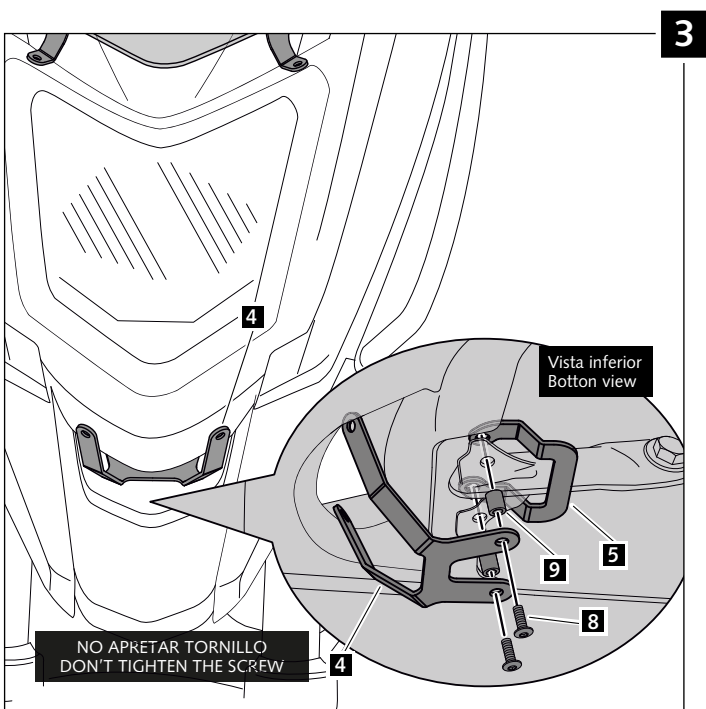

PROTECTOR DE FARO PARA - HEADLIGHT PROTECTOR FOR - SCHUTZLAMPE FÜR HONDA NC750X '16

Ref.: 9166

 1 persona
1 person
  10 min
 Fácil - Easy
Media-Intermediate
Difícil-Difficult

ID.	PIEZA / PART	DESCRIPCIÓN	DESCRIPTION	QTY.
1		Protector faro	Headlight protector	1
2		Soporte metálico superior derecho	Right superior metal support	1
3		Soporte metálico superior izquierdo	Left superior metal support	1
4		Soporte metálico inferior faro	Headlight inferior metal support	1
5		Soporte metálico inferior chasis	Chassis inferior metal support	1
6		Tornillo M4x11 ISO 7380	M4x11 ISO 7380 screw	4
7		Arandelas nylon M4x0,5	M4x0,5 nylon washer	8
8		Tornillo allen M5x20 ISO 7380	M5x20 ISO 7380 allen screw	2
9		Casquillo Øint6 x Øext8,5 mm	Øint6 x Øext8,5 mm arrowhead	2

PROTECTOR DE FARO PARA - HEADLIGHT PROTECTOR FOR - SCHUTZLAMPE FÜR
HONDA NC750X '16

INSTRUCCIONES DE MONTAJE - MOUNTING INSTRUCTIONS - MONTAGEANLEITUNG

PROTECTOR DE FARO PARA - HEADLIGHT PROTECTOR FOR - SCHUTZLAMPE FÜR
HONDA NC750X '15