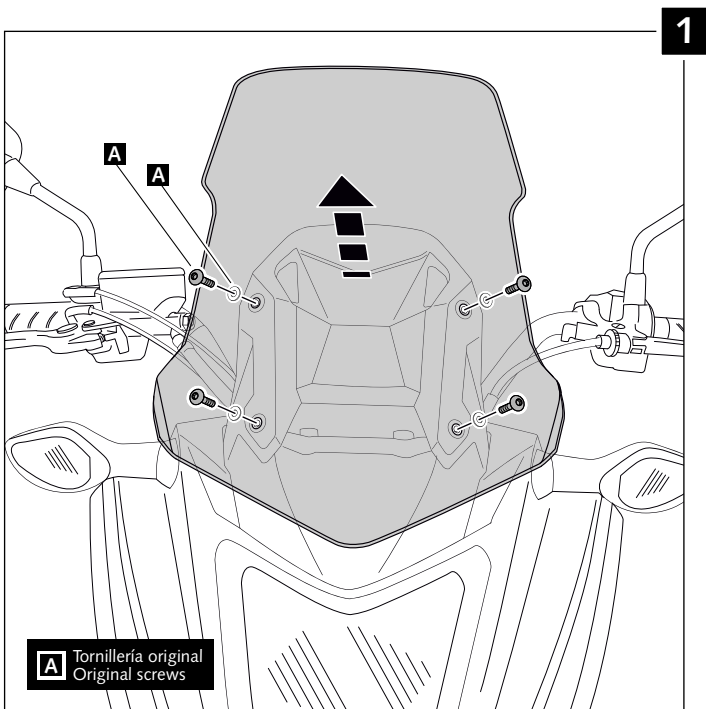

PROTECTOR DE FARO PARA - HEADLIGHT PROTECTOR FOR - SCHUTZLAMPE FÜR HONDA NC750X '16

Ref.: 9166

 1 persona
1 person
  10 min
 Fácil - Easy
Media-Intermediate
Difícil-Difficult

ID.	PIEZA / PART	DESCRIPCIÓN	DESCRIPTION	QTY.
1		Protector faro	Headlight protector	1
2		Soporte metálico superior derecho	Right superior metal support	1
3		Soporte metálico superior izquierdo	Left superior metal support	1
4		Soporte metálico inferior faro	Headlight inferior metal support	1
5		Soporte metálico inferior chasis	Chassis inferior metal support	1
6		Tornillo M4x11 ISO 7380	M4x11 ISO 7380 screw	4
7		Arandelas nylon M4x0,5	M4x0,5 nylon washer	8
8		Tornillo allen M5x20 ISO 7380	M5x20 ISO 7380 allen screw	2
9		Casquillo Øint6 x Øext8,5 mm	Øint6 x Øext8,5 mm arrowhead	2

PROTECTOR DE FARO PARA - HEADLIGHT PROTECTOR FOR - SCHUTZLAMPE FÜR
HONDA NC750X '16

INSTRUCCIONES DE MONTAJE - MOUNTING INSTRUCTIONS - MONTAGEANLEITUNG

PROTECTOR DE FARO PARA - HEADLIGHT PROTECTOR FOR - SCHUTZLAMPE FÜR
HONDA NC750X '15