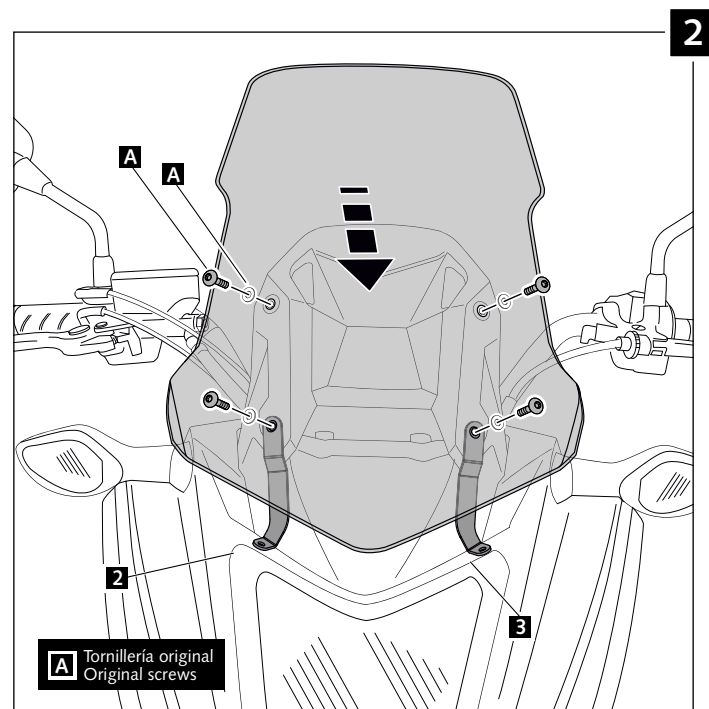

PROTECTOR DE FARO PARA - HEADLIGHT PROTECTOR FOR - SCHUTZLAMPE FÜR
HONDA NC750X '16

INSTRUCCIONES DE MONTAJE - MOUNTING INSTRUCTIONS - MONTAGEANLEITUNG