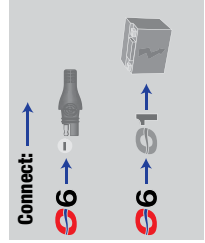

016
AUTO to DIN / BIKE
0.3m / 12"
5A max.