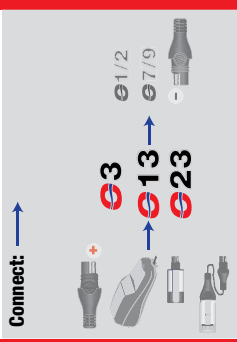

WEATHERPROOF PERMANENT LEAD

CONNECTEUR FIXE ETANCHE - CONNECTOR FIJO
IMPERMEABLE - CONNETTORE FISSO IMPERMEABILE -
WASSERDICHTER FESTER ANSCHLUSSKABEL - VATTENTÄT
ANSLUTNINGSKABEL - 車輪間ケーブル (防水キャップ付)

01
M6 / 1/4"
5A max.

11
M8 / 5/16"
10A max.

General Specifications:
0.5m / 20"
-40°C/°F
15A fuse

12V BIKE & CAR SOCKET CONNECTOR

02
8A fuse

12
10A fuse

General Specifications:
0.5m / 20"
5A max.

CHARGE CABLE EXTENDER

RALLONGE DE CHARGE - EXTENSIÓN DE CARGA -
PROLUNGA CAVO DICARICA -
VERLÄNGERUNGSSCHNUR - FÖRLÄNGNINGSKABEL -
1.8M 延長ケーブル

03
1.8m / 6ft
5A max.

13
4.6m / 15ft
5A max.

23
WEATHERPROOF
4.6m / 15ft
10A max.
-40°C/°F

General Specifications:
Bi-directional use: Opposite pin polarity
automatically adapts to the same as
inserted connector.

ALLIGATOR / BATTERY CLIPS

PINCES COCCODRILLOS - PINZAS COCCODRILLOS -
PINZE COCCODRILLO - ANSCHLUSSELEMMEN -
KROKODILKLÄMMA - ワニクリップケーブル

04

General Specifications:

Y-SPLITTER

CÂBLE Y AVEC FUSIBLES - ADAPTADOR Y CON FUSIBLE -
ADATATORE Y CON FUSIBILE - FUSED Y-SPLITTER -
Y VERBINDUNGSKABEL MIT SICHERUNG - 二線接続ケーブル
(SAE端子) フューズ付き

05
With FUSE
0.45m / 18"
2x 5A fuse

15
Short Y splitter
without FUSES
0.35m / 14"

General Specifications:
5A max.

12V WEATHERPROOF ACCESSORY SOCKET

PRISE 12V ETANCHE - TOMA 12V IMPERMEABILE -
PRESA IMPERMEABILE 12V - 12V WASSERDICHTER
STECKDOSE - 12V VATTENTÄT HYLSA -
12V ソケットケーブル

06
AUTO to SAE
0.5m / 20"
10A max.

016
AUTO to DIN / BIKE
0.3m / 12"
5A max.