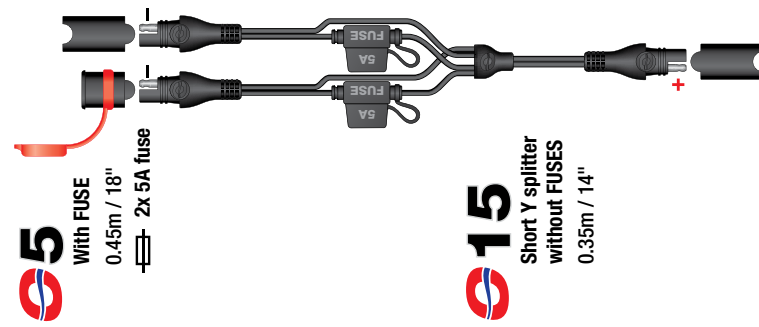

Y-SPLITTER

CÂBLE Y AVEC FUSIBLES - ADAPTADOR Y CON FUSIBLE -
ADATATORE Y CON FUSIBILE - FUSED Y-SPLITTER -
Y VERBINDUNGSKABEL MIT SICHERUNG - 二線接続ケーブル
(SAE端子) フューズ付き

05
With FUSE
0.45m / 18"
2x 5A fuse

15
Short Y splitter
without FUSES
0.35m / 14"

General Specifications:
5A max.