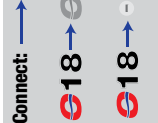

018
SPRING FLIP TOP

General Specifications:

5A max.

Connect: →

09
019
05/15

12V DIN / BIKE CONNECTOR

PRISE 12V DIN – ENKHOEF 12V DIN –
CONNECTEUR 12V DIN – 12V DIN
12V DIN AUTOVERBINDING – 12V DC フラグケーシング

09
1.2m / 48"
-40°C/°F