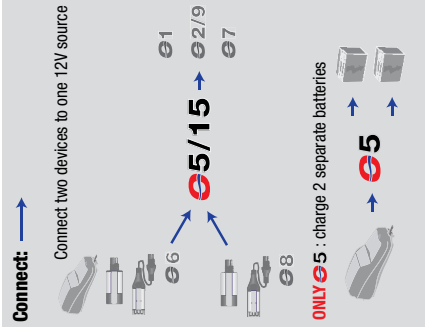

WEATHERPROOF PERMANENT LEAD

CONNECTEUR FIXE ETANCHE - CONNECTOR FIJO
IMPERMEABLE - CONNETTORE FISSO IMPERMEABILE -
WASSERDICHTER FESTER ANSCHLUSSKABEL - VATTENTÄT
ANSLUTNINGSKABEL - 車輪間ケーブル (防水キャップ付)

01
M6 / 1/4"
5A max.

11
M8 / 5/16"
10A max.

General Specifications:
0.5m / 20"
-40°C/°F
15A fuse

12V BIKE & CAR SOCKET CONNECTOR

02
8A fuse

12
10A fuse

General Specifications:
0.5m / 20"
5A max.

CHARGE CABLE EXTENDER

RALLONGE DE CHARGE - EXTENSIÓN DE CARGA -
PROLUNGA CAVO DICARICA -
VERLÄNGERUNGSSCHNUR - FÖRLÄNGNINGSKABEL -
1.8M 延長ケーブル

03
1.8m / 6ft
5A max.

13
4.6m / 15ft
5A max.

23
WEATHERPROOF
4.6m / 15ft
10A max.
-40°C/°F

General Specifications:
Bi-directional use: Opposite pin polarity
automatically adapts to the same as
inserted connector.

ALLIGATOR / BATTERY CLIPS

PINCES COCCODRILLOS - PINZAS COCCODRILLOS -
PINZE COCCODRILLO - ANSCHLUSSELEMMEN -
KROKODILKLÄMMA - ワニクリップケーブル

04

General Specifications:

Y-SPLITTER

CÂBLE Y AVEC FUSIBLES - ADAPTADOR Y CON FUSIBLE -
ADATATORE Y CON FUSIBILE - FUSED Y-SPLITTER -
Y VERBINDUNGSKABEL MIT SICHERUNG - 二線接続ケーブル
(SAE端子) フューズ付き

05
With FUSE
0.45m / 18"
2x 5A fuse

15
Short Y splitter
without FUSES
0.35m / 14"

General Specifications:
5A max.

12V WEATHERPROOF ACCESSORY SOCKET

PRISE 12V ETANCHE - TOMA 12V IMPERMEABILE -
PRESA IMPERMEABILE 12V - 12V WASSERDICHTER
STECKDOSE - 12V VATTENTÄT HYLSA -
12V ソケットケーブル

06
AUTO to SAE
0.5m / 20"
10A max.

016
AUTO to DIN / BIKE
0.3m / 12"
5A max.