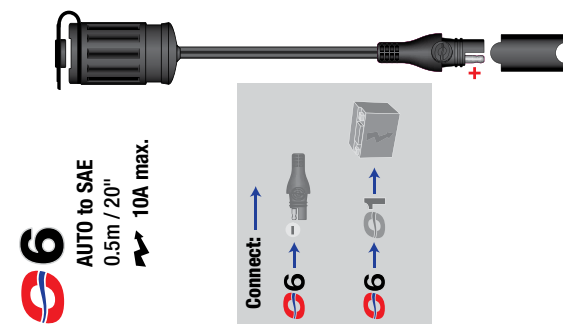

12V WEATHERPROOF ACCESSORY SOCKET

PRISE 12V ETANCHE - TOMA 12V IMPERMEABILE -
PRESA IMPERMEABILE 12V - 12V WASSERDICHTER
STECKDOSE - 12V VATTENTÄT HYLSA -
12V ソケットケーブル

06
AUTO to SAE
0.5m / 20"
10A max.