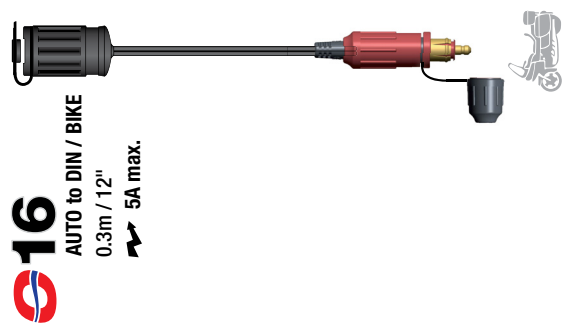

016
AUTO to DIN / BIKE
0.3m / 12"
5A max.