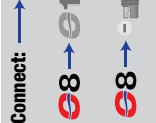

## 12V WEATHERPROOF PANEL-MOUNT DIN SOCKET

PRISE CHASSIS DIN 12V ETANCHE – TOMA DIN 12V  
IMPERMEABLE – PANEL MOUNT DIN 12V  
12V WASSERDICHT STECKDOSE – 12V WÄTERTÄT  
DIN P15LSA – DINソケットケーシング

**08**  
RUBBER PLUG