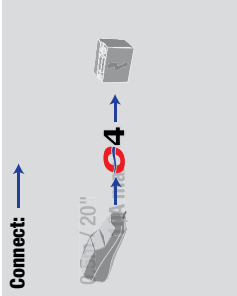

WEATHERPROOF PERMANENT LEAD

CONNECTEUR FIXE ETANCHE - CONNECTOR FIJO
IMPERMEABLE - CONNETTORE FISSO IMPERMEABILE -
WASSERDICHTER FESTER ANSCHLUSSKABEL - VATTENTÄT
ANSLUTNINGSKABEL - 車輪間ケーブル (防水キャップ付)

01
M6 / 1/4"
5A max.

11
M8 / 5/16"
10A max.

General Specifications:
0.5m / 20"
-40°C/°F
15A fuse

12V BIKE & CAR SOCKET CONNECTOR

02
8A fuse

12
10A fuse

General Specifications:
0.5m / 20"
5A max.

CHARGE CABLE EXTENDER

RALLONGE DE CHARGE - EXTENSIÓN DE CARGA -
PROLUNGA CAVO DICARICA -
VERLÄNGERUNGSSCHNUR - FÖRLÄNGNINGSKABEL -
1.8M 延長ケーブル

03
1.8m / 6ft
5A max.

13
4.6m / 15ft
5A max.

23
WEATHERPROOF
4.6m / 15ft
10A max.
-40°C/°F

General Specifications:
Bi-directional use: Opposite pin polarity
automatically adapts to the same as
inserted connector.

ALLIGATOR / BATTERY CLIPS

PINCES COCCODRILLOS - PINZAS COCCODRILLOS -
PINZE COCCODRILLO - ANSCHLUSSELEMMEN -
KROKODILKLÄMMA - ワニクリップケーブル

04

General Specifications:

Y-SPLITTER

CÂBLE Y AVEC FUSIBLES - ADAPTADOR Y CON FUSIBLE -
ADATATORE Y CON FUSIBILE - FUSED Y-SPLITTER -
Y VERBINDUNGSKABEL MIT SICHERUNG - 二線接続ケーブル
(SAE端子) フューズ付き

05
With FUSE
0.45m / 18"
2x 5A fuse

15
Short Y splitter
without FUSES
0.35m / 14"

General Specifications:
5A max.

12V WEATHERPROOF ACCESSORY SOCKET

PRISE 12V ETANCHE - TOMA 12V IMPERMEABILE -
PRESA IMPERMEABILE 12V - 12V WASSERDICHTER
STECKDOSE - 12V VATTENTÄT HYLSA -
12V ソケットケーブル

06
AUTO to SAE
0.5m / 20"
10A max.

016
AUTO to DIN / BIKE
0.3m / 12"
5A max.